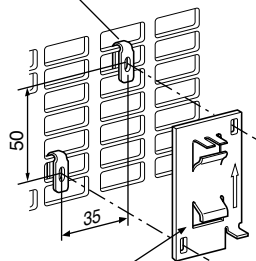

AF1- EA4

GV2-AF02

Schneider
Electric

产品合格证

本产品经检验，符合标准 IEC60947/

GB/T14048和企业标准Q/JBSQ10，准予出厂。

上海施耐德工业控制有限公司
Schneider Shanghai Industrial Control Co., Ltd.
上海市普陀区绥德路 629号
No. 629 Suide Road, Putuo District, Shanghai 200331