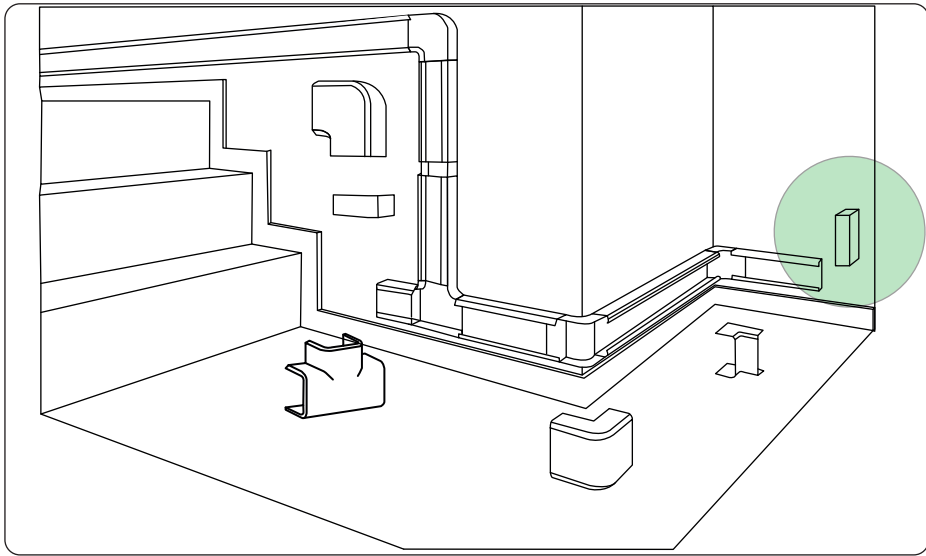

Dexson

Cover - Installation instructions

Life Is On | **Schneider**
Electric

1

2

3

Life Is On | **Schneider**
Electric

CMS accesories and References

	Y X							
	mm	CMS	External Elbow	Internal Elbow	Flat Elbow	Tee	Cover	Cover clip
	10x10	DXN10021E	DXN11021E	DXN11022E	DXN11023E	DXN11024E	DXN11025E	DXN11026E
	13x7	DXN10031E	DXN11031E	DXN11032E	DXN11033E	DXN11035E	DXN11036E	DXN11034E
	20x12	DXN10041E DXN10051E	DXN11041E	DXN11042E	DXN11043E	DXN11044E	DXN11045E	DXN11046E
	22x10	DXN10461	DXN11171E	DXN11203E	DXN11175E	DXN11182E	DXN11019E	DXN11216E
	20x20	DXN10061E DXN10071E	DXN11051E	DXN11052E	DXN11053E	DXN11054E	DXN11055E	DXN11056E
	25x25	DXN10081E DXN10091E	DXN11061E	DXN11062E	DXN11063E	DXN11064E	DXN11065E	DXN11066E
	32x12	DXN10101E	DXN11071E	DXN11072E	DXN11073E	DXN11074E	DXN11075E	DXN11076E
	32x12WD	DXN10121E DXN10131E	DXN11071E	DXN11072E	DXN11073E	DXN11074E	DXN11075E	DXN11076E
	40x12	DXN10471	DXN11181E	DXN11192E	DXN11213E	DXN11185E	DXN11226E	DXN11020E