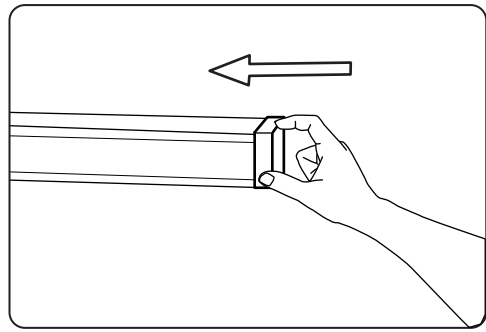

Dexson

Cover - Installation instructions

Life Is On | **Schneider**
Electric

1

2

3

Life Is On | **Schneider**
Electric

CMS accesories and References

	Y X							
	mm	CMS	External Elbow	Internal Elbow	Flat Elbow	Tee	Cover	Cover clip
	10x10	DXN10021E	DXN11021E	DXN11022E	DXN11023E	DXN11024E	DXN11025E	DXN11026E
	13x7	DXN10031E	DXN11031E	DXN11032E	DXN11033E	DXN11035E	DXN11036E	DXN11034E
	20x12	DXN10041E DXN10051E	DXN11041E	DXN11042E	DXN11043E	DXN11044E	DXN11045E	DXN11046E
	22x10	DXN10461	DXN11171E	DXN11203E	DXN11175E	DXN11182E	DXN11019E	DXN11216E
	20x20	DXN10061E DXN10071E	DXN11051E	DXN11052E	DXN11053E	DXN11054E	DXN11055E	DXN11056E
	25x25	DXN10081E DXN10091E	DXN11061E	DXN11062E	DXN11063E	DXN11064E	DXN11065E	DXN11066E
	32x12	DXN10101E	DXN11071E	DXN11072E	DXN11073E	DXN11074E	DXN11075E	DXN11076E
	32x12WD	DXN10121E DXN10131E	DXN11071E	DXN11072E	DXN11073E	DXN11074E	DXN11075E	DXN11076E
	40x12	DXN10471	DXN11181E	DXN11192E	DXN11213E	DXN11185E	DXN11226E	DXN11020E