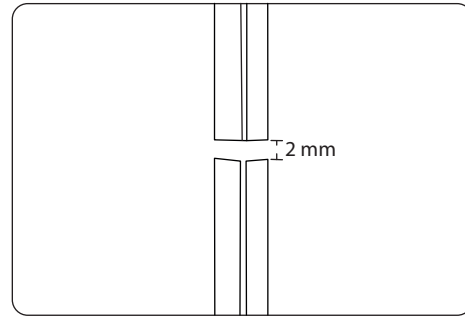

Dexson

Cover Clip - Installation instructions

1

2

3

CMS accesories and References

	$\frac{y}{x}$							
	mm	CMS	External Elbow	Internal Elbow	Flat Elbow	Tee	Cover	Cover clip
	10x10	DXN10021E	DXN11021E	DXN11022E	DXN11023E	DXN11024E	DXN11025E	DXN11026E
	13x7	DXN10031E	DXN11031E	DXN11032E	DXN11033E	DXN11035E	DXN11036E	DXN11034E
	20x12	DXN10041E DXN10051E	DXN11041E	DXN11042E	DXN11043E	DXN11044E	DXN11045E	DXN11046E
	22x10	DXN10461	DXN11171E	DXN11203E	DXN11175E	DXN11182E	DXN11019E	DXN11216E
	20x20	DXN10061E DXN10071E	DXN11051E	DXN11052E	DXN11053E	DXN11054E	DXN11055E	DXN11056E
	25x25	DXN10081E DXN10091E	DXN11061E	DXN11062E	DXN11063E	DXN11064E	DXN11065E	DXN11066E
	32x12	DXN10101E	DXN11071E	DXN11072E	DXN11073E	DXN11074E	DXN11075E	DXN11076E
	32x12WD	DXN10121E DXN10131E	DXN11071E	DXN11072E	DXN11073E	DXN11074E	DXN11075E	DXN11076E
	40x12	DXN10471	DXN11181E	DXN11192E	DXN11213E	DXN11185E	DXN11226E	DXN11020E