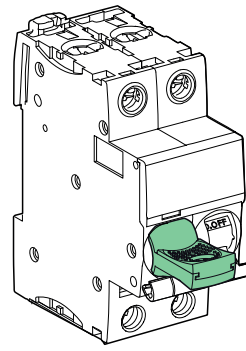

A9A26970

Schneider
Electric

iC60 / iID

$\varnothing \leq 1.2 \text{ mm}$

$\varnothing 3 \dots 6 \text{ mm}$

1

OFF

3P / 4P

ON

Schneider Electric Industries SAS
35, rue Joseph Monier
CS 30323
F - 92506 Rueil Malmaison Cedex
www.schneider-electric.com

Ce produit doit être installé, raccordé et utilisé en respectant les normes et/ou les règlements d'installation en vigueur.
En raison de l'évolution des normes et du matériel, les caractéristiques et cotes d'encombrement données ne nous engagent qu'après confirmation par nos services.
This product must be installed, connected and used in compliance with prevailing standards and/or installation regulations.
As standards, specifications and designs change from time to time, always ask for confirmation of the information given in this publication.
Данное изделие должно устанавливаться, подключаться и использоваться в соответствии с действующими стандартами и/или нормативными требованиями по установке.
Поскольку стандарты, спецификации и элементы конструкции могут периодически изменяться, запросите подтверждение актуальности данных, приведенных в этой публикации.
本产品的安装、连接和使用必须遵循现行标准和/或安装法规要求。
由于标准、规格和设计的不断调整，请向施耐德电气确认本出版物所提供的信息。