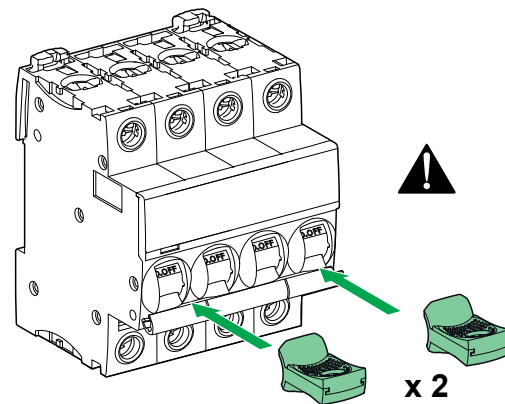

A9A26970

Schneider
Electric

iC60 / iID

$\varnothing \leq 1.2 \text{ mm}$

$\varnothing 3 \dots 6 \text{ mm}$

1

OFF

3P / 4P

ON

Schneider Electric Industries SAS
35, rue Joseph Monier
CS 30323
F - 92506 Rueil Malmaison Cedex
www.schneider-electric.com

Ce produit doit être installé, raccordé et utilisé en respectant les normes et/ou les règlements d'installation en vigueur.
En raison de l'évolution des normes et du matériel, les caractéristiques et cotes d'encombrement données ne nous engagent qu'après confirmation par nos services.
This product must be installed, connected and used in compliance with prevailing standards and/or installation regulations.
As standards, specifications and designs change from time to time, always ask for confirmation of the information given in this publication.
Данное изделие должно устанавливаться, подключаться и использоваться в соответствии с действующими стандартами и/или нормативными требованиями по установке.
Поскольку стандарты, спецификации и элементы конструкции могут периодически изменяться, запросите подтверждение актуальности данных, приведенных в этой публикации.
本产品的安装、连接和使用必须遵循现行标准和/或安装法规要求。
由于标准、规格和设计的不断调整，请向施耐德电气确认本出版物所提供的信息。