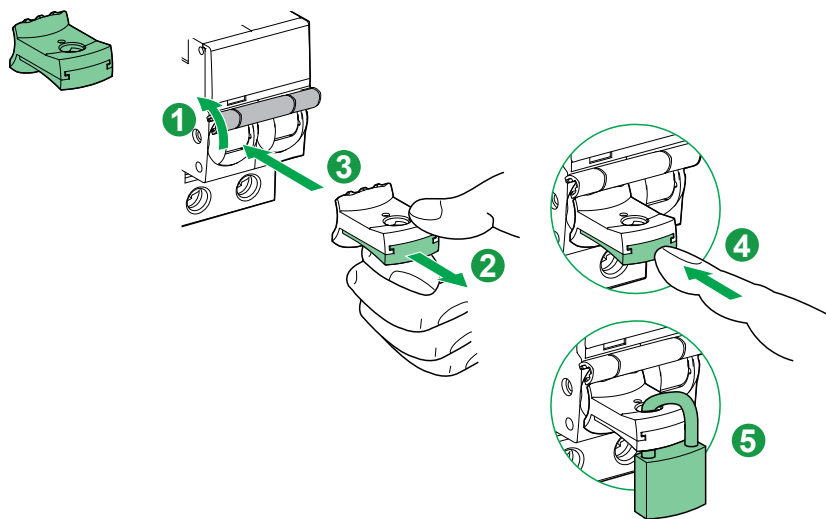

A9A26970

Schneider
Electric

iC60 / iID

$\varnothing \leq 1.2 \text{ mm}$

$\varnothing 3 \dots 6 \text{ mm}$

1

OFF

3P / 4P

ON

Schneider Electric Industries SAS
35, rue Joseph Monier
CS 30323
F - 92506 Rueil Malmaison Cedex
www.schneider-electric.com

Ce produit doit être installé, raccordé et utilisé en respectant les normes et/ou les règlements d'installation en vigueur.
En raison de l'évolution des normes et du matériel, les caractéristiques et cotes d'encombrement données ne nous engagent qu'après confirmation par nos services.
This product must be installed, connected and used in compliance with prevailing standards and/or installation regulations.
As standards, specifications and designs change from time to time, always ask for confirmation of the information given in this publication.
Данное изделие должно устанавливаться, подключаться и использоваться в соответствии с действующими стандартами и/или нормативными требованиями по установке.
Поскольку стандарты, спецификации и элементы конструкции могут периодически изменяться, запросите подтверждение актуальности данных, приведенных в этой публикации.
本产品的安装、连接和使用必须遵循现行标准和/或安装法规要求。
由于标准、规格和设计的不断调整，请向施耐德电气确认本出版物所提供的信息。