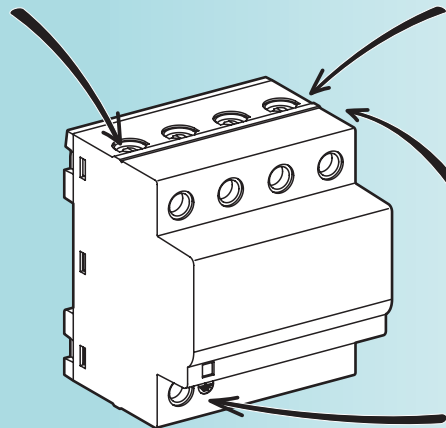

fr en de it es nl dk se pt  
no fi ru

PRF1 12.5r (Type 1+Type 2 ; Тип 1+Тип 2 /  
Type B+C ; Тип B+C)

16632  
16633  
16634

**Schneider**  
Electric

Découvrez / New features / Beschreibung /  
Scoprite / Descubra / Beschrijving / Fakta /  
Beskrivning / Descubra / Beskrivelse /  
Uudet ominaisuudet / Новинка

Câblez / Cable / Verdrahtung / Installate i cavi / Haga las conexiones / Bedraden /  
Tilslutning / Kabling / Faça a ligação / Tilkople / Каарелои / Соединения

1 ≤ 30 m

2 > 30 m