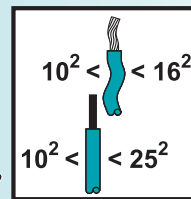

fr en de it es nl dk se pt  
no fi ru

PRF1 12.5r (Type 1+Type 2 ; Тип 1+Тип 2 /  
Type B+C ; Тип B+C)

16632  
16633  
16634

**Schneider**  
Electric

Découvrez / New features / Beschreibung /  
Scoprite / Descubra / Beschrijving / Fakta /  
Beskrivning / Descubra / Beskrivelse /  
Uudet ominaisuudet / Новинка

Câblez / Cable / Verdrahtung / Installate i cavi / Haga las conexiones / Bedraden /  
Tilslutning / Kabling / Faça a ligação / Tilkople / Каарелои / Соединения

1 ≤ 30 m

2 > 30 m