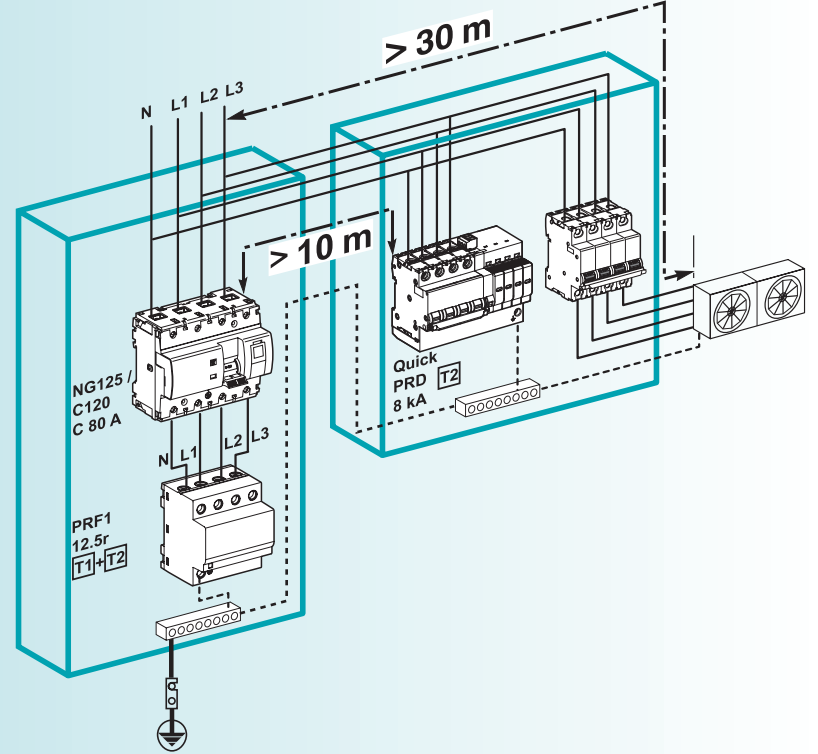

fr en de it es nl dk se pt  
no fi ru

PRF1 12.5r (Type 1+Type 2 ; Тип 1+Тип 2 /  
Type B+C ; Тип B+C)

16632  
16633  
16634

**Schneider**  
Electric

Découvrez / New features / Beschreibung /  
Scoprite / Descubra / Beschrijving / Fakta /  
Beskrivning / Descubra / Beskrivelse /  
Uudet ominaisuudet / Новинка

Câblez / Cable / Verdrahtung / Installate i cavi / Haga las conexiones / Bedraden /  
Tilslutning / Kabling / Faça a ligação / Tilkople / Каарелои / Соединения

1 ≤ 30 m

2 > 30 m