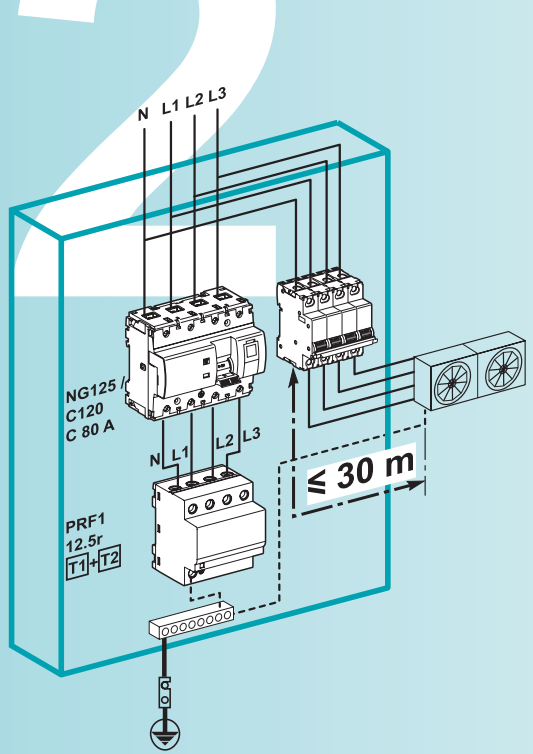

fr en de it es nl dk se pt  
no fi ru

PRF1 12.5r (Type 1+Type 2 ; Тип 1+Тип 2 /  
Type B+C ; Тип B+C)

16632  
16633  
16634

**Schneider**  
Electric

Découvrez / New features / Beschreibung /  
Scoprite / Descubra / Beschrijving / Fakta /  
Beskrivning / Descubra / Beskrivelse /  
Uudet ominaisuudet / Новинка

Câblez / Cable / Verdrahtung / Installate i cavi / Haga las conexiones / Bedraden /  
Tilslutning / Kabling / Faça a ligação / Tilkople / Каарелои / Соединения

1 ≤ 30 m

2 > 30 m