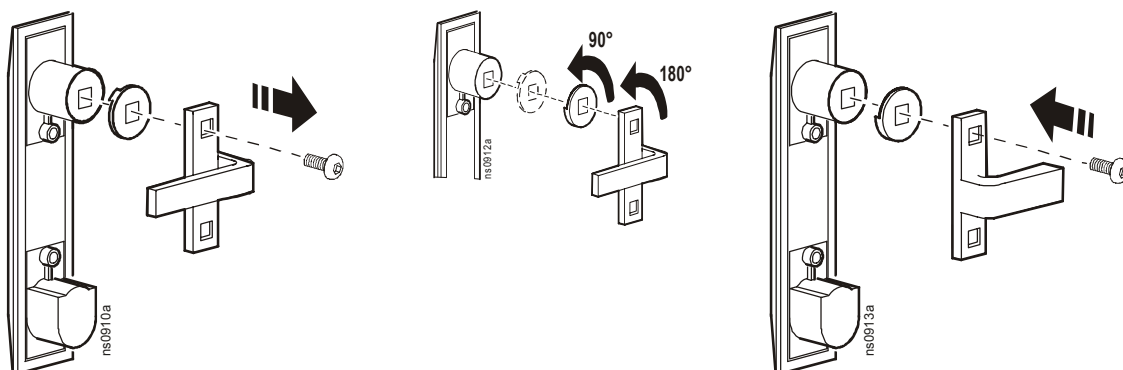

## Inversione dello sportello

1. Togliere la targhetta APC dallo sportello anteriore.
2. Rimuovere lo sportello.
3. Ruotare le cerniere di 180 gradi e spostarle sull'altro lato del telaio dell'armadio.

4. Spostare le cerniere dello sportello nel gruppo di fori inferiore.

5. Spostare il filo di messa a terra dello sportello dall'alto al basso (una volta che lo sportello è stato invertito, il filo di messa a terra si troverà di nuovo nella parte superiore dello sportello).

6. Rimuovere il gruppo della maniglia dallo sportello.

7. Rimuovere la vite, il fermo e la rondella dalla parte posteriore del gruppo della maniglia dello sportello. Ruotare di 90 gradi la rondella e di 180 gradi il fermo, quindi installare nuovamente il fermo e la rondella.

8. Ruotare il gruppo della maniglia dello sportello di 180 gradi e reinstallarlo.
9. Installare lo sportello.
10. Spostare il filo di messa a terra sul lato opposto del telaio.

11. Installare nuovamente la targhetta APC sullo sportello anteriore dell'armadio.