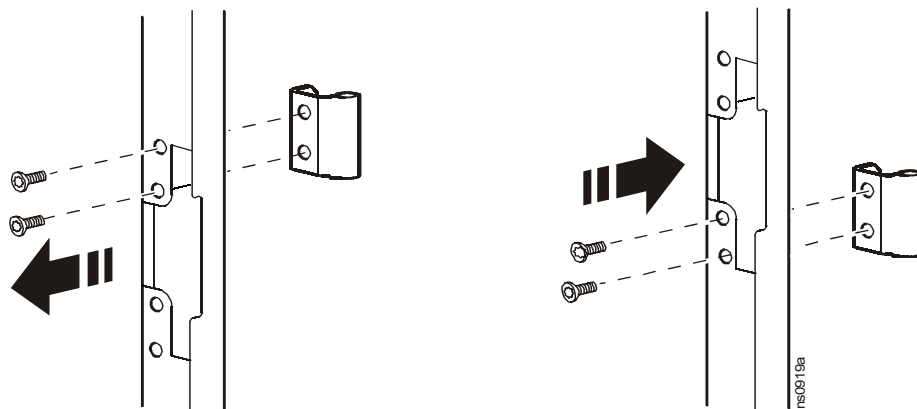

**NetShelter® SX Enclosure Front Door (AR7000, AR7007, AR7050, AR7057)—Installation (Installazione dello sportello anteriore armadio NetShelter® SX [AR7000, AR7007, AR7050, AR7057])**

**Contenuto**

**Installazione dello sportello**

## Rimozione dello sportello

**Nota:** aprire lo sportello di almeno 90 gradi prima di sollevarlo dalle cerniere per rimuoverlo.

## Inversione dello sportello

1. Togliere la targhetta APC dallo sportello anteriore.
2. Rimuovere lo sportello.
3. Ruotare le cerniere di 180 gradi e spostarle sull'altro lato del telaio dell'armadio.

4. Spostare le cerniere dello sportello nel gruppo di fori inferiore.

5. Spostare il filo di messa a terra dello sportello dall'alto al basso (una volta che lo sportello è stato invertito, il filo di messa a terra si troverà di nuovo nella parte superiore dello sportello).