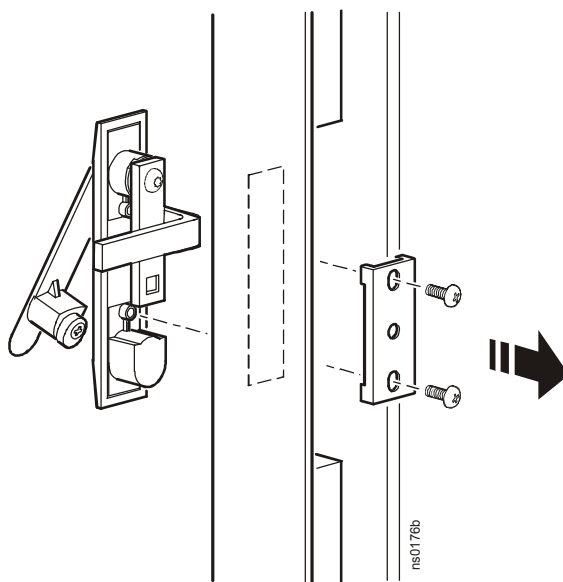

5. Spostare il filo di messa a terra dello sportello dall'alto al basso (una volta che lo sportello è stato invertito, il filo di messa a terra si troverà di nuovo nella parte superiore dello sportello).

6. Rimuovere il gruppo della maniglia dallo sportello.