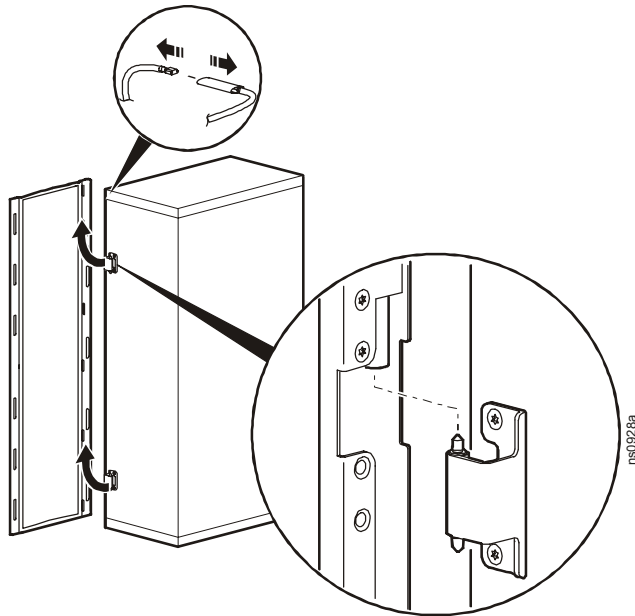

**NetShelter® SX Enclosure Front Door (AR7000, AR7007, AR7050, AR7057)—Installation (Installazione dello sportello anteriore armadio NetShelter® SX [AR7000, AR7007, AR7050, AR7057])**

**Contenuto**

**Installazione dello sportello**

## Inversione dello sportello

1. Togliere la targhetta APC dallo sportello anteriore.
2. Rimuovere lo sportello.
3. Ruotare le cerniere di 180 gradi e spostarle sull'altro lato del telaio dell'armadio.