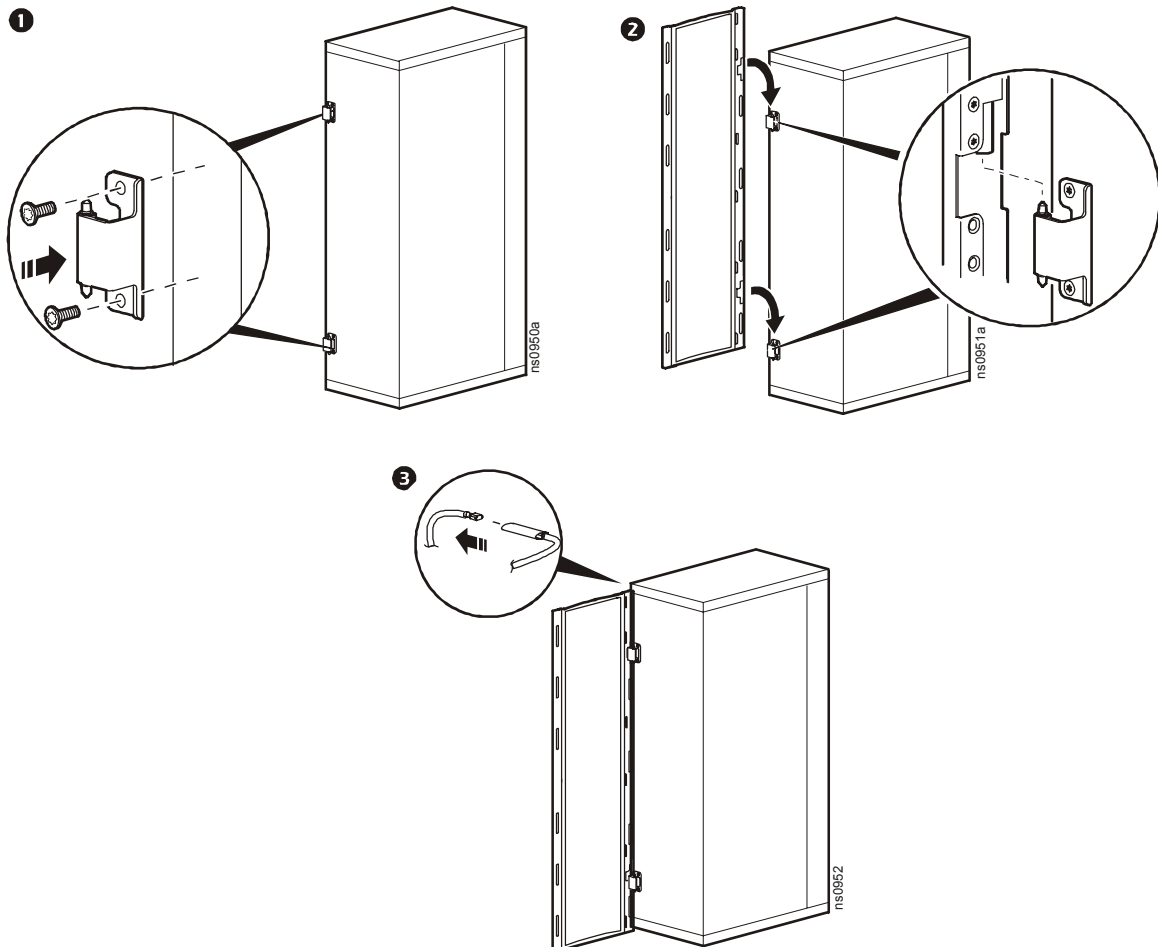

**NetShelter® SX Enclosure Front Door (AR7000, AR7007, AR7050, AR7057)—Installation (Installazione dello sportello anteriore armadio NetShelter® SX [AR7000, AR7007, AR7050, AR7057])**

**Contenuto**

**Installazione dello sportello**

## Inversione dello sportello

1. Togliere la targhetta APC dallo sportello anteriore.
2. Rimuovere lo sportello.
3. Ruotare le cerniere di 180 gradi e spostarle sull'altro lato del telaio dell'armadio.

4. Spostare le cerniere dello sportello nel gruppo di fori inferiore.

5. Spostare il filo di messa a terra dello sportello dall'alto al basso (una volta che lo sportello è stato invertito, il filo di messa a terra si troverà di nuovo nella parte superiore dello sportello).

8. Ruotare il gruppo della maniglia dello sportello di 180 gradi e reinstallarlo.
9. Installare lo sportello.
10. Spostare il filo di messa a terra sul lato opposto del telaio.

11. Installare nuovamente la targhetta APC sullo sportello anteriore dell'armadio.