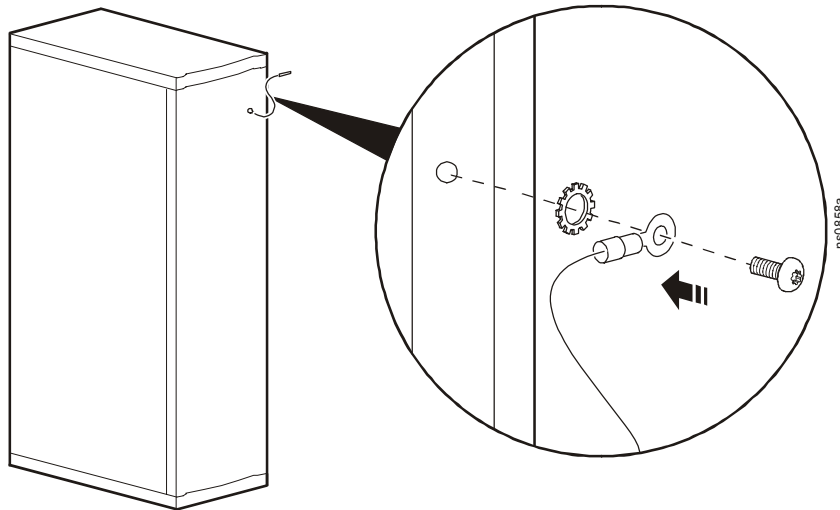

8. Ruotare il gruppo della maniglia dello sportello di 180 gradi e reinstallarlo.
9. Installare lo sportello.
10. Spostare il filo di messa a terra sul lato opposto del telaio.

11. Installare nuovamente la targhetta APC sullo sportello anteriore dell'armadio.