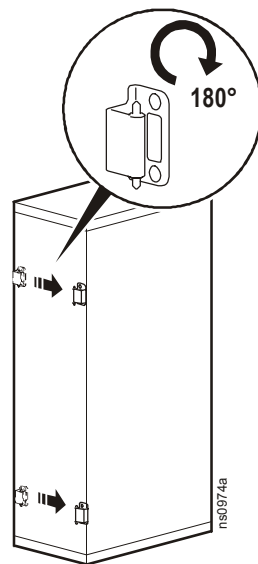

**NetShelter® SX Enclosure Front Door (AR7000, AR7007, AR7050, AR7057)—Installation (Installazione dello sportello anteriore armadio NetShelter® SX [AR7000, AR7007, AR7050, AR7057])**

**Contenuto**

**Installazione dello sportello**

## Rimozione dello sportello

**Nota:** aprire lo sportello di almeno 90 gradi prima di sollevarlo dalle cerniere per rimuoverlo.

## Inversione dello sportello

1. Togliere la targhetta APC dallo sportello anteriore.
2. Rimuovere lo sportello.
3. Ruotare le cerniere di 180 gradi e spostarle sull'altro lato del telaio dell'armadio.