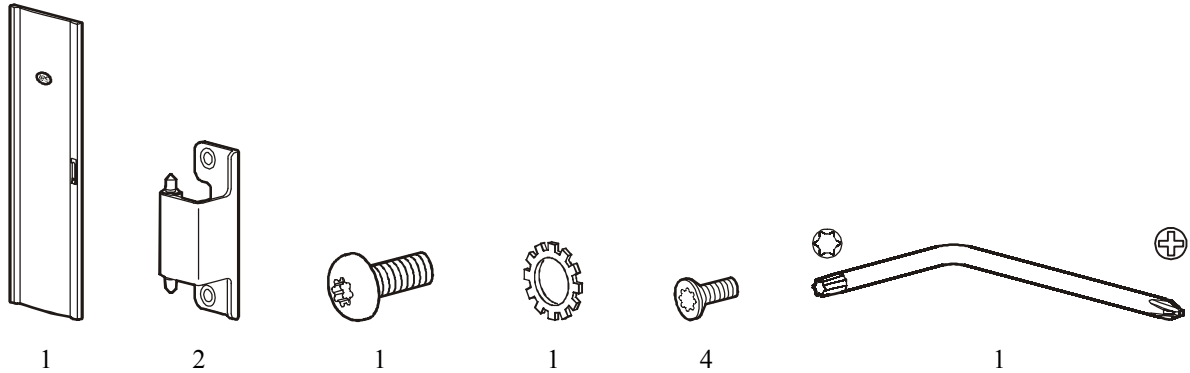

**NetShelter® SX Enclosure Front Door (AR7000, AR7007, AR7050, AR7057)—Installation (Installazione dello sportello anteriore armadio NetShelter® SX [AR7000, AR7007, AR7050, AR7057])**

**Contenuto**

**Installazione dello sportello**

## Inversione dello sportello

1. Togliere la targhetta APC dallo sportello anteriore.
2. Rimuovere lo sportello.
3. Ruotare le cerniere di 180 gradi e spostarle sull'altro lato del telaio dell'armadio.