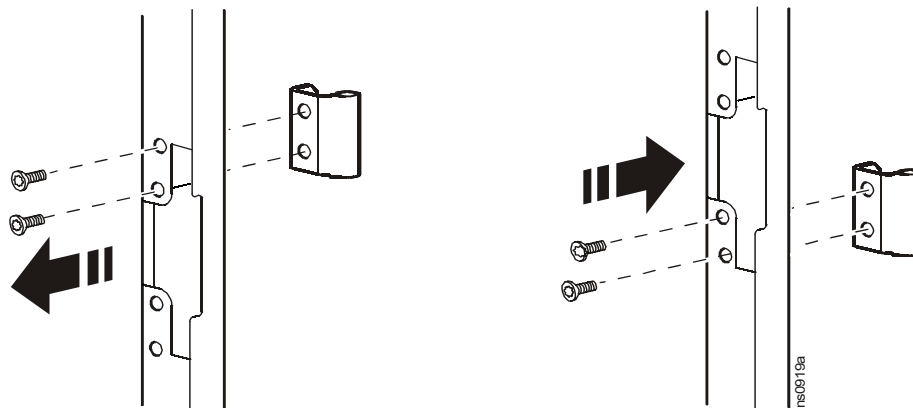

## Installieren Sie die Tür

## Nehmen Sie die Tür ab

**Hinweis:** Öffnen Sie die Tür um mindestens 90°, bevor Sie sie aus den Angeln heben.

## Drehen Sie die Tür um

1. Entfernen Sie das APC Typenschild von der vorderen Tür.
2. Nehmen Sie die Tür ab.
3. Drehen Sie die Scharniere um 180 Grad und installieren Sie sie an der anderen Seite des Gehäuserahmens.

4. Installieren Sie die Scharniere an der Tür in den Bohrungen, die sich direkt unter den Scharnieren befinden.

5. Verlegen Sie das Erdungsband an der Tür von der Oberseite der Tür zu deren Unterseite. (Wenn die Tür umgedreht wird, befindet sich das Erdungsband wieder oben an der Tür.)
6. Entfernen Sie den Türgriff von der Tür.