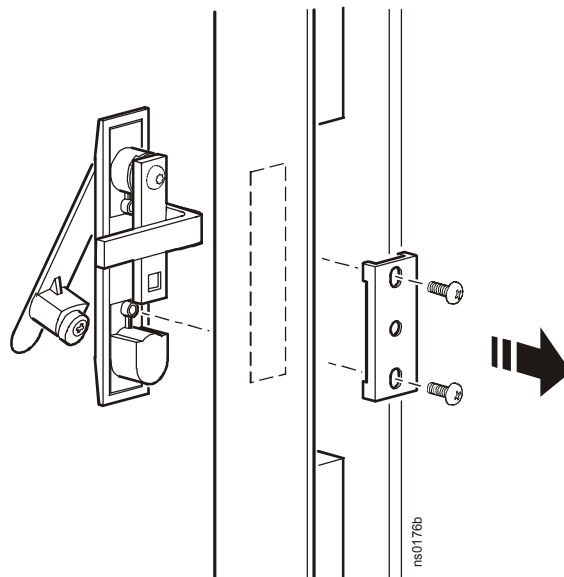

## Nehmen Sie die Tür ab

**Hinweis:** Öffnen Sie die Tür um mindestens 90°, bevor Sie sie aus den Angeln heben.

## Drehen Sie die Tür um

1. Entfernen Sie das APC Typenschild von der vorderen Tür.
2. Nehmen Sie die Tür ab.
3. Drehen Sie die Scharniere um 180 Grad und installieren Sie sie an der anderen Seite des Gehäuserahmens.

4. Installieren Sie die Scharniere an der Tür in den Bohrungen, die sich direkt unter den Scharnieren befinden.

5. Verlegen Sie das Erdungsband an der Tür von der Oberseite der Tür zu deren Unterseite. (Wenn die Tür umgedreht wird, befindet sich das Erdungsband wieder oben an der Tür.)
6. Entfernen Sie den Türgriff von der Tür.

7. Entfernen Sie Schraube, Riegel und Unterlegscheibe von der Rückseite des Türgriffs. Drehen Sie die Unterlegscheibe um 90 Grad und den Riegel um 180 Grad, und bringen Sie den Riegel und die Unterlegscheibe wieder an.