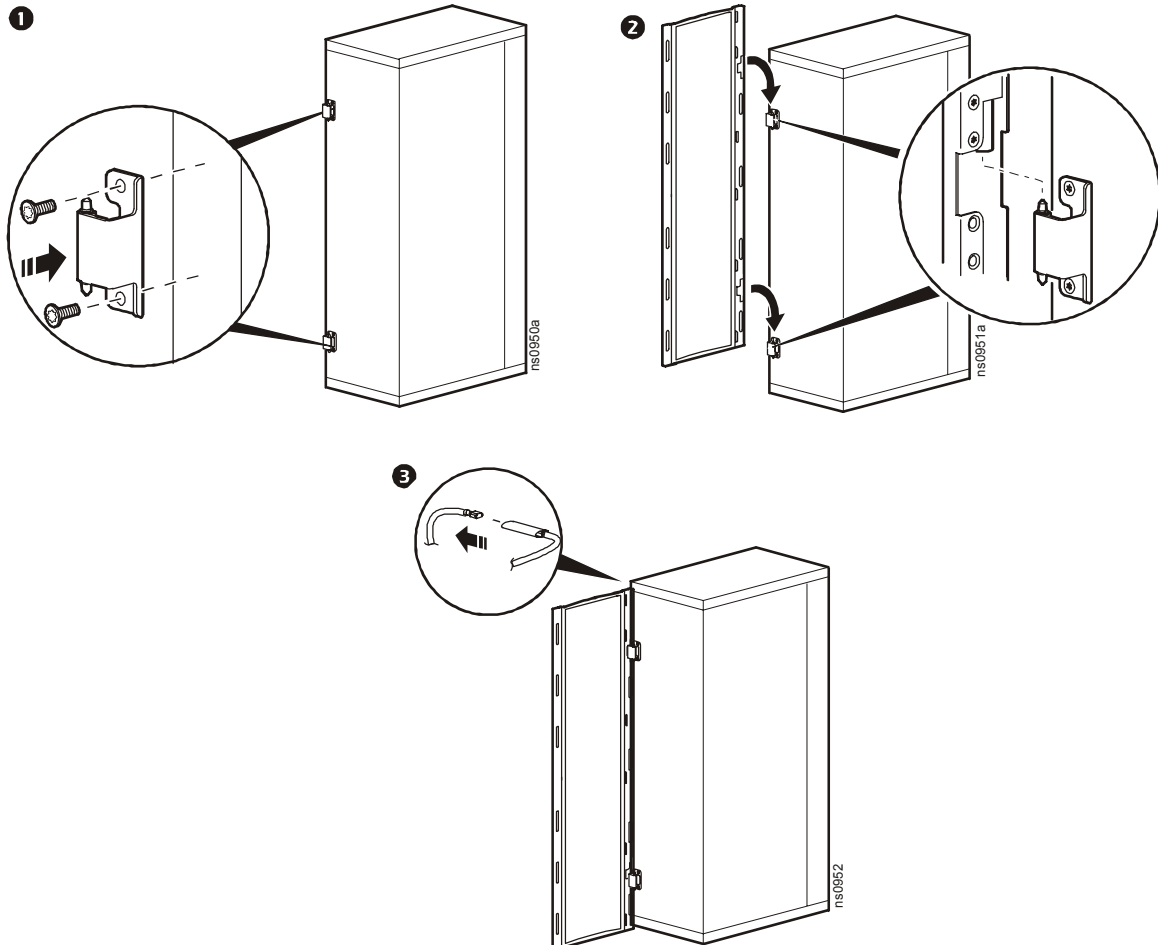

# NetShelter® SX Enclosure Front Door (AR7000, AR7007, AR7050, AR7057)—Installation (NetShelter® SX-Gehäuse Vordertür (AR7000, AR7007, AR7050, AR7057) - Installation)

## Installieren Sie die Tür

4. Installieren Sie die Scharniere an der Tür in den Bohrungen, die sich direkt unter den Scharnieren befinden.

5. Verlegen Sie das Erdungsband an der Tür von der Oberseite der Tür zu deren Unterseite. (Wenn die Tür umgedreht wird, befindet sich das Erdungsband wieder oben an der Tür.)
6. Entfernen Sie den Türgriff von der Tür.