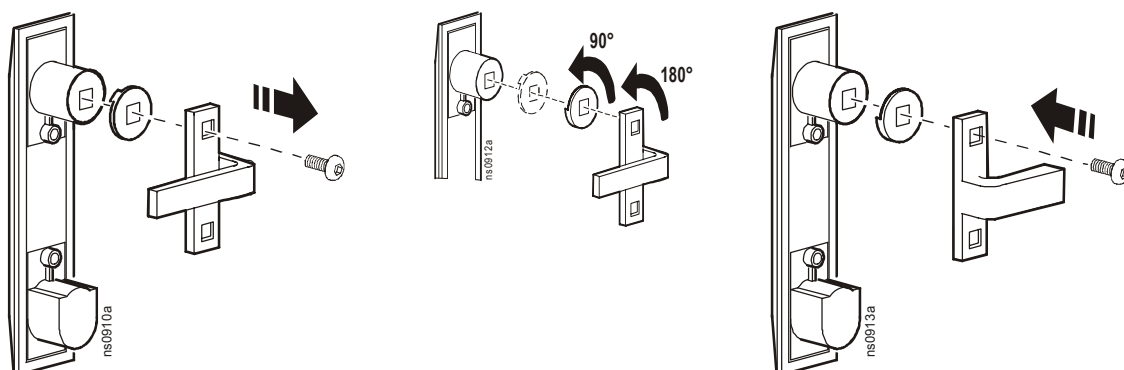

## Nehmen Sie die Tür ab

**Hinweis:** Öffnen Sie die Tür um mindestens 90°, bevor Sie sie aus den Angeln heben.

## Drehen Sie die Tür um

1. Entfernen Sie das APC Typenschild von der vorderen Tür.
2. Nehmen Sie die Tür ab.
3. Drehen Sie die Scharniere um 180 Grad und installieren Sie sie an der anderen Seite des Gehäuserahmens.

4. Installieren Sie die Scharniere an der Tür in den Bohrungen, die sich direkt unter den Scharnieren befinden.

5. Verlegen Sie das Erdungsband an der Tür von der Oberseite der Tür zu deren Unterseite. (Wenn die Tür umgedreht wird, befindet sich das Erdungsband wieder oben an der Tür.)
6. Entfernen Sie den Türgriff von der Tür.

7. Entfernen Sie Schraube, Riegel und Unterlegscheibe von der Rückseite des Türgriffs. Drehen Sie die Unterlegscheibe um 90 Grad und den Riegel um 180 Grad, und bringen Sie den Riegel und die Unterlegscheibe wieder an.