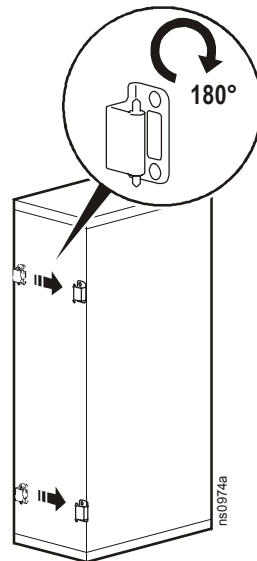

## Installieren Sie die Tür

## Nehmen Sie die Tür ab

**Hinweis:** Öffnen Sie die Tür um mindestens 90°, bevor Sie sie aus den Angeln heben.

## Drehen Sie die Tür um

1. Entfernen Sie das APC Typenschild von der vorderen Tür.
2. Nehmen Sie die Tür ab.
3. Drehen Sie die Scharniere um 180 Grad und installieren Sie sie an der anderen Seite des Gehäuserahmens.