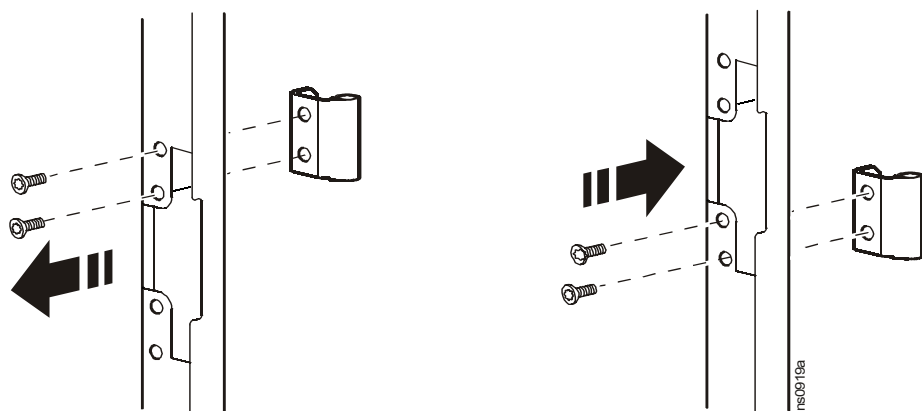

**NetShelter[®] SX Enclosure Front Door
(AR7000, AR7007, AR7050, AR7057)—Installation**
NetShelter[®] SX 机柜前门 (AR7000、AR7007、AR7050 和 AR7057) — 安装

装箱清单

安装机柜门

取下机柜门

 **注：**在将机柜门提起以脱离铰链之前，先将机柜门打开至少 90 度角。

反转机柜门

1. 取下前门上的 APC 铭牌。
2. 取下机柜门。
3. 将铰链旋转 180 度，并将其移到机柜框的另一侧。

4. 将机柜门上的铰链移到其正下方的一组孔洞处。

5. 将机柜门上的接地导线从顶部移到底部。（当机柜门反转后，接地导线将会再次位于机柜门顶部。）

6. 取下机柜门上的把手组件。

7. 取下门把手组件背面的螺钉、锁扣和垫圈。将垫圈旋转 90 度，并将锁扣旋转 180 度，然后重新安装锁扣和垫圈。

8. 将门把手组件旋转 180 度，然后重新安装。
9. 安装机柜门。
10. 将接地导线移到机架框的另一侧。

11. 重新安装机柜前门上的 APC 铭牌。

This manual is available in English on the APC Web site (www.apc.com).

Dieses Handbuch ist in Deutsch auf der APC Webseite (www.apc.com) verfügbar.