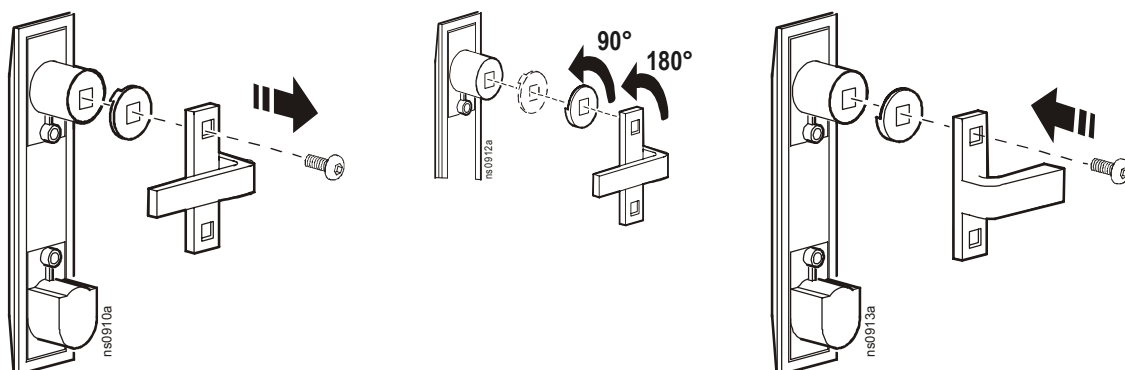

**NetShelter[®] SX Enclosure Front Door
(AR7000, AR7007, AR7050, AR7057)—Installation**
NetShelter[®] SX 机柜前门 (AR7000、AR7007、AR7050 和 AR7057) — 安装

装箱清单

安装机柜门

取下机柜门

 **注：**在将机柜门提起以脱离铰链之前，先将机柜门打开至少 90 度角。

反转机柜门

1. 取下前门上的 APC 铭牌。
2. 取下机柜门。
3. 将铰链旋转 180 度，并将其移到机柜框的另一侧。

4. 将机柜门上的铰链移到其正下方的一组孔洞处。

5. 将机柜门上的接地导线从顶部移到底部。（当机柜门反转后，接地导线将会再次位于机柜门顶部。）

6. 取下机柜门上的把手组件。

7. 取下门把手组件背面的螺钉、锁扣和垫圈。将垫圈旋转 90 度，并将锁扣旋转 180 度，然后重新安装锁扣和垫圈。

8. 将门把手组件旋转 180 度，然后重新安装。
9. 安装机柜门。
10. 将接地导线移到机架框的另一侧。

11. 重新安装机柜前门上的 APC 铭牌。

This manual is available in English on the APC Web site (www.apc.com).

Dieses Handbuch ist in Deutsch auf der APC Webseite (www.apc.com) verfügbar.