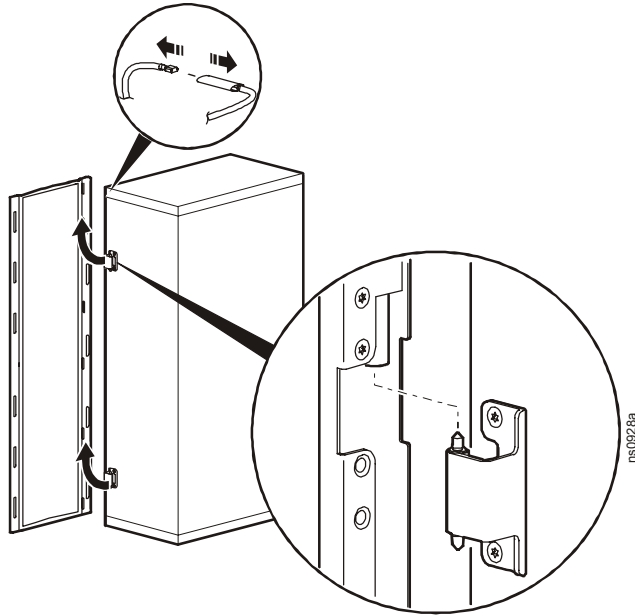

**NetShelter[®] SX Enclosure Front Door
(AR7000, AR7007, AR7050, AR7057)—Installation**
NetShelter[®] SX 机柜前门 (AR7000、AR7007、AR7050 和 AR7057) — 安装

装箱清单

安装机柜门

取下机柜门

 **注：**在将机柜门提起以脱离铰链之前，先将机柜门打开至少 90 度角。

反转机柜门

1. 取下前门上的 APC 铭牌。
2. 取下机柜门。
3. 将铰链旋转 180 度，并将其移到机柜框的另一侧。

4. 将机柜门上的铰链移到其正下方的一组孔洞处。

5. 将机柜门上的接地导线从顶部移到底部。（当机柜门反转后，接地导线将会再次位于机柜门顶部。）

6. 取下机柜门上的把手组件。

7. 取下门把手组件背面的螺钉、锁扣和垫圈。将垫圈旋转 90 度，并将锁扣旋转 180 度，然后重新安装锁扣和垫圈。

8. 将门把手组件旋转 180 度，然后重新安装。
9. 安装机柜门。
10. 将接地导线移到机架框的另一侧。

11. 重新安装机柜前门上的 APC 铭牌。

This manual is available in English on the APC Web site (www.apc.com).

Dieses Handbuch ist in Deutsch auf der APC Webseite (www.apc.com) verfügbar.