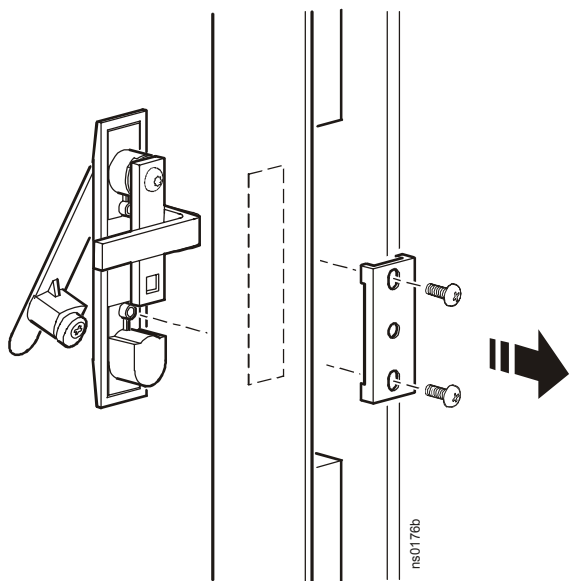

1. 取下前门上的 APC 铭牌。
2. 取下机柜门。
3. 将铰链旋转 180 度，并将其移到机柜框的另一侧。

4. 将机柜门上的铰链移到其正下方的一组孔洞处。

5. 将机柜门上的接地导线从顶部移到底部。（当机柜门反转后，接地导线将会再次位于机柜门顶部。）

6. 取下机柜门上的把手组件。

7. 取下门把手组件背面的螺钉、锁扣和垫圈。将垫圈旋转 90 度，并将锁扣旋转 180 度，然后重新安装锁扣和垫圈。

8. 将门把手组件旋转 180 度，然后重新安装。
9. 安装机柜门。
10. 将接地导线移到机架框的另一侧。

11. 重新安装机柜前门上的 APC 铭牌。

This manual is available in English on the APC Web site (www.apc.com).

Dieses Handbuch ist in Deutsch auf der APC Webseite (www.apc.com) verfügbar.