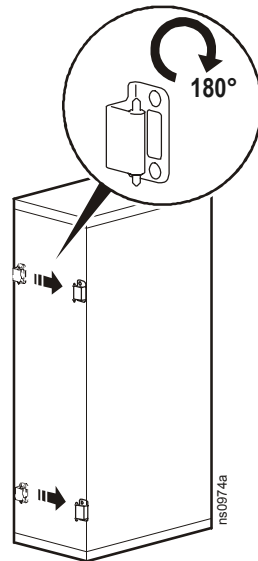

**NetShelter[®] SX Enclosure Front Door
(AR7000, AR7007, AR7050, AR7057)—Installation**
NetShelter[®] SX 机柜前门 (AR7000、AR7007、AR7050 和 AR7057) — 安装

装箱清单

安装机柜门

取下机柜门

 **注：**在将机柜门提起以脱离铰链之前，先将机柜门打开至少 90 度角。

反转机柜门

1. 取下前门上的 APC 铭牌。
2. 取下机柜门。
3. 将铰链旋转 180 度，并将其移到机柜框的另一侧。

4. 将机柜门上的铰链移到其正下方的一组孔洞处。

5. 将机柜门上的接地导线从顶部移到底部。（当机柜门反转后，接地导线将会再次位于机柜门顶部。）

6. 取下机柜门上的把手组件。

7. 取下门把手组件背面的螺钉、锁扣和垫圈。将垫圈旋转 90 度，并将锁扣旋转 180 度，然后重新安装锁扣和垫圈。

8. 将门把手组件旋转 180 度，然后重新安装。
9. 安装机柜门。
10. 将接地导线移到机架框的另一侧。

11. 重新安装机柜前门上的 APC 铭牌。

This manual is available in English on the APC Web site (www.apc.com).

Dieses Handbuch ist in Deutsch auf der APC Webseite (www.apc.com) verfügbar.