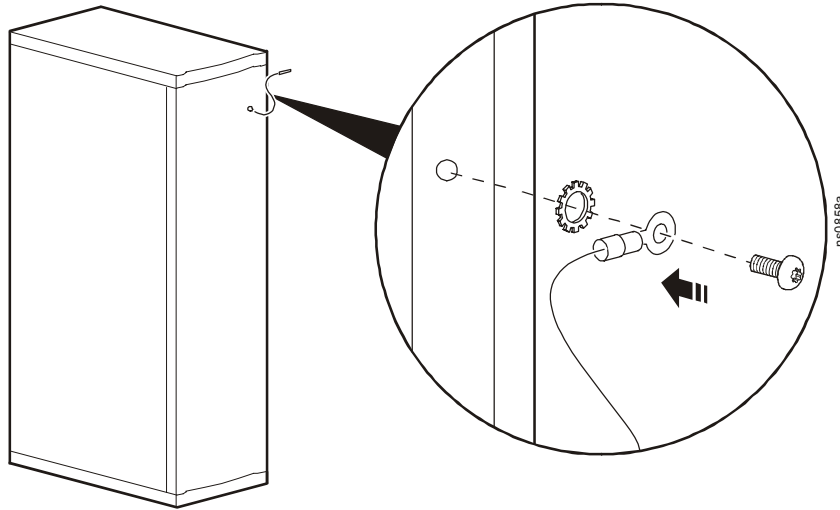

1. 取下前门上的 APC 铭牌。
2. 取下机柜门。
3. 将铰链旋转 180 度，并将其移到机柜框的另一侧。

4. 将机柜门上的铰链移到其正下方的一组孔洞处。

5. 将机柜门上的接地导线从顶部移到底部。（当机柜门反转后，接地导线将会再次位于机柜门顶部。）

6. 取下机柜门上的把手组件。

7. 取下门把手组件背面的螺钉、锁扣和垫圈。将垫圈旋转 90 度，并将锁扣旋转 180 度，然后重新安装锁扣和垫圈。

8. 将门把手组件旋转 180 度，然后重新安装。
9. 安装机柜门。
10. 将接地导线移到机架框的另一侧。

11. 重新安装机柜前门上的 APC 铭牌。

This manual is available in English on the APC Web site (www.apc.com).

Dieses Handbuch ist in Deutsch auf der APC Webseite (www.apc.com) verfügbar.