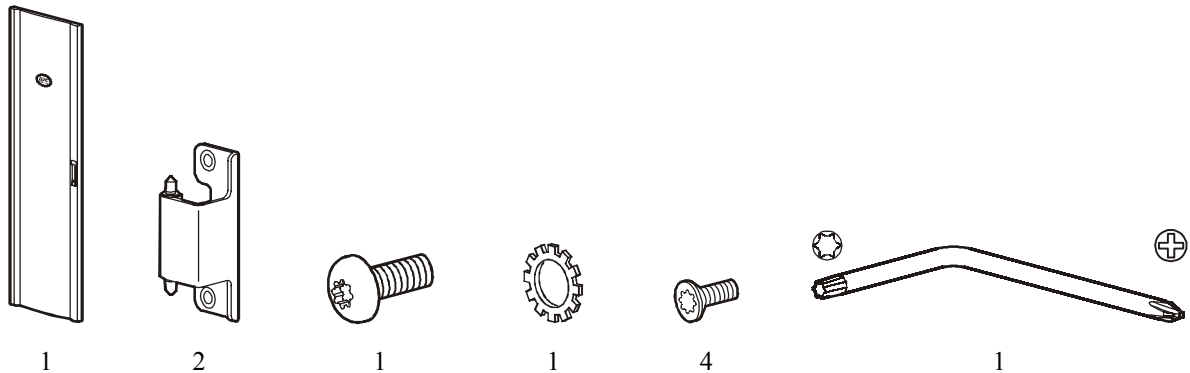

**NetShelter[®] SX Enclosure Front Door
(AR7000, AR7007, AR7050, AR7057)—Installation**
NetShelter[®] SX 机柜前门 (AR7000、AR7007、AR7050 和 AR7057) — 安装

装箱清单

安装机柜门

取下机柜门

 **注：**在将机柜门提起以脱离铰链之前，先将机柜门打开至少 90 度角。

反转机柜门

1. 取下前门上的 APC 铭牌。
2. 取下机柜门。
3. 将铰链旋转 180 度，并将其移到机柜框的另一侧。

4. 将机柜门上的铰链移到其正下方的一组孔洞处。

5. 将机柜门上的接地导线从顶部移到底部。（当机柜门反转后，接地导线将会再次位于机柜门顶部。）

6. 取下机柜门上的把手组件。

7. 取下门把手组件背面的螺钉、锁扣和垫圈。将垫圈旋转 90 度，并将锁扣旋转 180 度，然后重新安装锁扣和垫圈。