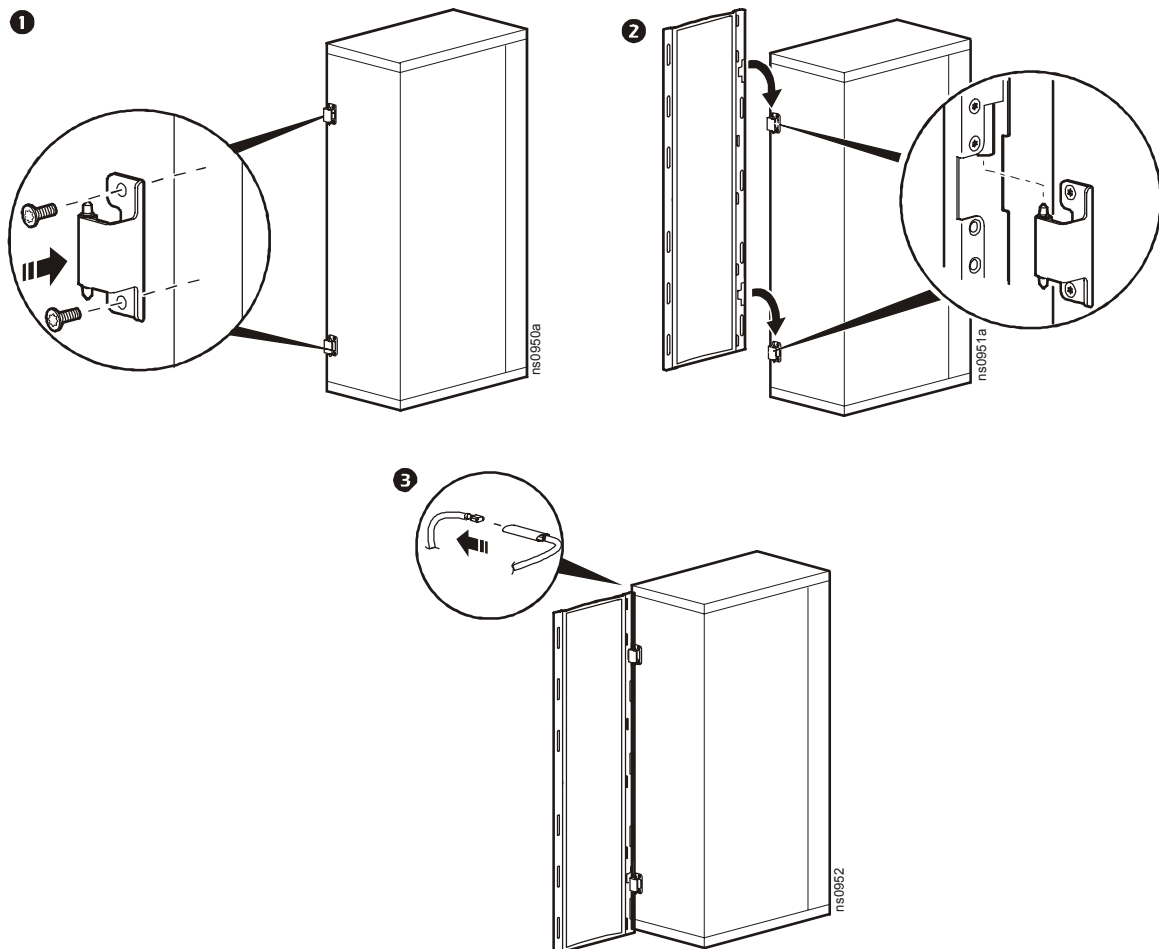

**NetShelter[®] SX Enclosure Front Door
(AR7000, AR7007, AR7050, AR7057)—Installation**
NetShelter[®] SX 机柜前门 (AR7000、AR7007、AR7050 和 AR7057) — 安装

装箱清单

安装机柜门

取下机柜门

 **注：**在将机柜门提起以脱离铰链之前，先将机柜门打开至少 90 度角。

反转机柜门

1. 取下前门上的 APC 铭牌。
2. 取下机柜门。
3. 将铰链旋转 180 度，并将其移到机柜框的另一侧。

4. 将机柜门上的铰链移到其正下方的一组孔洞处。

5. 将机柜门上的接地导线从顶部移到底部。（当机柜门反转后，接地导线将会再次位于机柜门顶部。）

6. 取下机柜门上的把手组件。

7. 取下门把手组件背面的螺钉、锁扣和垫圈。将垫圈旋转 90 度，并将锁扣旋转 180 度，然后重新安装锁扣和垫圈。

8. 将门把手组件旋转 180 度，然后重新安装。
9. 安装机柜门。
10. 将接地导线移到机架框的另一侧。

11. 重新安装机柜前门上的 APC 铭牌。

This manual is available in English on the APC Web site (www.apc.com).

Dieses Handbuch ist in Deutsch auf der APC Webseite (www.apc.com) verfügbar.