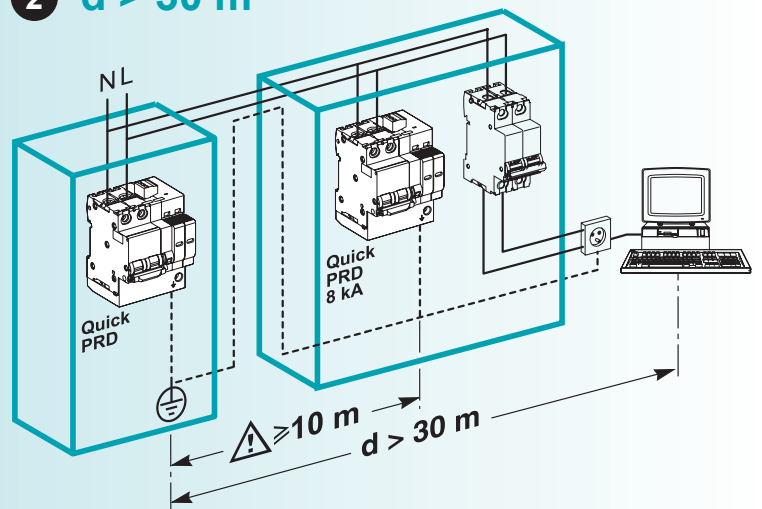

fr gb de it es nl dk se pt
no fi ru

Quick PRD (Type 2 / Тип 2)

16292 16297
16293 16298
16294 16299
16295 16300
16296

Schneider
Electric

Découvrez / New features / Beschreibung / Scoprite / Descubra / Beschrijving / Fakta / Beskrivning / Descubra / Beskrivelse / Uudet ominaisuudet / Новинка

Câblez / Cable / Verdrahtung / Installate i cavi / Haga las conexiones / Bedraden / Tilslutning / Kabling / Faça a ligação / Tilkople / Каарелои / Соединения

1 $d \leq 30 \text{ m}$

2 $d > 30 \text{ m}$

3

! $d1 + d2 \leq 35 \text{ cm}$

! $d1 + d2 \leq 35 \text{ cm}$

250 V $\overline{\text{---}}$ \leq 50 mA
14 11 12
250 V \sim \leq 2 A
 \geq 1 mA
0,5 mm² \rightarrow 1,5 mm²

1

2