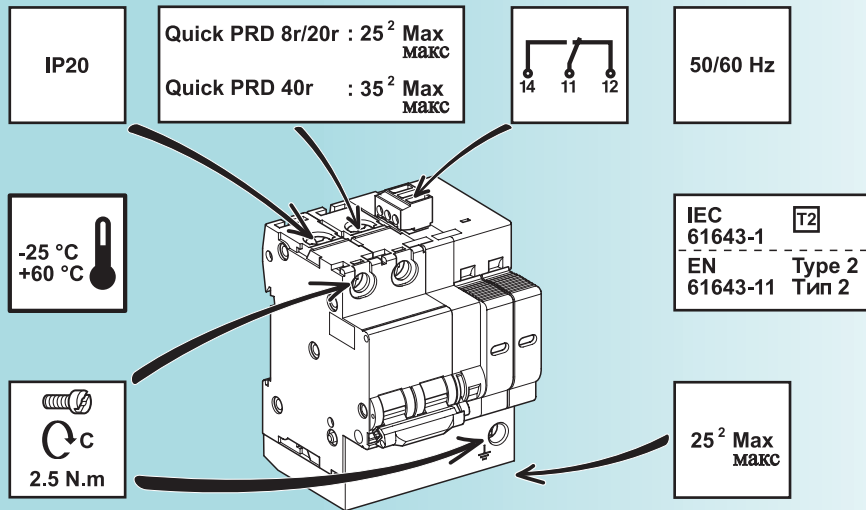

fr gb de it es nl dk se pt
no fi ru

Quick PRD (Type 2 / Тип 2)

16292 16297
16293 16298
16294 16299
16295 16300
16296

Schneider
Electric

Découvrez / New features / Beschreibung / Scoprite / Descubra / Beschrijving / Fakta / Beskrivning / Descubra / Beskrivelse / Uudet ominaisuudet / Новинка

Câblez / Cable / Verdrahtung / Installate i cavi / Haga las conexiones / Bedraden / Tilslutning / Kabling / Faça a ligação / Tilkople / Каарелои / Соединения

1 $d \leq 30 \text{ m}$

2 $d > 30 \text{ m}$

3

! $d1 + d2 \leq 35 \text{ cm}$

! $d1 + d2 \leq 35 \text{ cm}$

250 V $\overline{\text{---}}$ \leq 50 mA
14 11 12
250 V \sim \leq 2 A
 \geq 1 mA
0,5 mm² \rightarrow 1,5 mm²

1

2