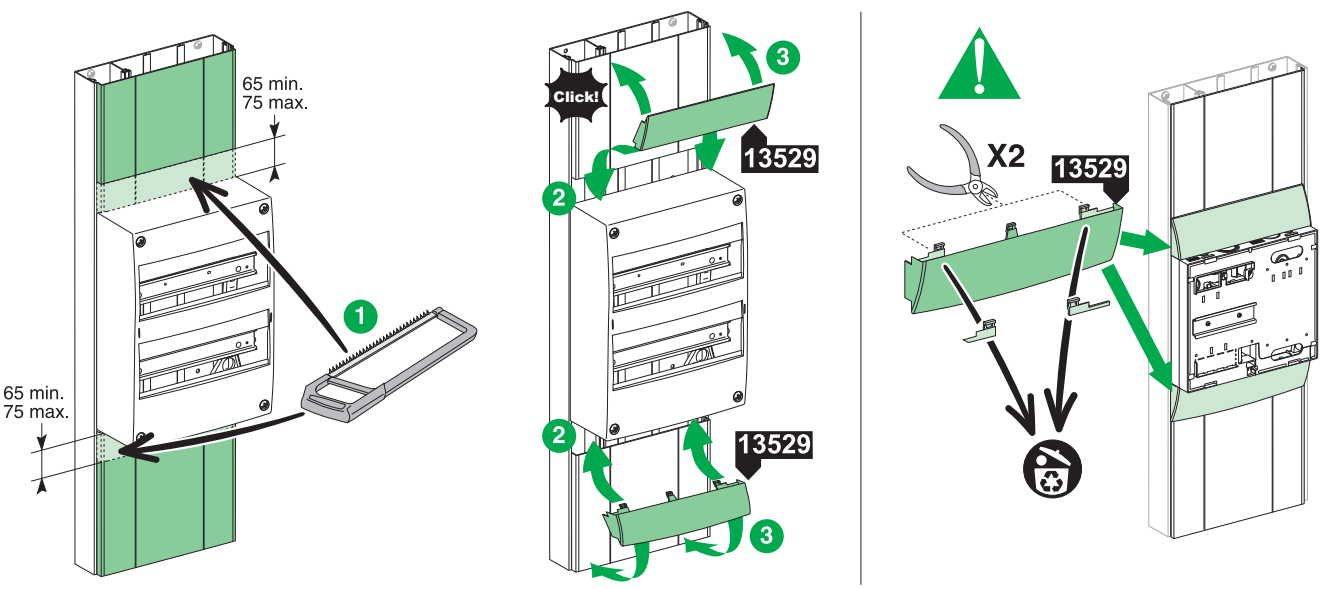

OPL10535 - PACK 13 mod.

OPL10537 - PACK 13 mod. Demi-hauteur

OPL10536 - PACK 18 mod.

1

2

3

4

5

6

7

8

Schneider Electric Industries SAS
 35, rue Joseph Monier
 CS 30323
 F - 92506 Rueil Malmaison Cedex
 www.schneider-electric.com

Ce produit doit être installé, raccordé et utilisé en respectant les normes et/ou les règlements d'installation en vigueur.
 En raison de l'évolution des normes et du matériel, les caractéristiques et cotes d'encombrement données ne nous engageant qu'après confirmation par nos services.
This product must be installed, connected and used in compliance with prevailing standards and/or installation regulations.
 As standards, specifications and designs develop from time to time, always ask for confirmation of the information given in this publication.
Este producto deberá instalarse, conectarse y utilizarse en conformidad con las normas y/o los reglamentos de instalación vigentes.
 Debido a la evolución constante de las normas y del material, nos comprometemos únicamente con las características y cotas de volumen previa confirmación de nuestros servicios.
 © 11-2012 Schneider Electric - All rights reserved.