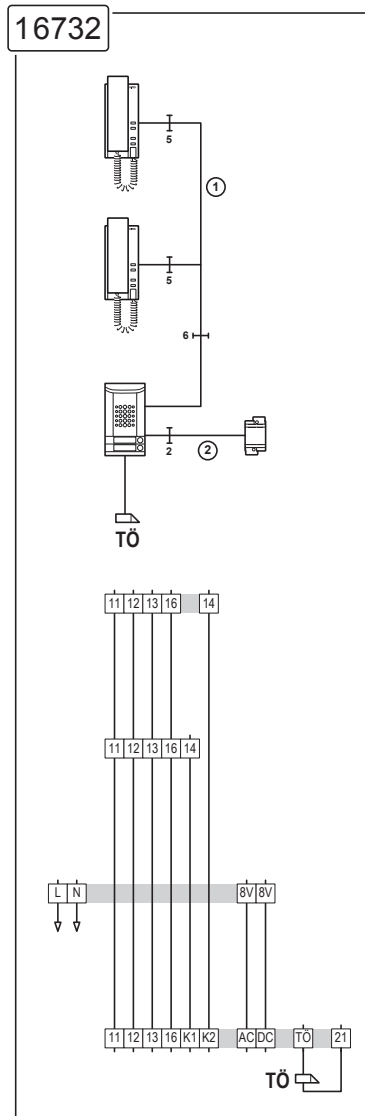

MINIVOX

Art.-Nr. 16731 / 16732

Montage • Assembly • Montage • Installatie

04/2016 / Id.-Nr. 400235953

① = max. 150 mm
② = max. 25 mm

RITTO
by Schneider Electric

Schneider Electric GmbH c/o Ritto
Gothaer Str. 29
40880 Ratingen