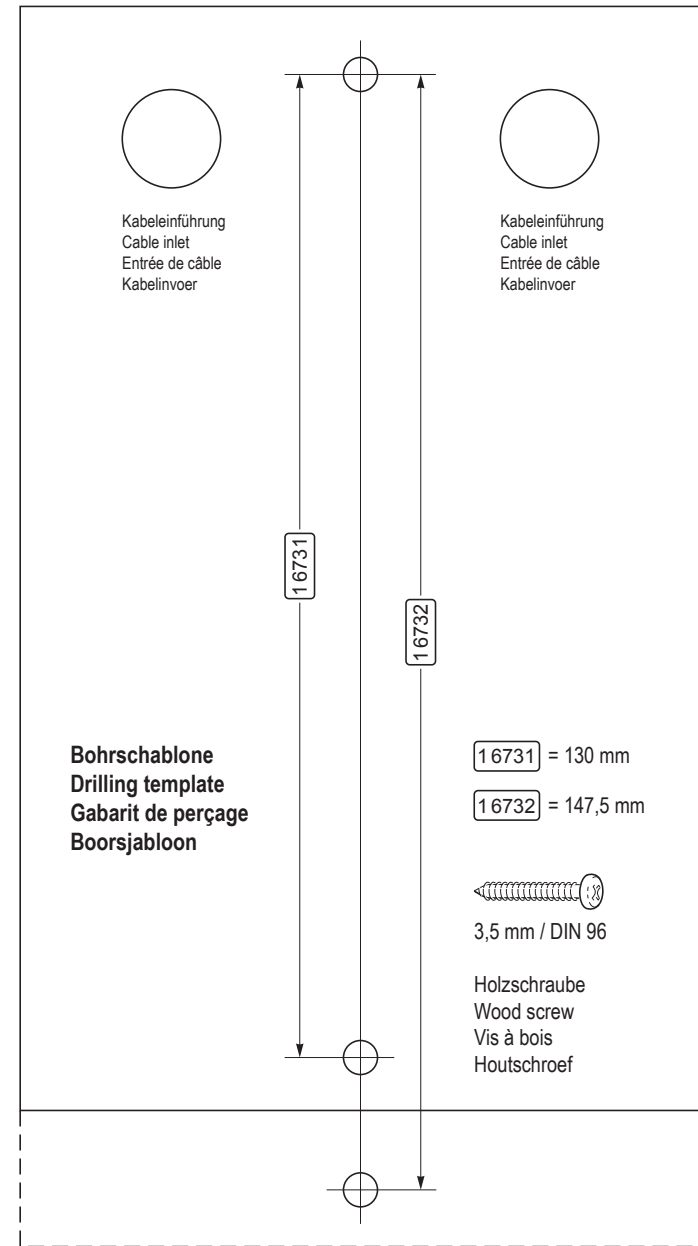

MINIVOX

Art.-Nr. 16731 / 16732

Montage • Assembly • Montage • Installatie

04/2016 / Id.-Nr. 400235953

① = max. 150 mm
② = max. 25 mm

RITTO
by Schneider Electric

Schneider Electric GmbH c/o Ritto
Gothaer Str. 29
40880 Ratingen