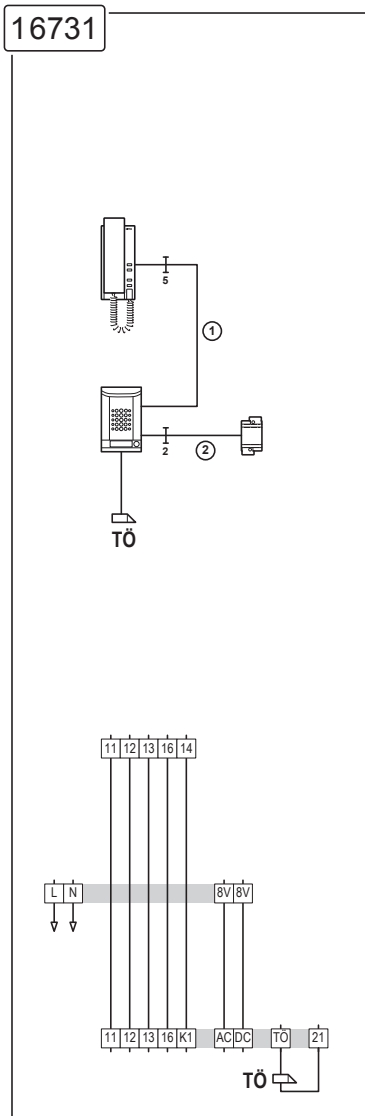

MINIVOX

Art.-Nr. 16731 / 16732

Montage • Assembly • Montage • Installatie

04/2016 / Id.-Nr. 400235953

① = max. 150 mm
② = max. 25 mm

RITTO
by Schneider Electric

Schneider Electric GmbH c/o Ritto
Gothaer Str. 29
40880 Ratingen