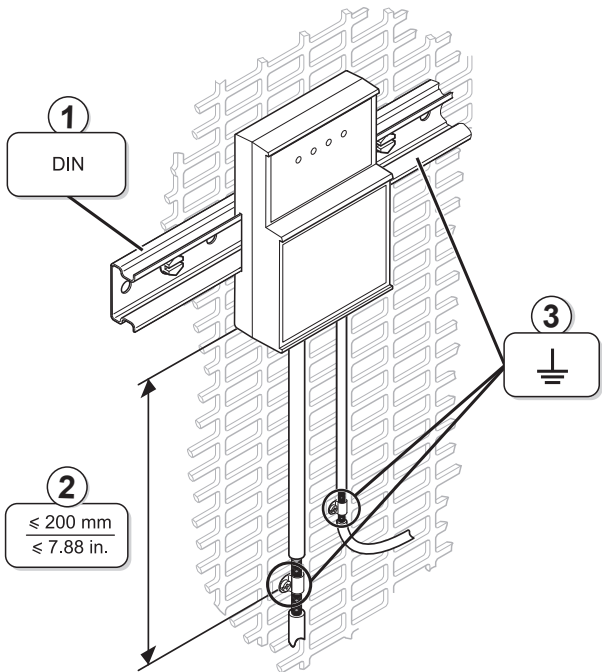

TSX C USB FIP

EN/IEC 61000-6-4: ① + ② + ③

Schneider
Electric

TSX C USB FIP

4

$\leq 0,4 \text{ Nm}$
 $\leq 0.295 \text{ lb-ft}$

Printed in