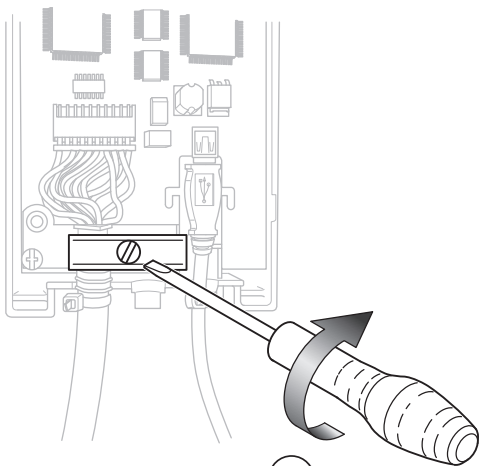

TSX C USB FIP

EN/IEC 61000-6-4: ① + ② + ③

Schneider
Electric

TSX C USB FIP

4

$\leq 0,4 \text{ Nm}$
 $\leq 0.295 \text{ lb-ft}$

Printed in