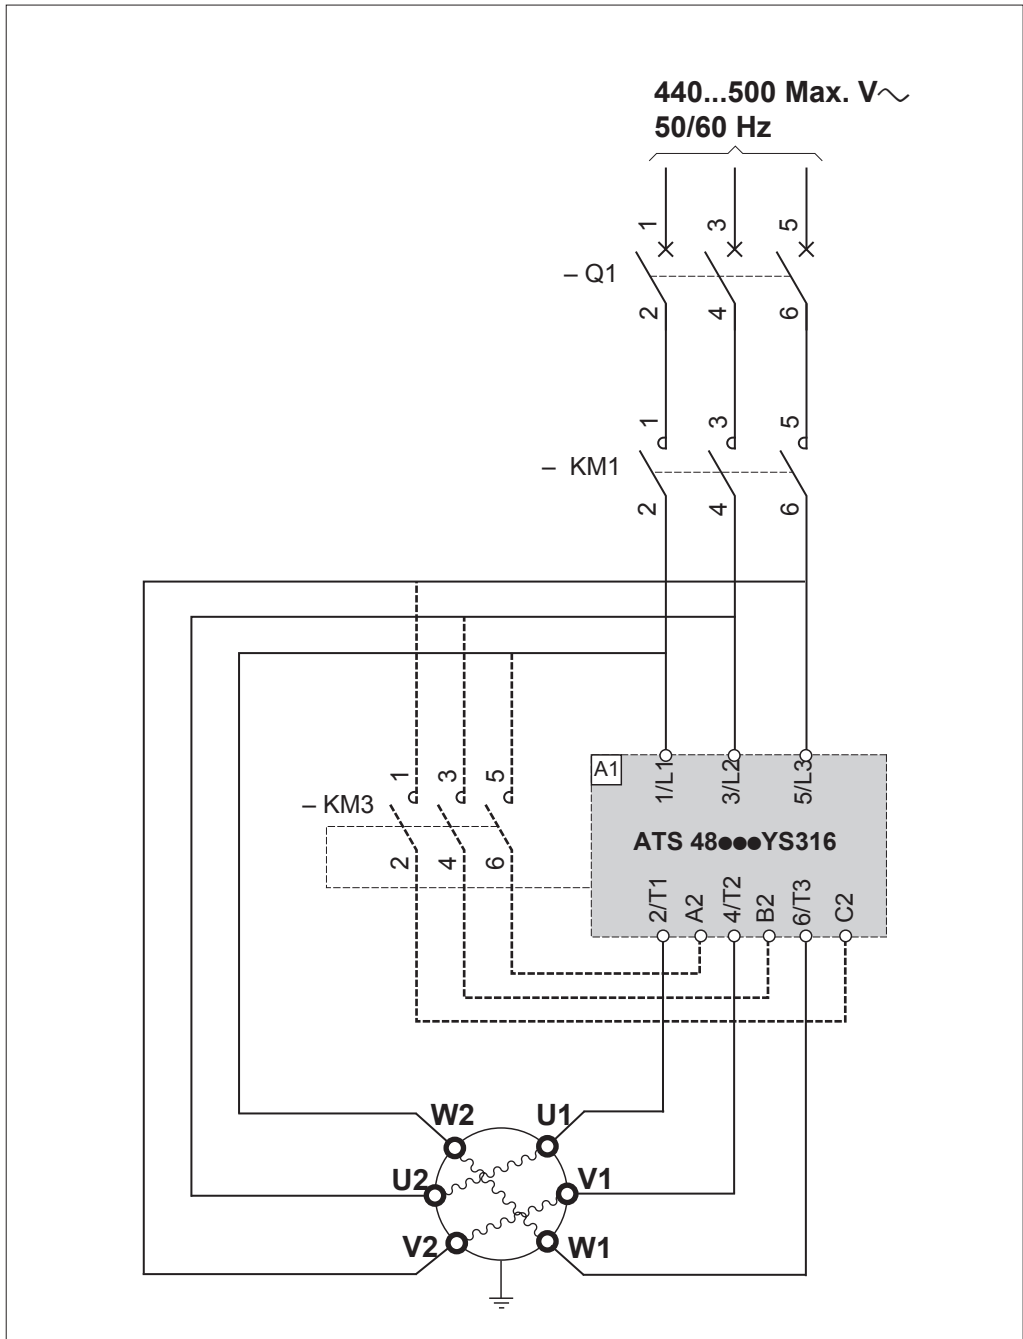

00162474412021

Altistart

ATS 48●●●YS316

VW3 G48108

Application Standard
 Standard Application
 Standardanwendung
 Aplicación Estándar
 Applicazione in servizio Standard

			ATS48
440V	460 V	500 V	
kW	HP	kW	
15	20	18,5	ATS 48D17YS316
22	30	22	ATS 48D22YS316
30	40	37	ATS 48D32YS316
37	50	45	ATS 48D38YS316
45	60	55	ATS 48D47YS316
55	75	75	ATS 48D62YS316
75	100	90	ATS 48D75YS316
90	125	110	ATS 48D88YS316
110	150	132	ATS 48C11YS316
-	200	160	ATS 48C14YS316
200	250	200	ATS 48C17YS316
220	300	250	ATS 48C21YS316
250	350	315	ATS 48C25YS316
355	450	400	ATS 48C32YS316
500	600	500	ATS 48C41YS316
560	-	630	ATS 48C48YS316
710	-	710	ATS 48C59YS316
710	-	800	ATS 48C66YS316
900	-	900	ATS 48C79YS316
-	-	-	ATS 48M10YS316
-	-	-	ATS 48M12YS316

Application Sévère
 Severe Application
 Anwendung mit Schweranlauf
 Aplicación Severa
 Applicazione in servizio Severo

			ATS48
440V	460 V	500 V	
kW	HP	kW	
11	15	15	ATS 48D17YS316
15	20	18,5	ATS 48D22YS316
22	30	30	ATS 48D32YS316
30	40	37	ATS 48D38YS316
37	50	45	ATS 48D47YS316
45	60	55	ATS 48D62YS316
55	75	75	ATS 48D75YS316
75	100		ATS 48D88YS316
90	125	110	ATS 48C11YS316
110	150	132	ATS 48C14YS316
-	200	160	ATS 48C17YS316
160	250	200	ATS 48C21YS316
200	300	220	ATS 48C25YS316
250	350	315	ATS 48C32YS316
355	450	400	ATS 48C41YS316
400	500	500	ATS 48C48YS316
500	600	560	ATS 48C59YS316
560	-	630	ATS 48C66YS316
710	-	800	ATS 48C79YS316
900	-	900	ATS 48M10YS316
-	-	-	ATS 48M12YS316