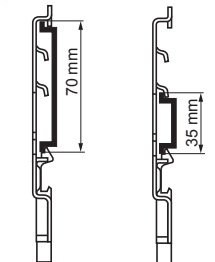

00162468713035

Altistart

ATS 01N2●●Q/LY

	a mm	b mm	c mm	e mm	f mm
ATS 01N230 LY ATS 01N244 LY ATS 01N244 Q	180	146	126	156	132
ATS 01N272 LY ATS 01N272 Q ATS 01N285 LY ATS 01N285 Q	180	254	126	156	242

				
	[mm ²]	AWG	Nm	lb/in
1/L1, 3/L2, 5/L3, 2/T1, 4/T2, 6/T3, $\frac{1}{2}$	≤ 25	≤ 2	5	45
00, 01, 02, 03, 04, 05, 06, 07	≤ 2,5	≤ 12	0,7	6

ATS 01N2●●LY

ATS 01N2●●Q

ATS 01N2●●LY

ATS 01N2●●Q

ATS 01N2●●LY

ATS 01N2●●Q

	UL  CLASS J
ATS 01N230●●	100 A
ATS 01N244●●	125 A
ATS 01N272●●	200 A
ATS 01N285●●	250 A

LAD8N11