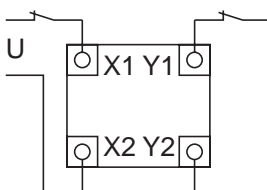

- Eteint
- Off
- Ausser Betrieb

110/127 V = 130 V

- Clignotant
- Flashing-light
- Blinkbetrieb

- Permanent
- Steady-light
- Dauerbetrieb

- Raccordement de plusieurs voyants en parallèle
- Parallel wiring of several pilot lights
- Parallelschaltung mehrerer Blinkleuchtmelder