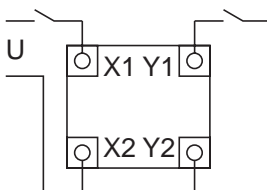

- Eteint
- Off
- Ausser Betrieb

110/127 V = 130 V

- Clignotant
- Flashing-light
- Blinkbetrieb

- Permanent
- Steady-light
- Dauerbetrieb

- Raccordement de plusieurs voyants en parallèle
- Parallel wiring of several pilot lights
- Parallelschaltung mehrerer Blinkleuchtmelder