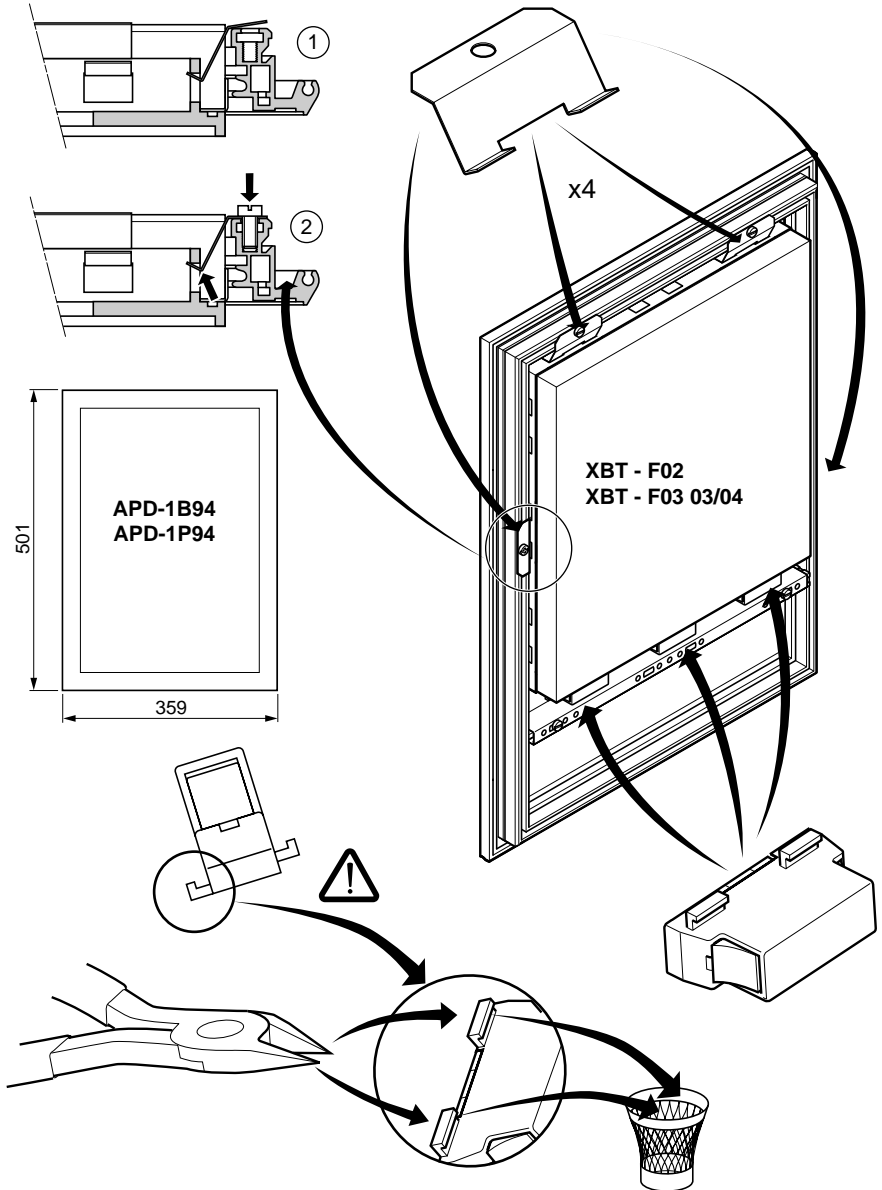

Tego Dial

APD - 1A54F33 / 1A74F2

W9 1593620 01 11 A03

ATTR 04/2000

APD - 1A56F33 / 1A76F2