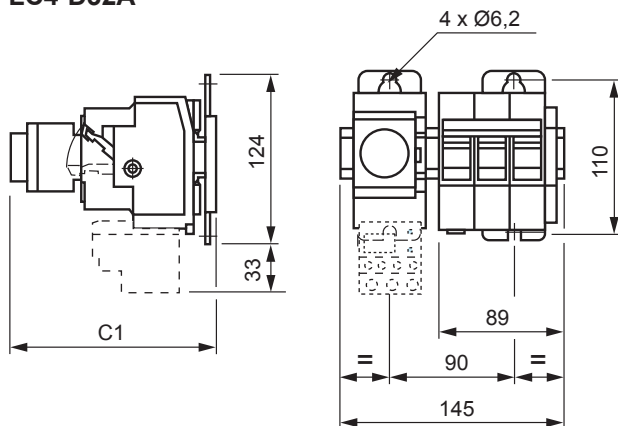

W903819400131

LC4-D09A...D25A

LC4-D32A

LC4	D09A...D18A	D25A	D32A
b	218	221	-
C1	96	102	102
+ LAD-N/C (2/4 contacts / контакты)	127	133	133
+ LA6-DK10	139	145	145
+ LAD-T, R,S	147	153	153

Contrôle / Control / Управление:

LC4-D09...D32: C = 1.7 N.m

Montage relais / relay mounting / Установка реле:

LC4-D09/12/18: C = 1.7 N.m

LC4-D25/32: C = 2.5 N.m

Câblage relais / relay wiring / Монтаж реле:

C = 2.5 N.m

Câblage sectionneur/fuse carriers wiring /

Монтаж держателей предохранителей:

LC4-D09/12/18/25: C = 1.2 N.m

LC4-D32: C = 2 N.m