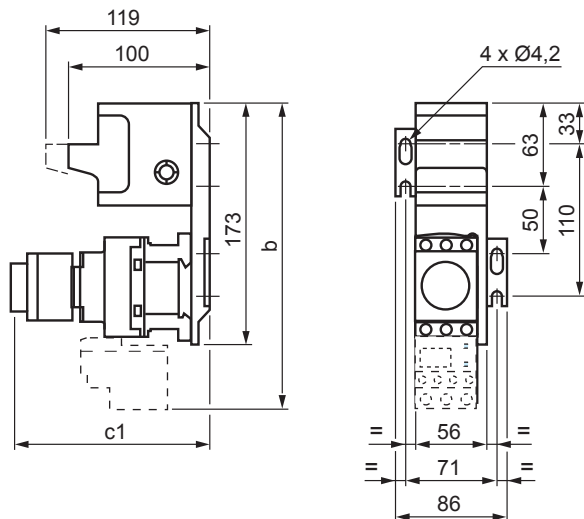

W903819400131

LC4-D09A...D25A

LC4-D32A

LC4	D09A...D18A	D25A	D32A
b	218	221	-
C1	96	102	102
+ LAD-N/C (2/4 contacts / контакты)	127	133	133
+ LA6-DK10	139	145	145
+ LAD-T, R,S	147	153	153

Contrôle / Control / Управление:

LC4-D09...D32: C = 1.7 N.m

Montage relais / relay mounting / Установка реле:

LC4-D09/12/18: C = 1.7 N.m

LC4-D25/32: C = 2.5 N.m

Câblage relais / relay wiring / Монтаж реле:

C = 2.5 N.m

Câblage sectionneur/fuse carriers wiring /

Монтаж держателей предохранителей:

LC4-D09/12/18/25: C = 1.2 N.m

LC4-D32: C = 2 N.m