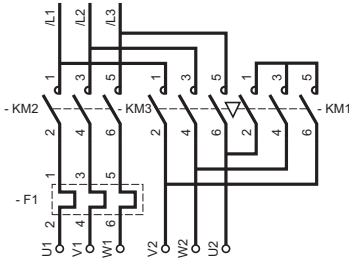

## LC3-K

## LE3-K

Raccordement mini ... maxi  
 Wiring min ... max  
 Anschlüsse min ... max  
 Capacidad de conexion min ... max

Philips N° 2							Ø 6 max				
[ mm <sup>2</sup> ]	[ mm <sup>2</sup> ]	[ mm <sup>2</sup> ]	[ mm <sup>2</sup> ]	[ mm <sup>2</sup> ]	[ mm <sup>2</sup> ]	[ mm <sup>2</sup> ]	[ mm ]	C	L	Ø	
[ N.m ]	[ mm ]	[ mm ]	[ mm ]	[ mm ]	[ mm ]	[ mm ]	[ mm ]	[ mm ]	[ mm ]	[ mm ]	
1 x 6,35 2 x 2,8	0,34 :	0,34...2,5 +	0,75 :	0,75...4 +	1,5 :	1,5...4 +	7	0,8	7	3	
	2,5	0,34...1,5	4	0,75...4	4	1,5...4					