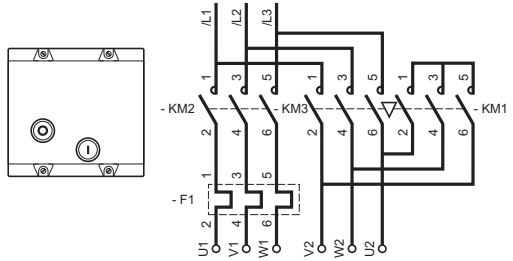

## LC3-K

## LE3-K

Raccordement mini ... maxi  
 Wiring min ... max  
 Anschlüsse min ... max  
 Capacidad de conexion min ... max

Philips N° 2							Ø 6 max				
[ mm <sup>2</sup> ]	[ mm <sup>2</sup> ]	[ mm <sup>2</sup> ]	[ mm <sup>2</sup> ]	[ mm <sup>2</sup> ]	[ mm <sup>2</sup> ]	[ mm <sup>2</sup> ]	[ mm ]	C	L	Ø	
[ N.m ]	[ mm ]	[ mm ]	[ mm ]	[ mm ]	[ mm ]	[ mm ]	[ mm ]	[ mm ]	[ mm ]	[ mm ]	
1 x 6,35 2 x 2,8	0,34 :	0,34...2,5 +	0,75 :	0,75...4 +	1,5 :	1,5...4 +	7	0,8	7	3	
	2,5	0,34...1,5	4	0,75...4	4	1,5...4					