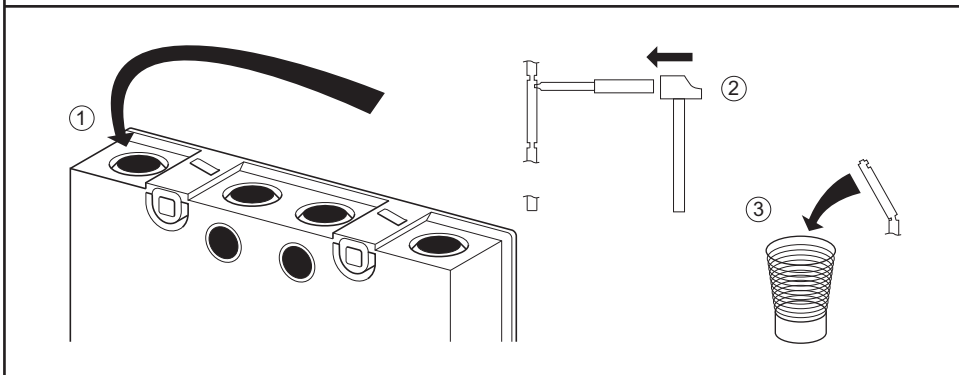

## LC3-K

## LE3-K

Raccordement mini ... maxi  
 Wiring min ... max  
 Anschlüsse min ... max  
 Capacidad de conexion min ... max

Philips N° 2							Ø 6 max				
[ mm <sup>2</sup> ]	[ mm <sup>2</sup> ]	[ mm <sup>2</sup> ]	[ mm <sup>2</sup> ]	[ mm <sup>2</sup> ]	[ mm <sup>2</sup> ]	[ mm <sup>2</sup> ]	[ mm ]	C	L	Ø	
[ N.m ]	[ mm ]	[ mm ]	[ mm ]	[ mm ]	[ mm ]	[ mm ]	[ mm ]	[ mm ]	[ mm ]	[ mm ]	
1 x 6,35 2 x 2,8	0,34 :	0,34...2,5 +	0,75 :	0,75...4 +	1,5 :	1,5...4 +	7	0,8	7	3	
	2,5	0,34...1,5	4	0,75...4	4	1,5...4					