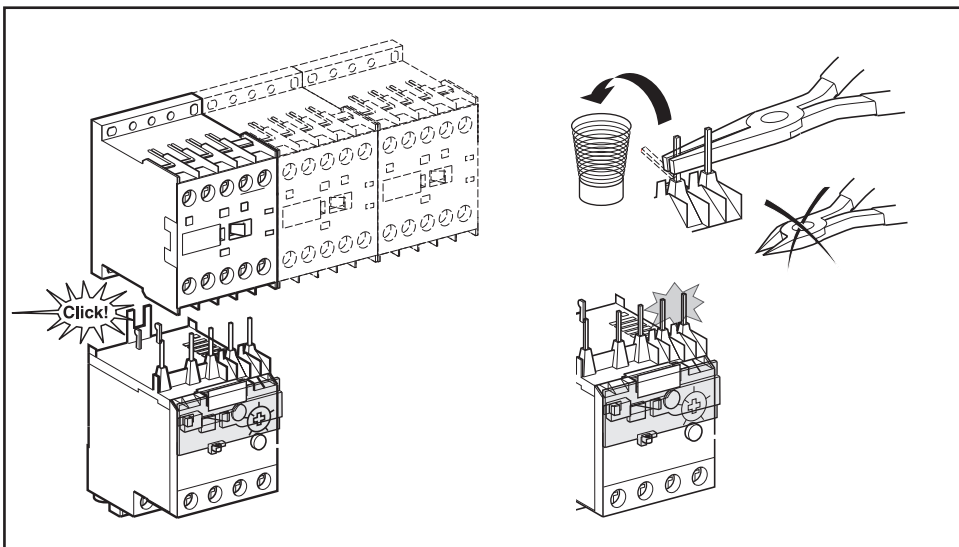

## LC3-K

## LE3-K

Raccordement mini ... maxi  
 Wiring min ... max  
 Anschlüsse min ... max  
 Capacidad de conexion min ... max

Philips N° 2							Ø 6 max				
[ mm <sup>2</sup> ]	[ mm <sup>2</sup> ]	[ mm <sup>2</sup> ]	[ mm <sup>2</sup> ]	[ mm <sup>2</sup> ]	[ mm <sup>2</sup> ]	[ mm <sup>2</sup> ]	[ mm ]	C	L	Ø	
[ N.m ]	[ mm ]	[ mm ]	[ mm ]	[ mm ]	[ mm ]	[ mm ]	[ mm ]	[ mm ]	[ mm ]	[ mm ]	
1 x 6,35 2 x 2,8	0,34 :	0,34...2,5 +	0,75 :	0,75...4 +	1,5 :	1,5...4 +	7	0,8	7	3	
	2,5	0,34...1,5	4	0,75...4	4	1,5...4					