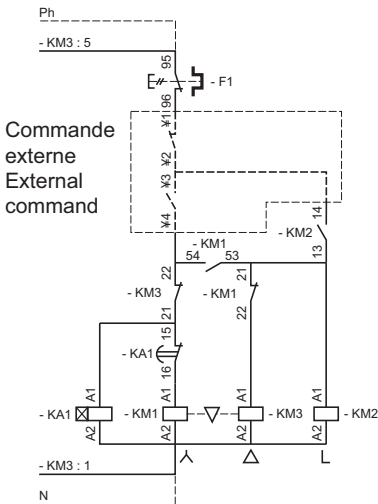

## LC3-K

## LE3-K

Raccordement mini ... maxi  
 Wiring min ... max  
 Anschlüsse min ... max  
 Capacidad de conexion min ... max

Philips N° 2							Ø 6 max				
[ mm <sup>2</sup> ]	[ mm <sup>2</sup> ]	[ mm <sup>2</sup> ]	[ mm <sup>2</sup> ]	[ mm <sup>2</sup> ]	[ mm <sup>2</sup> ]	[ mm <sup>2</sup> ]	[ mm ]	C	L	Ø	
[ N.m ]	[ mm ]	[ mm ]	[ mm ]	[ mm ]	[ mm ]	[ mm ]	[ mm ]	[ mm ]	[ mm ]	[ mm ]	
1 x 6,35 2 x 2,8	0,34 :	0,34...2,5 +	0,75 :	0,75...4 +	1,5 :	1,5...4 +	7	0,8	7	3	
	2,5	0,34...1,5	4	0,75...4	4	1,5...4					