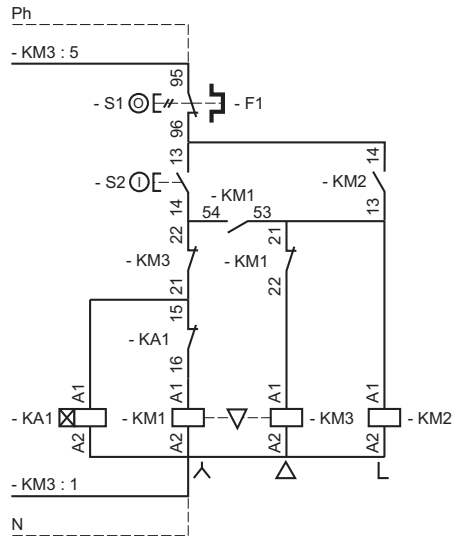

## LC3-K

## LE3-K

Raccordement mini ... maxi  
 Wiring min ... max  
 Anschlüsse min ... max  
 Capacidad de conexion min ... max

Philips N° 2							Ø 6 max				
[ mm <sup>2</sup> ]	[ mm <sup>2</sup> ]	[ mm <sup>2</sup> ]	[ mm <sup>2</sup> ]	[ mm <sup>2</sup> ]	[ mm <sup>2</sup> ]	[ mm <sup>2</sup> ]	[ mm ]	C	L	Ø	
[ N.m ]	[ mm ]	[ mm ]	[ mm ]	[ mm ]	[ mm ]	[ mm ]	[ mm ]	[ mm ]	[ mm ]	[ mm ]	
1 x 6,35 2 x 2,8	0,34 :	0,34...2,5 +	0,75 :	0,75...4 +	1,5 :	1,5...4 +	7	0,8	7	3	
	2,5	0,34...1,5	4	0,75...4	4	1,5...4					