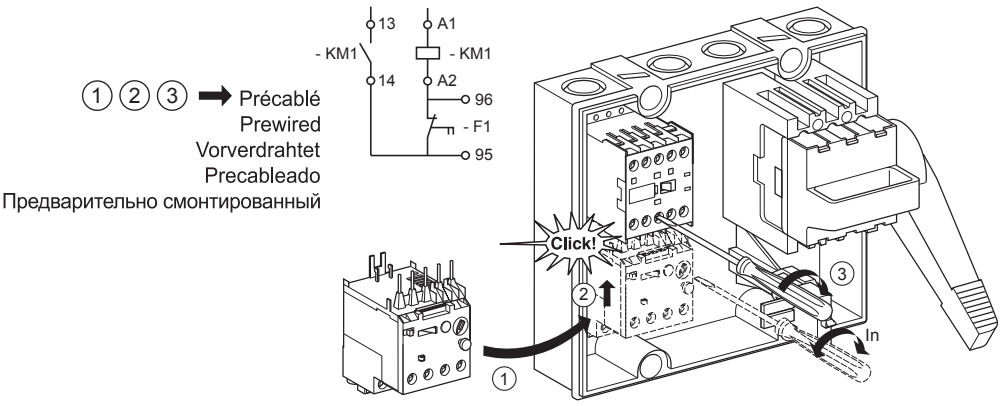

Raccordement mini ... maxi
 Wiring min ... max
 Anschlüsse min ... max
 Capacidad de conexión min ... max
 Проводка мин...макс

Philips N° 2						Ø 6 max					
[mm ²]	[mm ²]	[mm ²]	[mm ²]	[mm ²]	[mm ²]	[mm ²]	[mm]	C	L	Ø	
[mm ²]	[mm ²]	[mm ²]	[mm ²]	[mm ²]	[mm ²]	[mm ²]	[mm]	[N.m]	[mm]	[mm]	
1 x 6,35 2 x 2,8	0,34 : 2,5	0,34...2,5 + 0,34...1,5	0,75 : 4	0,75...4 + 0,75...4	1,5 : 4	1,5...4 + 1,5...4	7	0,8	7	3	

							
kW (400 V)	In (A)			A	A	A	gl
0,37	1	LE4-K06	LR2-K0306	0,8...1,2	2	4	
0,55	1,5	LE4-K06	LR2-K0307	1,2...1,8	2	4	
0,75	1,9	LE4-K06	LR2-K0308	1,8...2,6	4	6	
1,1	2,5	LE4-K06	LR2-K0308	1,8...2,6	4	8	
1,5	3,4	LE4-K06	LR2-K0310	2,6...3,7	4	10	
2,2	4,8	LE4-K06	LR2-K0312	3,7...5,5	6	12	
3	6,3	LE4-K09	LR2-K0314	5,5...8	8	16	
4	8,1	LE4-K09	LR2-K0316	8...11,5	10	20	
Autres		LE4-K06	LR2-K0301	0,11...0,16	0,25	0,5	
Other		LE4-K06	LR2-K0302	0,16...0,23	0,25	0,5	
Anders		LE4-K06	LR2-K0303	0,23...0,36	0,5	1	
Otros		LE4-K06	LR2-K0304	0,36...0,54	1	1,6	
Другое		LE4-K06	LR2-K0305	0,54...0,8	1	2	