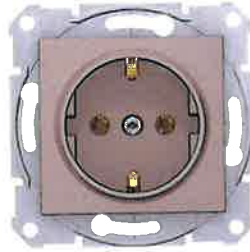

2.0 La présente déclaration de conformité est établie sous la seule responsabilité du fabricant. Nous, soussignés SCHNEIDER ELECTRIC INDUSTRIES SAS, déclarons par la présente que nos produits catalogués sous marque Schneider Electric, et sous réserve d'installation, d'entretien et d'utilisation conformes à leur destination, à la réglementation, aux normes en vigueur au sein du pays d'installation, aux instructions du constructeur et aux règles de l'art, sont conformes aux exigences essentielles des Directives Européennes suivantes.

L'objet de la déclaration décrit ci-dessus est conforme à la directive 2011/65/UE (et toutes les modifications) du Parlement européen et du Conseil du 8 juin 2011 relative à la limitation de l'utilisation de certaines substances dangereuses dans les équipements électriques et électroniques.

2.0 This declaration of conformity is issued under the sole responsibility of the manufacturer. We undersigned SCHNEIDER-ELECTRIC INDUSTRIE SAS declare that Schneider Electric branded products, when subject to correct installation, maintenance and use conforming to their intended purpose, according to applicable regulations and standards in the country where they are installed, to the supplier's instructions and to accepted rules of the art comply with Essential Requirements of following European Directives.

The object of the declaration described above is in conformity with Directive 2011/65/EU (and all amendments) of the European Parliament and of the Council of 8 June 2011 on the restriction of the use of certain hazardous substances in electrical and electronic equipment.