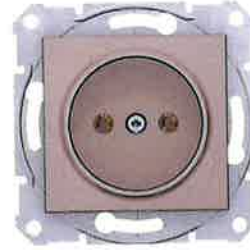

3.0 Basé sur les normes suivantes / Based on following standards:

EN 50581:2012