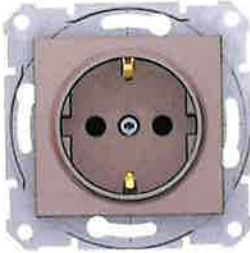

Déclaration UE de Conformité EU Declaration of Conformity

N°/Nr: 1003210

1.0 Identification Produits / Products Identification:

Objet de la déclaration: Installation Prise de courant
Object of the declaration: Installation Socket Outlets

Modèles / Product: voir annexe / see annex