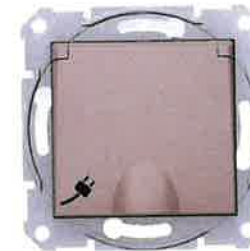

Signature / Signature:

Makarand KARANJIKAR
(SVP, Supply Chain & Quality - Retail Division)

Nom, Fonction / Name, title:

Schneider Electric Industries SAS

Adresse / Address:
35, rue Joseph Monier,
92500 Rueil-Malmaison, France

<http://www.schneider-electric.com>

Legal information / Mentions légales
Société par actions simplifiée au capital de 896 313 776 euros
954 503 439 rcs Nanterre – code APE : 2712Z
Siret : 954 503 439 01719
n° Ident. TVA : FR 04 954 503 439
Siège social : 35 rue Joseph Monier
F – 92500 Rueil-Malmaison