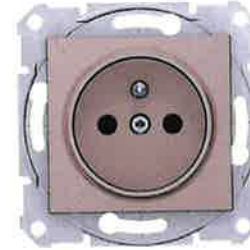

Des autres spécifications techniques / Other technical specifications:

IEC 60884-1:2002 + A1:2006 + A2:2013

4.0 Signé par et au nom de /
Signed for and on behalf of:

Schneider Electric Industries SAS

Date et lieu d'établissement / Place and date:

Nashville, USA, 05.03.2019