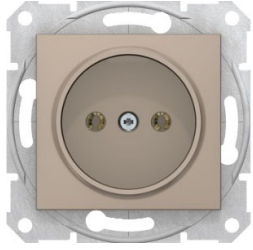

3.0 Basé sur les normes suivantes / Based on following standards:

EN IEC 63000:2018