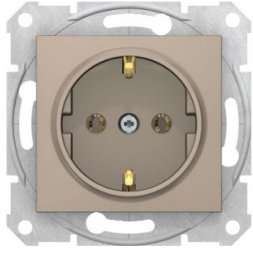

2.0 La présente déclaration de conformité est établie sous la seule responsabilité du fabricant.

Nous, soussignés SCHNEIDER ELECTRIC INDUSTRIES SAS, déclarons par la présente que nos produits catalogués sous marque Schneider Electric, et sous réserve d'installation, d'entretien et d'utilisation conformes à leur destination, à la réglementation, aux normes en vigueur au sein du pays d'installation, aux instructions du constructeur et aux règles de l'art, sont conformes aux exigences essentielles des Directives Européennes suivantes.

L'objet de la déclaration décrit ci-dessus est conforme à la directive 2011/65/UE (et toutes les modifications) du Parlement européen et du Conseil du 8 juin 2011 relative à la limitation de l'utilisation de certaines substances dangereuses dans les équipements électriques et électroniques.

2.0 This declaration of conformity is issued under the sole responsibility of the manufacturer.

We undersigned SCHNEIDER-ELECTRIC INDUSTRIE SAS declare that Schneider Electric branded products, when subject to correct installation, maintenance and use conforming to their intended purpose, according to applicable regulations and standards in the country where they are installed, to the supplier's instructions and to accepted rules of the art comply with Essential Requirements of following European Directives.

The object of the declaration described above is in conformity with Directive 2011/65/EU (and all amendments) of the European Parliament and of the Council of 8 June 2011 on the restriction of the use of certain hazardous substances in electrical and electronic equipment.