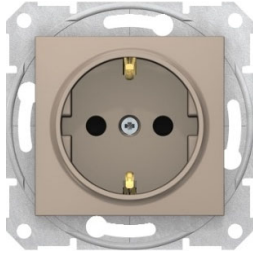

Déclaration UE de Conformité EU Declaration of Conformity

N°/Nr: 1003210-1

1.0 Identification Produits / Products identification:

Objet de la déclaration: Installation Prise de courant (SEDNA)

Object of the declaration: Installation Socket Outlets (SEDNA)

Modèles / Product: voir annexe / see annex