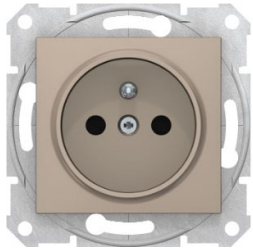

Des autres spécifications techniques / Other technical specifications:

IEC 60884-1:2002 ed.3 + A1:2006 + A2:2013