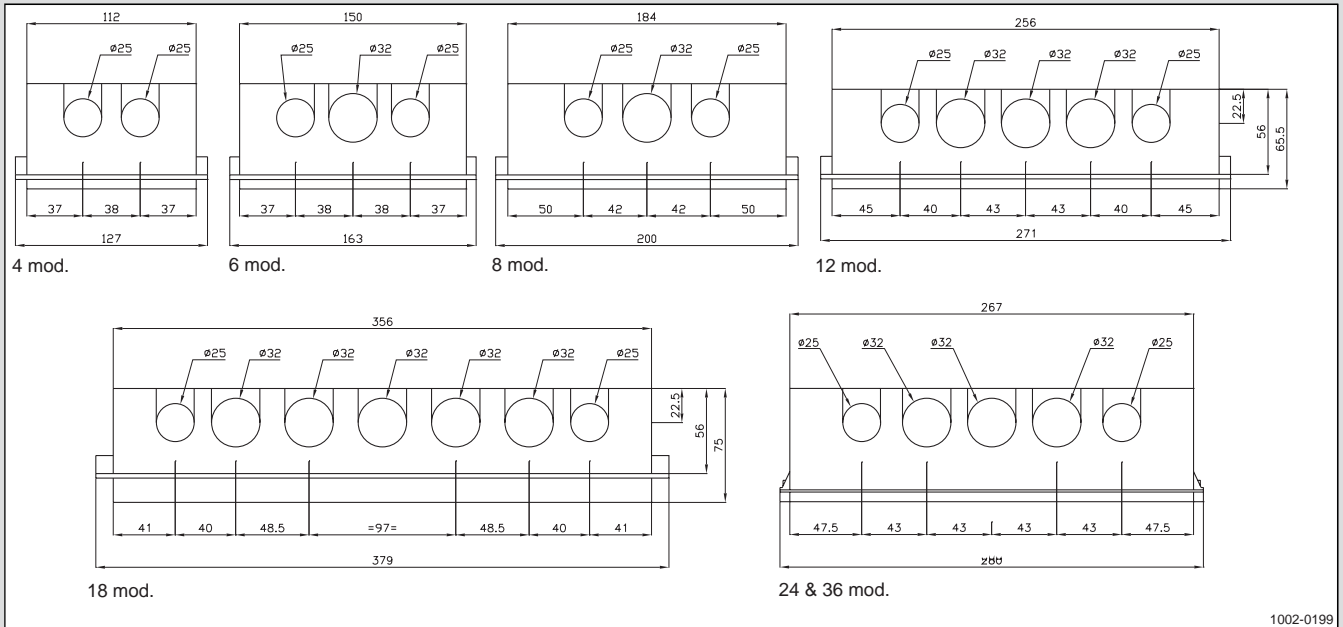

Flush mounting Mini Pragma (cont.)

Top view