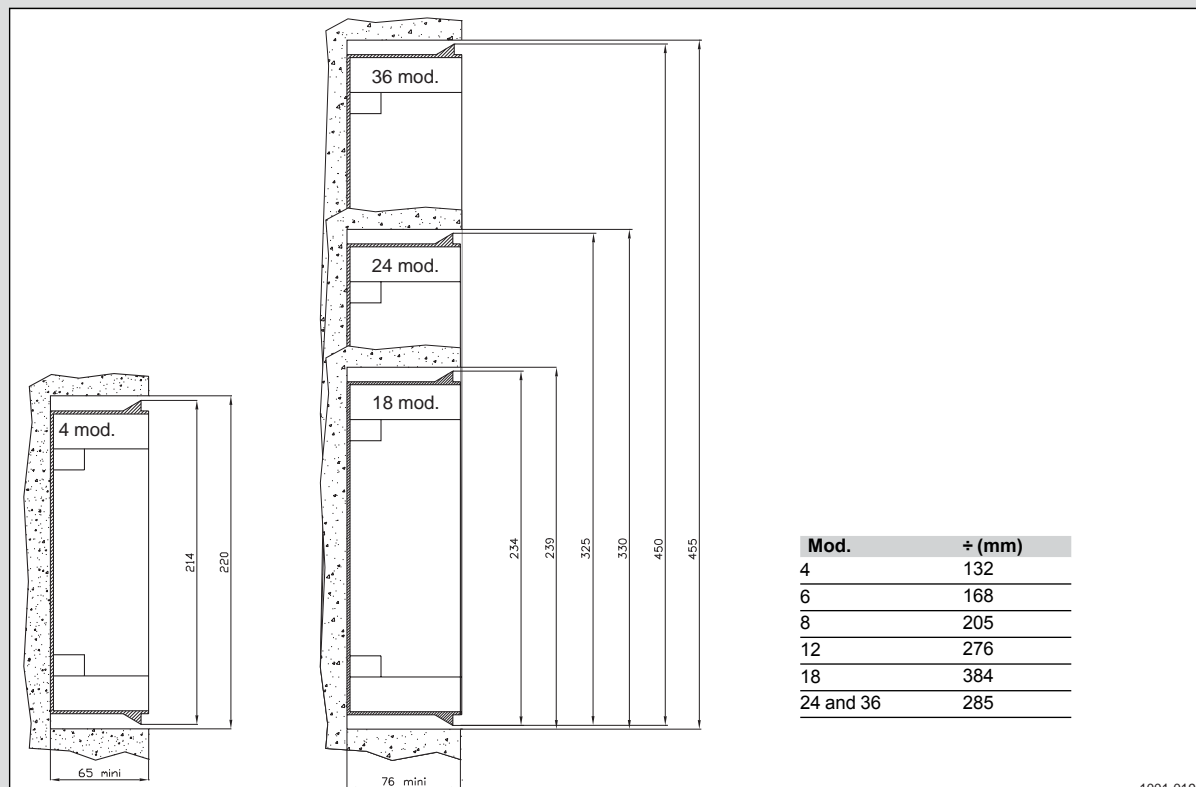

Flush mounting

Mod.	÷ (mm)
4	132
6	168
8	205
12	276
18	384
24 and 36	285

1001-0199