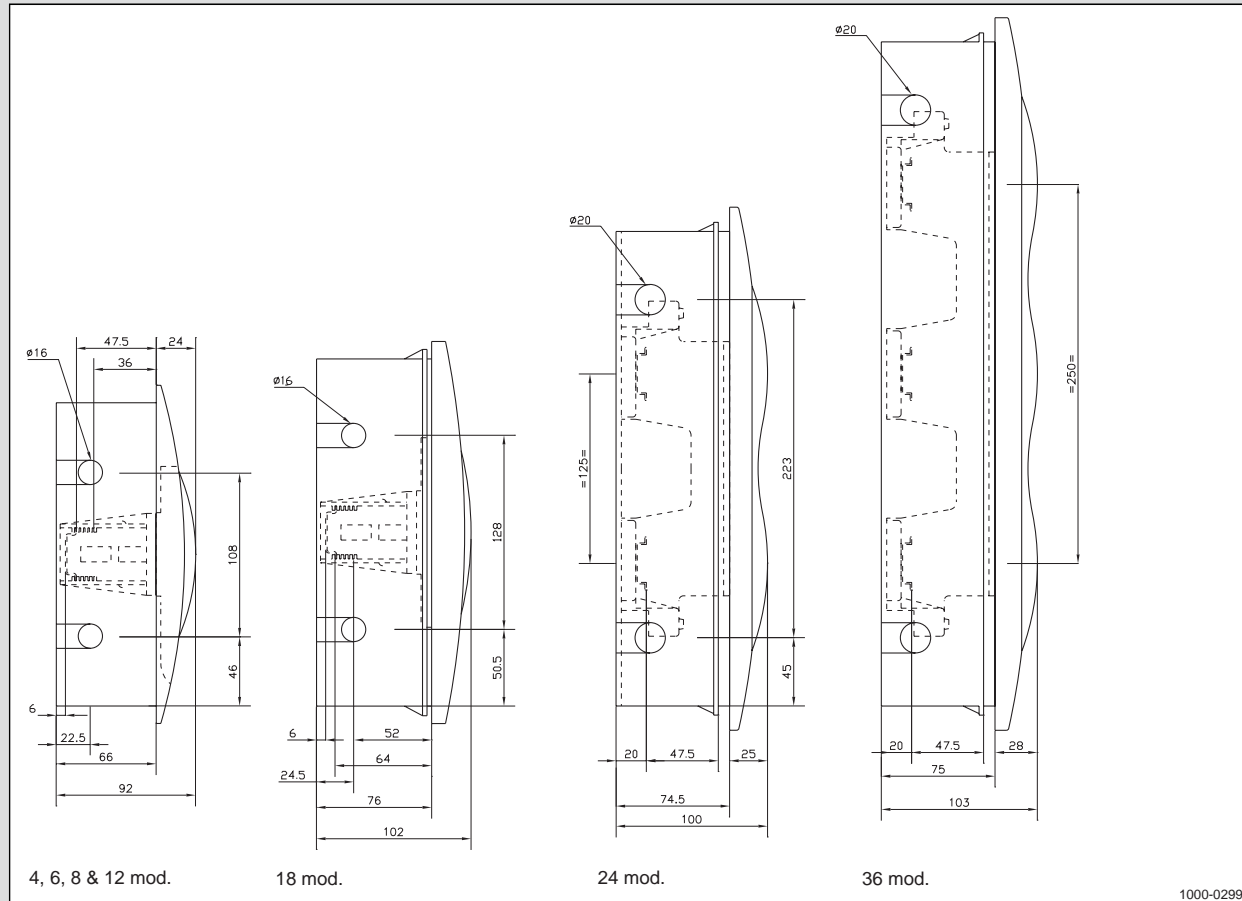

Flush mounting Mini Pragma

Side view

1000-0299