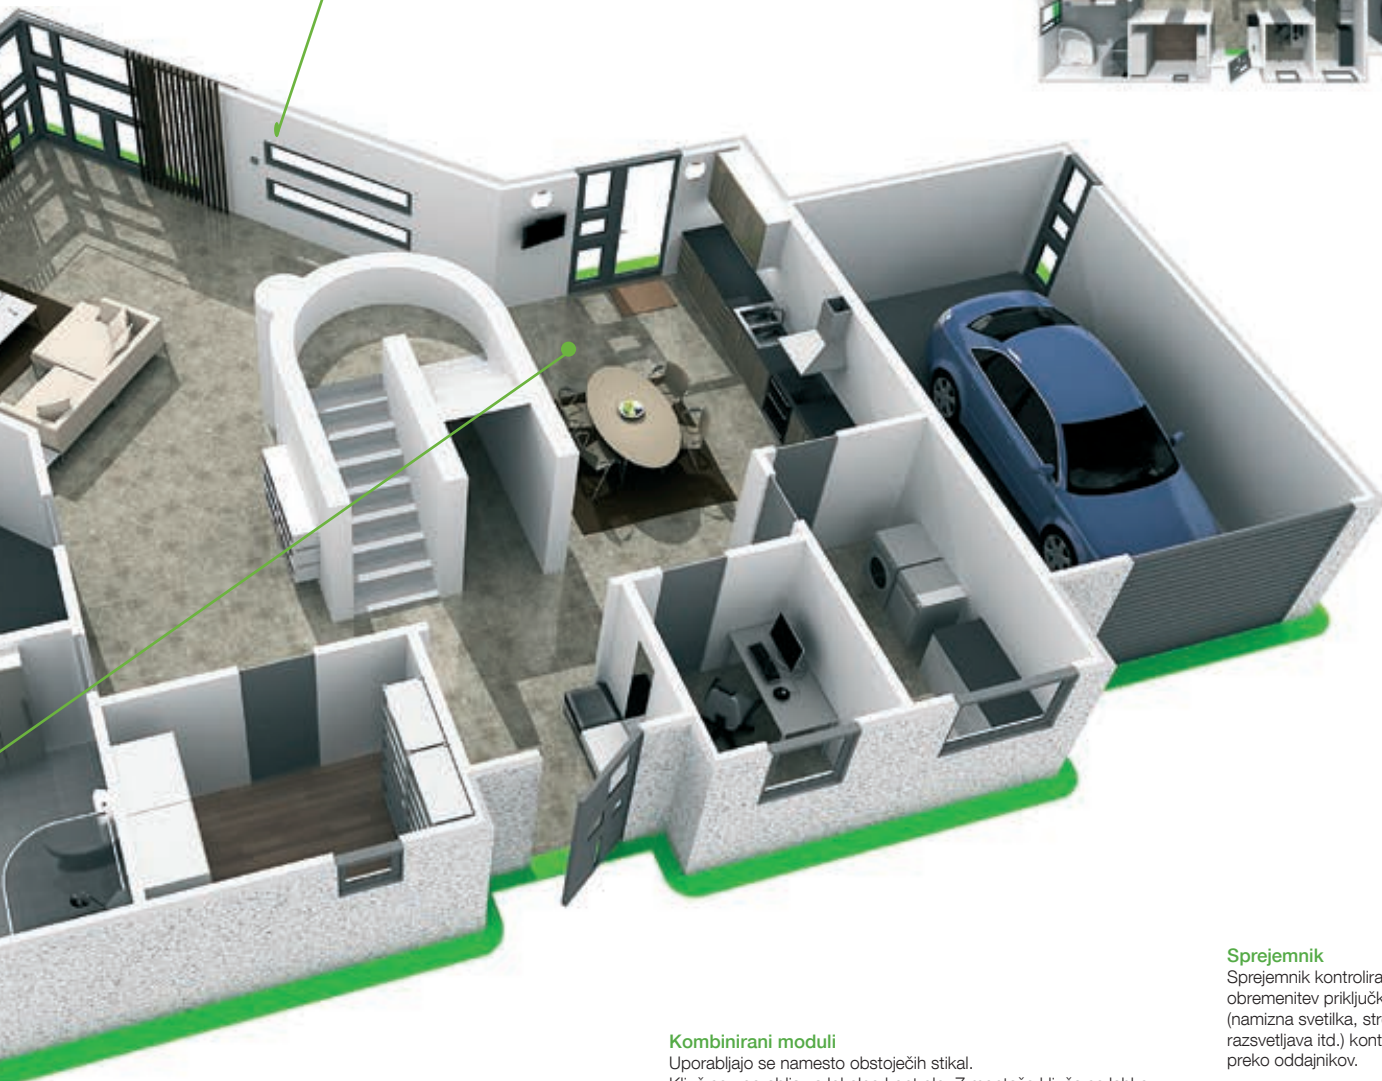

Scenarij 4: Upravljanje žaluzij in razsvetljave v vsakem prostoru

Upravljanje z razsvetljavo, žaluzijami ali roletami v vsakem prostoru s koriščenjem skupne kontrole na enem mestu ali z daljinskim upravljalcem.

- zamenjajte obstoječa stikala (razsvetljava, rolete) z brezžičnim kombiniranim modulom
- nalepite tipkalo na baterije na želeno pozicijo
- dodajte daljinski upravljalac z glavnimi funkcijami
- povežite jih z enostavnim programiranjem

Oddajniki

Oddajniki so baterijsko napajani. Lahko so pritrjeni z vijakom kjer želite da je kontrolno mesto, brez priklopa na električno omrežje.

Sprejemnik

Sprejemnik kontrolira obremenitev priključkov (namizna svetilka, stropna razsvetljava itd.) kontrolirani so preko oddajnikov.