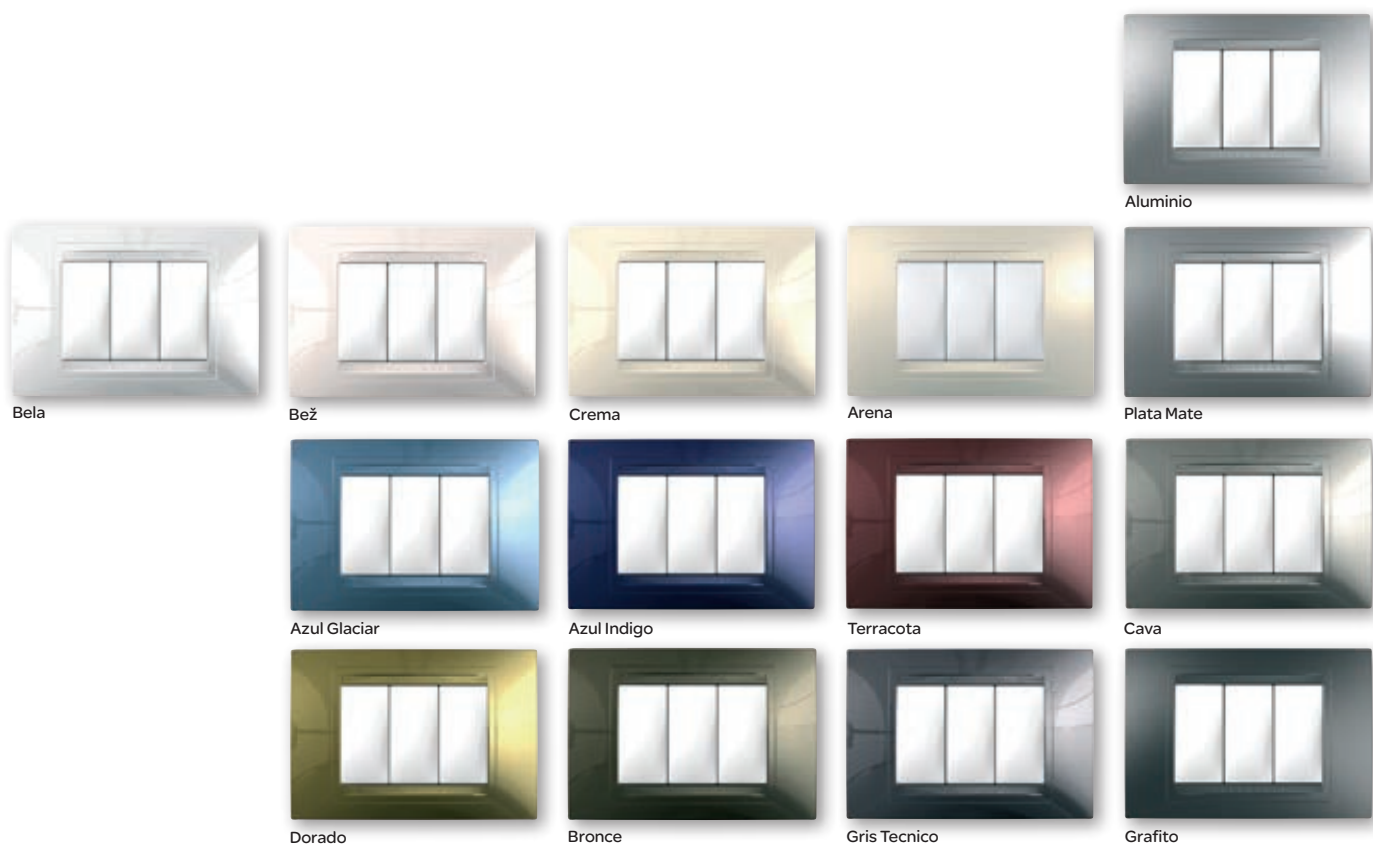

Quadro

- Bela
- Bež

Quadro Metallized

- Plata
- Titanio

Unica Allegro

Barvita eleganca
in lahkotnost oblik

Unica Allegro s svojimi polnimi metaliziranimi barvami prebudi vašo osebnost. In vaš dom vam bo hvaležen za veselje in ustvarjalnost.