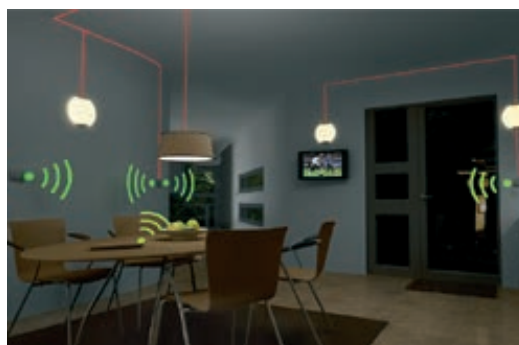

Scenarij 3: Ustvarite svetlobni scenarij

Ustvarite svetlobni scenarij z katerim lahko menjate svetlobno vzdušje v različnih prostorih: gledanje televizije, kuhanje...

- zamenjajte obstoječa stikala z Unico Wireless kombiniranim modulom. Če je potrebno vgradite mobilno vtičnico za delo standardnih svetilk, namiznih svetilk itd.
- dodajte tipkalo z baterijami s simbolom kateri odgovarja različnim scenarijem
- povežite jih z enostavnim programiranjem