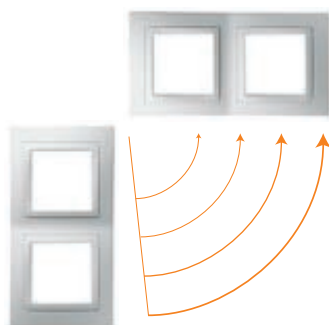

MGU2.702.18

MGU2.704.18

MGU42.706.18

MGU2.708.18

Vertikalna montaža možna
z zasukom okvirjev za 90°.

	1 element	2 elementa
Quadro		
Bela	MGU2.702.18	MGU2.704.18
Bež	MGU2.702.25	MGU2.704.25
Piedra	MGU2.702.16	MGU2.704.16
Verde Urban	MGU2.702.17	MGU2.704.17
Quadro Natura		
Aqua	MGU4.702.26	MGU4.704.26
Lipstick	MGU4.702.27	MGU4.704.27
Bio	MGU4.702.28	MGU4.704.28
Cytrus	MGU4.702.29	MGU4.704.29
Quadro Pearl		
Salmon	MGU4.702.37	MGU4.704.37
Perla	MGU4.702.35	MGU4.704.35
Caramelo	MGU4.702.36	MGU4.704.36
Quadro Metallized		
Plata	MGU6.702.55	MGU6.704.55
Cobre	MGU6.702.56	MGU6.704.56
Titanio	MGU6.702.57	MGU6.704.57