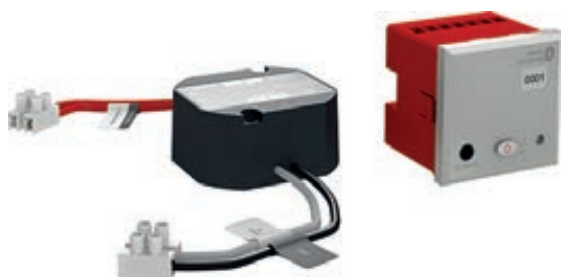

**Unica Top Negro
Rodio/Aluminij**
Budiilka

**Unica Plus
Gris Pizarra/Bela**
Kartično stikalo

Unica Plus/Bela
Senzor gibanja

Multimedija

Multimedijski modul/Grafit
RCA konektor

Multimedijski modul/Bela
RCA konektor