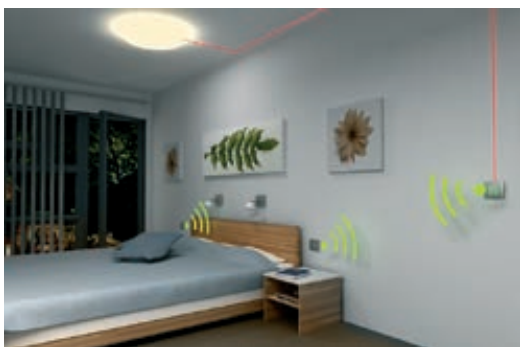

MGU3.418.18

MGU3.418.30

MGU3.418.12

Brezžično udobje

Scenarij 1: Vgradnja stikala

Vgraditev stikala poleg postelje. Na ta način vklapljate in izklapljate stropno luč brez ustajanja. Zamenjate prostostoječo stikalo z Unica Wireless kombiniranim modulom.

- nalepite novo tipkalo na baterije na zid poleg postelje
- povežite jih z enostavnim programiranjem

Scenarij 2: Ustvarite centraliziran sistem za upravljanje žaluzij in rolet

V domu ustvarite centraliziran sistem upravljanje žaluzije ali rolete, katerega upravljate z enim tipkalom.