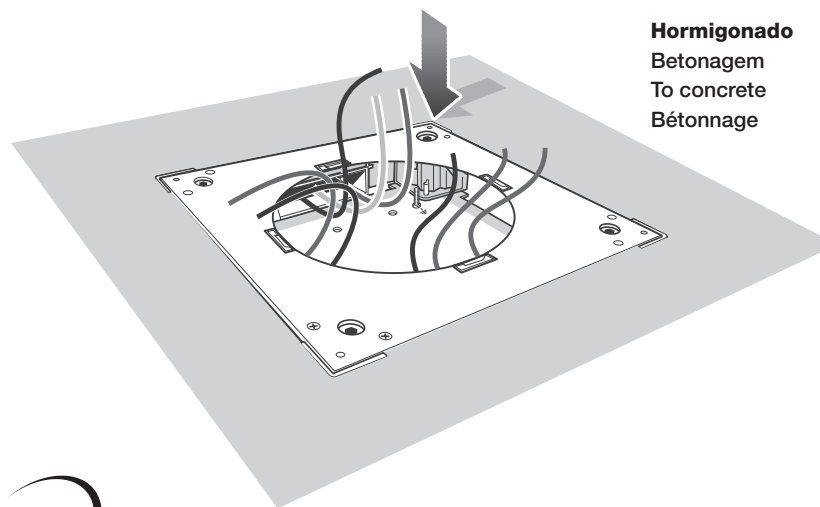

7 Nivelar / Nivelar / To make level / Nivelar

MIN. 75 - MAX. 110:
U44.854

8 Quitar tapa / Retirar tampa / To remove cover / Enlever couvercle

Hormigonado
Betonagem
To concrete
Bétonnage

9 Poner caja de suelo / Colocar caixa de chão / To put floor outlet box

Mettre boîte de sol

Hormigonado
Betonagem
To concrete
Bétonnage

UNICAsystem

Instrucciones técnicas de montaje
Manual de instruções
Instruction sheet
Notice de montage

Caja de registro metálica
Caixa de registro metálica
Metallic screeded floor box
Boîtier raccordement en tôle acier

ref. U44.854

5

Una marca de
Schneider
Electric

6

ASEU007106

1

eunea

1 Quitar tapa / Retirar tampa / To remove cover / Enlever couvercle