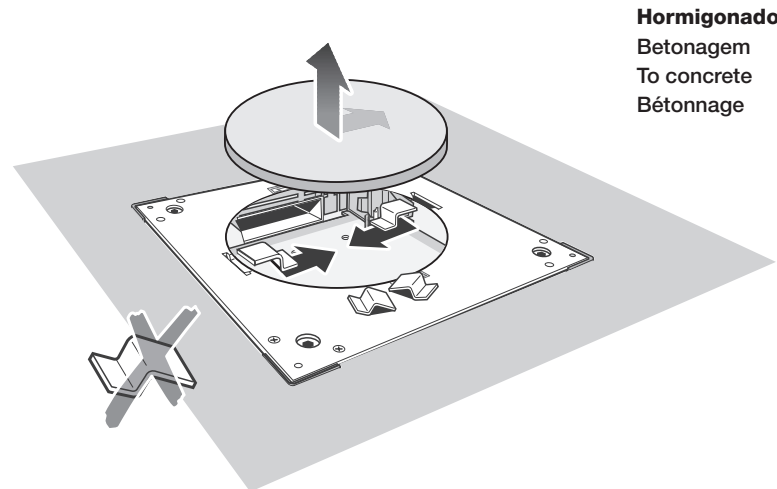

7 Nivelar / Nivelar / To make level / Nivelar

MIN. 75 - MAX. 110:
U44.854

8 Quitar tapa / Retirar tampa / To remove cover / Enlever couvercle

Hormigonado
Betonagem
To concrete
Bétonnage

9 Poner caja de suelo / Colocar caixa de chão / To put floor outlet box

Mettre boîte de sol

Hormigonado
Betonagem
To concrete
Bétonnage

UNICAsystem

Instrucciones técnicas de montaje
Manual de instruções
Instruction sheet
Notice de montage

Caja de registro metálica
Caixa de registro metálica
Metallic screeded floor box
Boîtier raccordement en tôle acier

ref. U44.854

5

Una marca de
Schneider
Electric

6

ASEU007106

1

eunea

1 Quitar tapa / Retirar tampa / To remove cover / Enlever couvercle