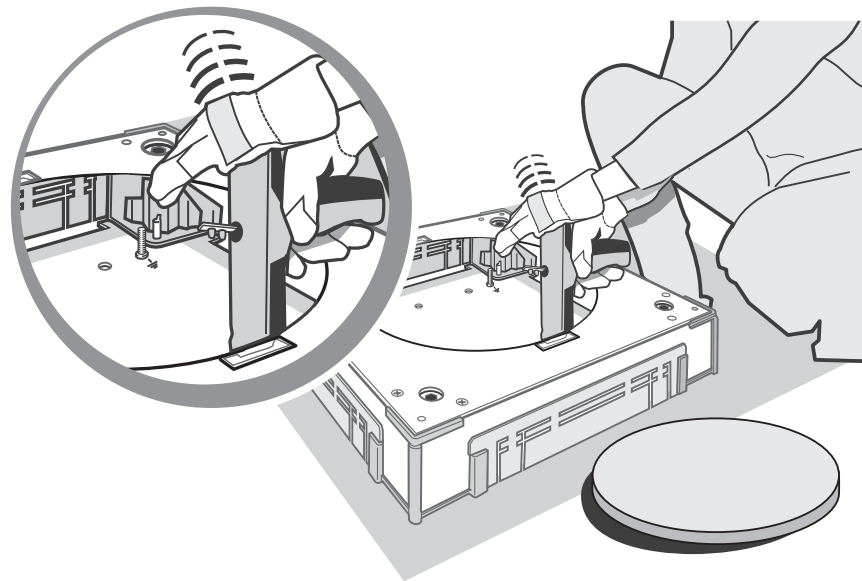

ref. U44.854

5

Una marca de
Schneider
Electric

6

ASEU007106

1

eunea

1 Quitar tapa / Retirar tampa / To remove cover / Enlever couvercle

3 Poner tapa / Colocar tampa / To put cover / Mettre couvercle

5 Doblar placa / Dobrar adaptador / To fold adapter / Plier plaque

2 Fijar / Fixar / To fix / Fixer

2

4 Quitar placa / Retirar adaptador / To remove adapter / Enlever plaque