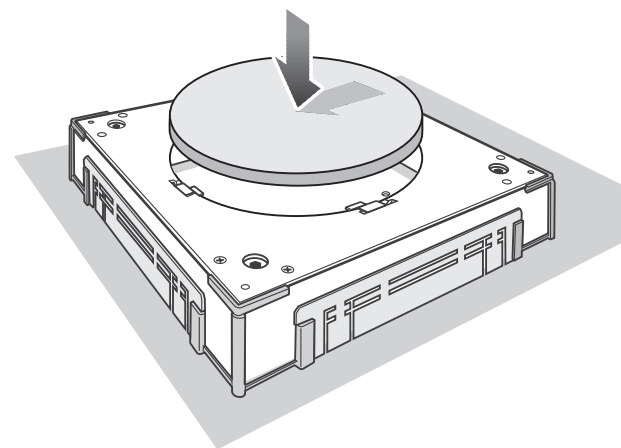

Mettre boîte de sol

Hormigonado
Betonagem
To concrete
Bétonnage

UNICAsystem

Instrucciones técnicas de montaje
Manual de instruções
Instruction sheet
Notice de montage

Caja de registro metálica
Caixa de registro metálica
Metallic screeded floor box
Boîtier raccordement en tôle acier

ref. U44.854

5

Una marca de
Schneider
Electric

6

ASEU007106

1

eunea

1 Quitar tapa / Retirar tampa / To remove cover / Enlever couvercle

3 Poner tapa / Colocar tampa / To put cover / Mettre couvercle

5 Doblar placa / Dobrar adaptador / To fold adapter / Plier plaque

2 Fijar / Fixar / To fix / Fixer

2

4 Quitar placa / Retirar adaptador / To remove adapter / Enlever plaque