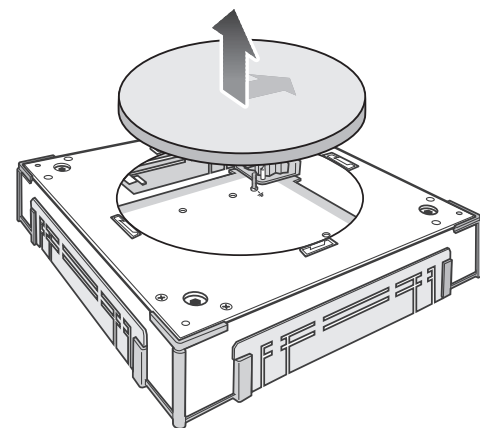

Mettre boîte de sol

Hormigonado
Betonagem
To concrete
Bétonnage

UNICAsystem

Instrucciones técnicas de montaje
Manual de instruções
Instruction sheet
Notice de montage

Caja de registro metálica
Caixa de registro metálica
Metallic screeded floor box
Boîtier raccordement en tôle acier

ref. U44.854

5

Una marca de
Schneider
Electric

6

ASEU007106

1

eunea

1 Quitar tapa / Retirar tampa / To remove cover / Enlever couvercle

3 Poner tapa / Colocar tampa / To put cover / Mettre couvercle

5 Doblar placa / Dobrar adaptador / To fold adapter / Plier plaque

2 Fijar / Fixar / To fix / Fixer

2

4 Quitar placa / Retirar adaptador / To remove adapter / Enlever plaque