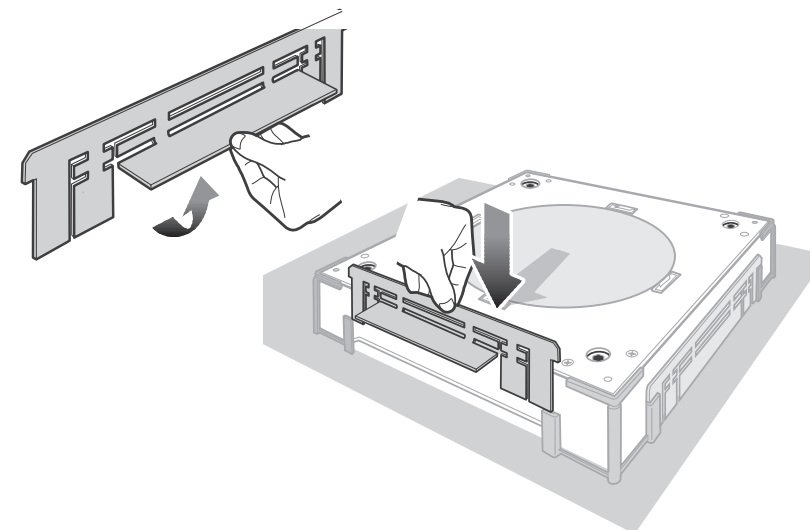

Mettre boîte de sol

Hormigonado
Betonagem
To concrete
Bétonnage

UNICAsystem

Instrucciones técnicas de montaje
Manual de instruções
Instruction sheet
Notice de montage

Caja de registro metálica
Caixa de registro metálica
Metallic screeded floor box
Boîtier raccordement en tôle acier

ref. U44.854

5

Una marca de
Schneider
Electric

6

ASEU007106

1

eunea

1 Quitar tapa / Retirar tampa / To remove cover / Enlever couvercle

3 Poner tapa / Colocar tampa / To put cover / Mettre couvercle

5 Doblar placa / Dobrar adaptador / To fold adapter / Plier plaque

2 Fijar / Fixar / To fix / Fixer

2

4 Quitar placa / Retirar adaptador / To remove adapter / Enlever plaque