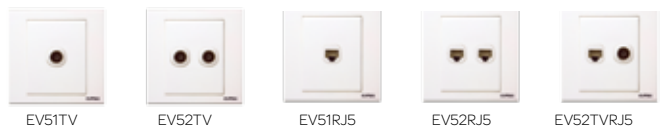

产品编号	摘要
弱电产品	
EV51TV	单联电视插座
EV51/2TV	单联电视插座 (带一分支)
EV52TV	双联电视插座
EV51TS	单联电话插座
EV52TS	双联电话插座
EV51TVTS	电话、电视插座
EV51RJ5	单联信息插座
EV52RJ5	双联信息插座
EV52TVRJ5	电视、信息插座
EV52TSRJ5	电话、信息插座
EV51S	音箱接线座
EV51TVF	宽频电视插座