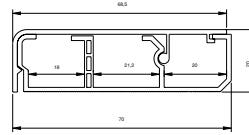

PKS Süpürgelik kanallar

Kurşunsuz PVC
Serideki bütün kanallar RoHS
uyumludur.

PKS Süpürgelik serisi kablo kanalları size PKS Optima serisindeki diğer kanalların kalitesini sunarken ev ve ofis ortamlarınızda estetik bir görüntü de sağlıyor. PKS Süpürgelik serisi size; yaşam ve çalışma alanınıza özel hale getirmek için farklı renk seçenekleri sunuyor. Kaplamalı kanal grubunda dört renkte ürün sağlanabiliyor. Kayın, armut, kiraz, huş.

Ortamınızla uyumlu
4 farklı kaplama seçeneğiyle
kişiselleştirilmiş ev ve işyerleri.

Tam kapaklı proşiller
70x20 boyutlu proşİ

PKS Süpürgelik serisiyle çalışma ve yaşam alanlarınızı kişiselleştirin