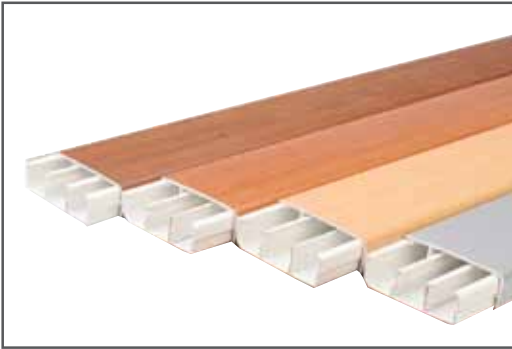

PKS Süpürgelik kanallar

Kurşunsuz PVC
Serideki bütün kanallar RoHS
uyumludur.

PKS Süpürgelik serisi kablo kanalları size PKS Optima serisindeki diğer kanalların kalitesini sunarken ev ve ofis ortamlarınızda estetik bir görüntü de sağlıyor. PKS Süpürgelik serisi size; yaşam ve çalışma alanınıza özel hale getirmek için farklı renk seçenekleri sunuyor. Kaplamalı kanal grubunda dört renkte ürün sağlanabiliyor. Kayın, armut, kiraz, huş.

Ortamınızla uyumlu
4 farklı kaplama seçeneğiyle
kişiselleştirilmiş ev ve işyerleri.

Tam kapaklı proşiller
70x20 boyutlu proşİ

PKS Süpürgelik serisiyle çalışma ve yaşam alanlarınızı kişiselleştirin