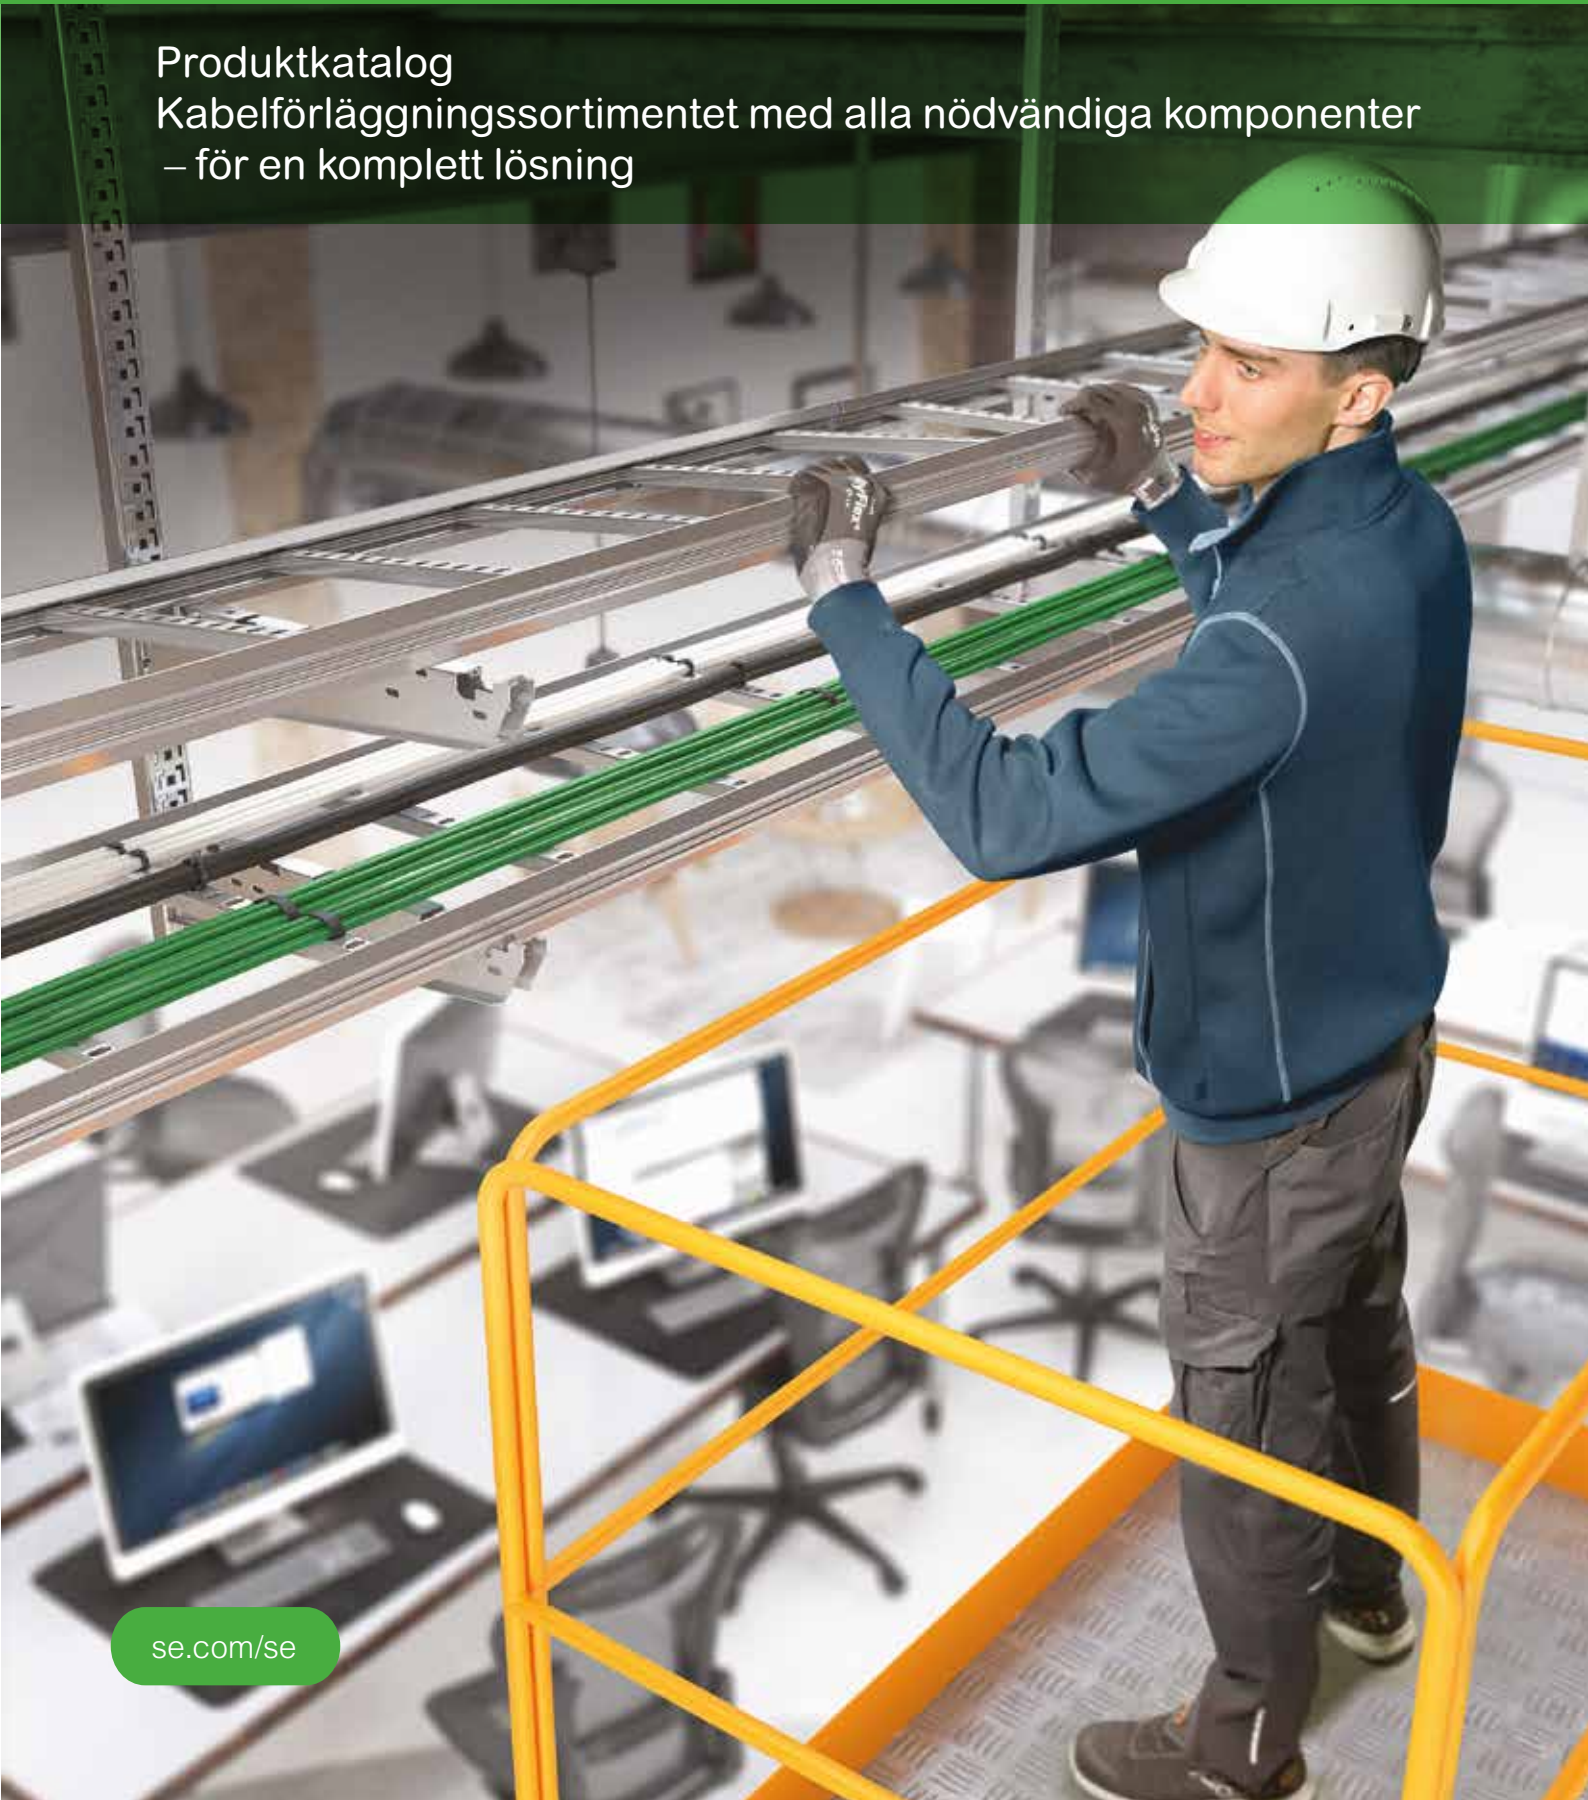

Life Is On

Schneider
Electric

Wibe & Defem

Kabelförläggningssystem

Produktkatalog
Kabelförläggningssortimentet med alla nödvändiga komponenter
– för en komplett lösning

se.com/se

Mer än

90