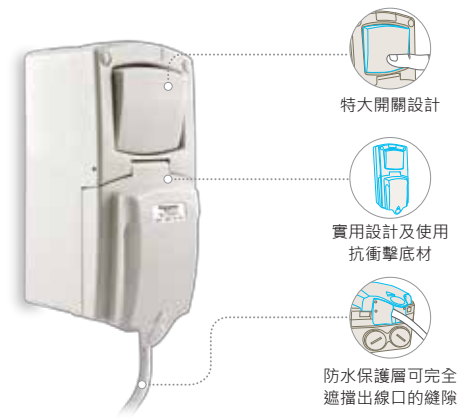

schneider-electric.com.hk

防水防塵開關面蓋

- 軟膜開關面蓋以柔軟且密封性極佳的保護膜製成，在防水蓋閉合的狀態下，仍可輕鬆撥動開關
- 透明的UV保護膜，不影響開關產品外觀和室內設計
- 具備自鎖功能的專利設計，軟膜面蓋可以自由可靠地開啟及閉合
- 適用於洗衣間、廚房、浴室等潮濕場所
- IP55防水等級

防水防塵插座面蓋

- 曲線形外觀設計，給各種插頭充足空間並帶掛鎖功能，增加用電安全
- 透明PC材質，清晰可見插座及插頭使用狀況，而不影響室內設計
- 面蓋可緊貼插頭電線不留缺口，增加防水保護能力，適配各種電流等級的插座
- 適用於洗衣間、廚房、浴室等潮濕場所
- IP55防水等級

明裝防水插座

- 防水防塵及抗紫外線功能
- 抗衝擊的底座和外殼
- 適合所有13A插頭
- 適用於戶外車房、或長期暴露於陽光下的地方
- IP56防水等級

明裝防水曲架掣

- 抗衝擊的底座和外殼
- 關斷時備有掛鎖功能，令日常維護更安全
- 防水墊圈確保良好的密封性能
- 適用於戶外的空調、重型電機負載設備
- IP66防水等級

掃描觀看短片

| 型號 | 產品描述 |
|---|---------------------------------------|
| Kavacha AS 明裝曲架掣 (IP66) | |
|  | CSS220 GY 500V 20A 雙極曲架掣 |
|  | CSS240 GY 500V 40A 雙極曲架掣 |
|  | CSS220N GY 500V 20A 雙極有燈曲架掣 |
|  | CSS320N GY 500V 20A 三極有燈曲架掣 |
| 開關 | |
|  | CSW110 GY 10AX 單位雙控開關掣連備用接線位 |
|  | CSW110BPR GY 10AX 單位雙控門鐘掣連備用接線位 |
|  | CSW120 GY 20A/16AX 單位雙控開關掣連備用接線位 |
|  | CSW220 GY 20A 單位雙極開關掣 |
|  | CSW110/2 GY 10AX 兩位雙控開關掣連備用接線位 |
|  | CSW120/2 GY 20A/16AX 兩位雙控開關掣連備用接線位 |
|  | CSW220/2 GY 20A 兩位雙極開關掣 |
|  | CSW110N GY 10AX 單位雙控有燈開關掣連備用接線位 |
|  | CSW120N GY 20A/16AX 單位雙控有燈開關掣連備用接線位 |
|  | CSW220N GY 20A 單位雙極有燈開關掣 |
|  | CSW110/2N GY 10AX 兩位雙控有燈開關掣連備用接線位 |
|  | CSW120/2N GY 20A/16AX 兩位雙控有燈開關掣連備用接線位 |
|  | CSW220/2N GY 20A 兩位雙極有燈開關掣 |