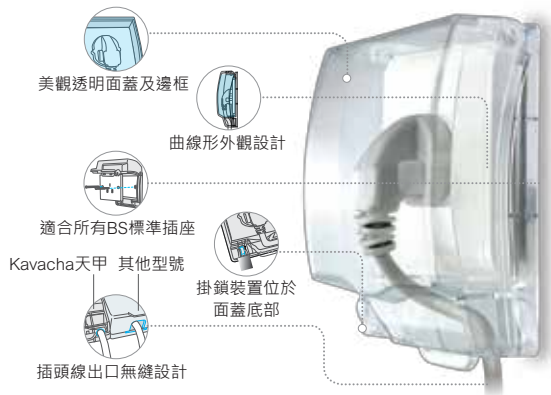

[f Schneider Electric Hong Kong](#)

01/2017 (SEHK/LSB/KAV01)

掃描QR代碼

了解更多關於我們的
產品和解決方案

©2016 施耐德電氣(香港)有限公司保留最終決定權。所有商標均歸Schneider Electric Industries SAS或其附屬公司所擁有。

Life Is On

Schneider
Electric
施耐德電氣

Kavacha天甲
防水防塵 全天候保障

schneider-electric.com.hk

防水防塵開關面蓋

- 軟膜開關面蓋以柔軟且密封性極佳的保護膜製成，在防水蓋閉合的狀態下，仍可輕鬆撥動開關
- 透明的UV保護膜，不影響開關產品外觀和室內設計
- 具備自鎖功能的專利設計，軟膜面蓋可以自由可靠地開啟及閉合
- 適用於洗衣間、廚房、浴室等潮濕場所
- IP55防水等級

防水防塵插座面蓋

- 曲線形外觀設計，給各種插頭充足空間並帶掛鎖功能，增加用電安全
- 透明PC材質，清晰可見插座及插頭使用狀況，而不影響室內設計
- 面蓋可緊貼插頭電線不留缺口，增加防水保護能力，適配各種電流等級的插座
- 適用於洗衣間、廚房、浴室等潮濕場所
- IP55防水等級