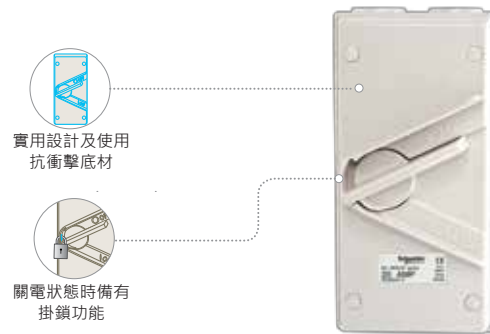

schneider-electric.com.hk

防水防塵開關面蓋

- 軟膜開關面蓋以柔軟且密封性極佳的保護膜製成，在防水蓋閉合的狀態下，仍可輕鬆撥動開關
- 透明的UV保護膜，不影響開關產品外觀和室內設計
- 具備自鎖功能的專利設計，軟膜面蓋可以自由可靠地開啟及閉合
- 適用於洗衣間、廚房、浴室等潮濕場所
- IP55防水等級

防水防塵插座面蓋

- 曲線形外觀設計，給各種插頭充足空間並帶掛鎖功能，增加用電安全
- 透明PC材質，清晰可見插座及插頭使用狀況，而不影響室內設計
- 面蓋可緊貼插頭電線不留缺口，增加防水保護能力，適配各種電流等級的插座
- 適用於洗衣間、廚房、浴室等潮濕場所
- IP55防水等級

明裝防水插座

- 防水防塵及抗紫外線功能
- 抗衝擊的底座和外殼
- 適合所有13A插頭
- 適用於戶外車房、或長期暴露於陽光下的地方
- IP56防水等級

明裝防水曲架掣

- 抗衝擊的底座和外殼
- 關斷時備有掛鎖功能，令日常維護更安全
- 防水墊圈確保良好的密封性能
- 適用於戶外的空調、重型電機負載設備
- IP66防水等級

掃描觀看短片

| 型號 | 產品描述 |
|---|---------------------------------------|
| Kavacha AS 明裝曲架掣 (IP66) | |
|  | CSS220 GY 500V 20A 雙極曲架掣 |
|  | CSS240 GY 500V 40A 雙極曲架掣 |
|  | CSS220N GY 500V 20A 雙極有燈曲架掣 |
|  | CSS320N GY 500V 20A 三極有燈曲架掣 |
| 開關 | |
|  | CSW110 GY 10AX 單位雙控開關掣連備用接線位 |
|  | CSW110BPR GY 10AX 單位雙控門鐘掣連備用接線位 |
|  | CSW120 GY 20A/16AX 單位雙控開關掣連備用接線位 |
|  | CSW220 GY 20A 單位雙極開關掣 |
|  | CSW110/2 GY 10AX 兩位雙控開關掣連備用接線位 |
|  | CSW120/2 GY 20A/16AX 兩位雙控開關掣連備用接線位 |
|  | CSW220/2 GY 20A 兩位雙極開關掣 |
|  | CSW110N GY 10AX 單位雙控有燈開關掣連備用接線位 |
|  | CSW120N GY 20A/16AX 單位雙控有燈開關掣連備用接線位 |
|  | CSW220N GY 20A 單位雙極有燈開關掣 |
|  | CSW110/2N GY 10AX 兩位雙控有燈開關掣連備用接線位 |
|  | CSW120/2N GY 20A/16AX 兩位雙控有燈開關掣連備用接線位 |
|  | CSW220/2N GY 20A 兩位雙極有燈開關掣 |