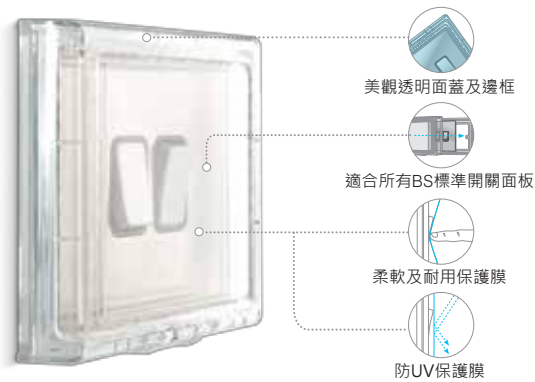

schneider-electric.com.hk

防水防塵開關面蓋

- 軟膜開關面蓋以柔軟且密封性極佳的保護膜製成，在防水蓋閉合的狀態下，仍可輕鬆撥動開關
- 透明的UV保護膜，不影響開關產品外觀和室內設計
- 具備自鎖功能的專利設計，軟膜面蓋可以自由可靠地開啟及閉合
- 適用於洗衣間、廚房、浴室等潮濕場所
- IP55防水等級

防水防塵插座面蓋

- 曲線形外觀設計，給各種插頭充足空間並帶掛鎖功能，增加用電安全
- 透明PC材質，清晰可見插座及插頭使用狀況，而不影響室內設計
- 面蓋可緊貼插頭電線不留缺口，增加防水保護能力，適配各種電流等級的插座
- 適用於洗衣間、廚房、浴室等潮濕場所
- IP55防水等級