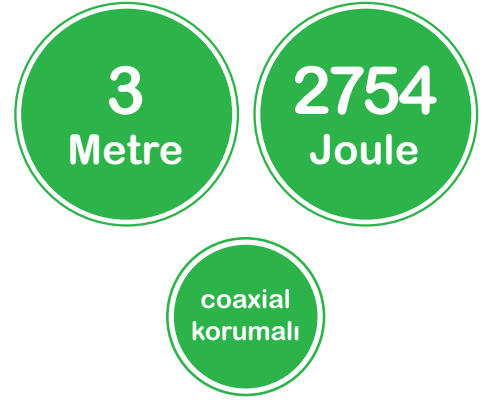

8'li Akım Korumalı Prizler

PM8-GR