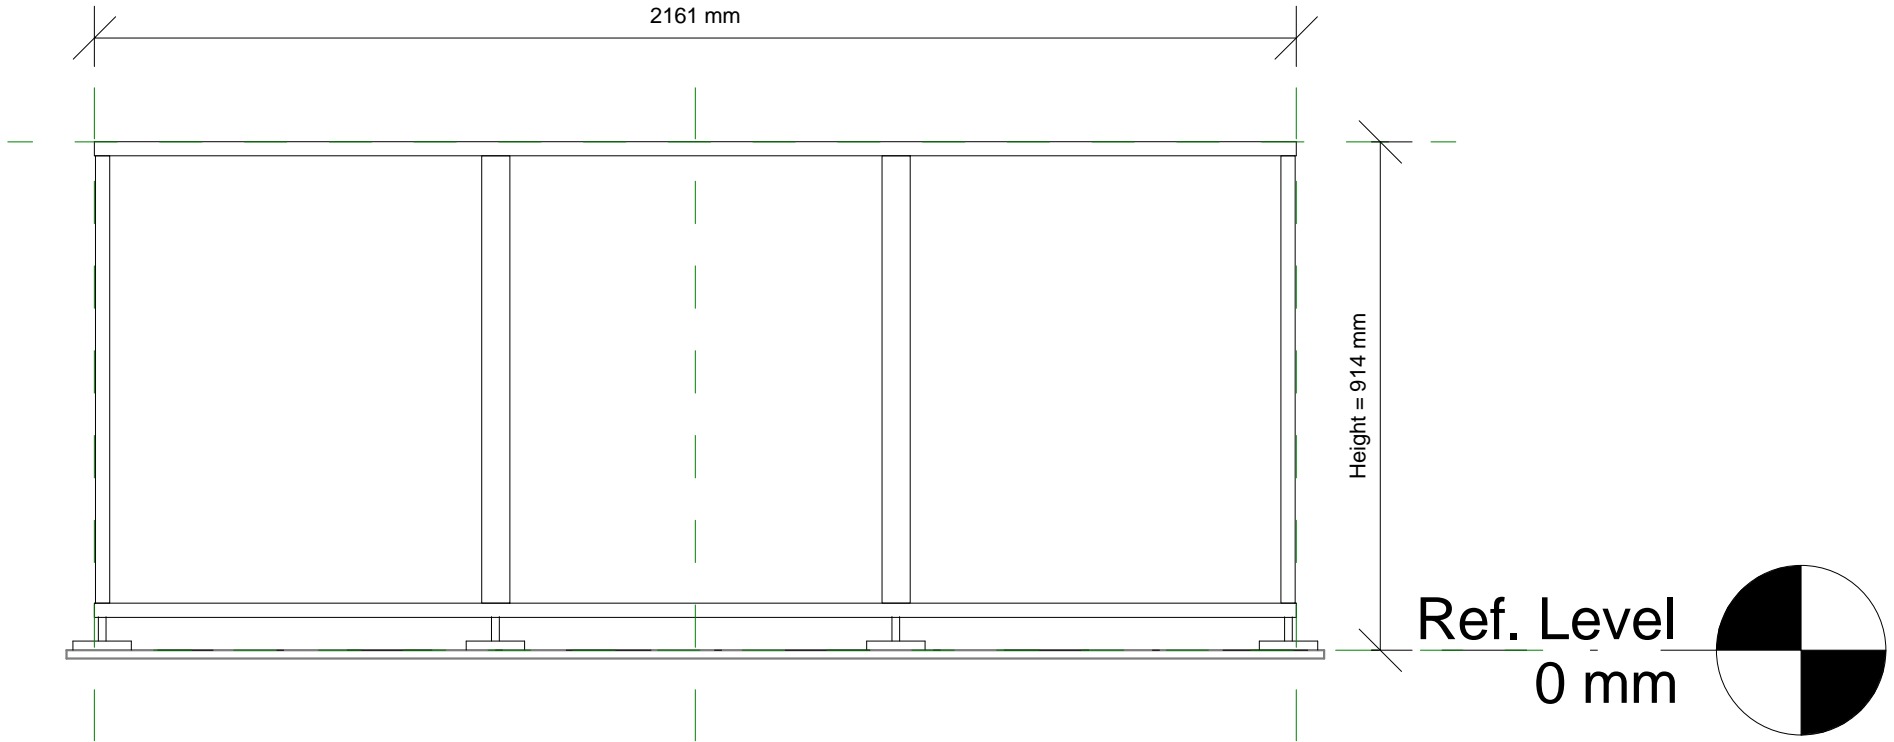

# BOTTOM VIEW

Width = 2161 mm