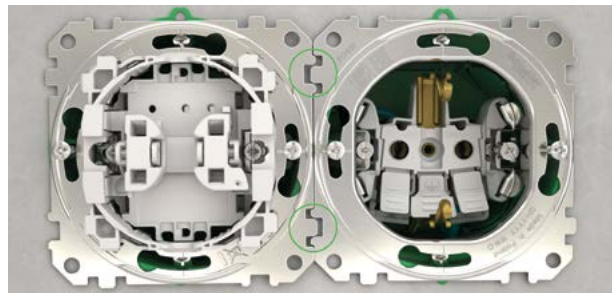

Telepítés

Gyorsan és pontosan

Az új Sedna kapcsolókat a korábbi szakmai visszajelzéseket figyelembe véve alkottuk meg, többek között a következő újításokkal:

- Univerzális – függőlegesen vagy vízszintesen beszerelhető – akár ötösig sorolható keretek
- A Sedna Design és Elements keretek IP20-as és IP44-es védettséggel rendelkeznek.
- A keretek 8 ponton rögzülnek, így a felszerelt kapcsolók tökéletesen illeszkednek a fal síkjához.

Az újításoknak és a minőségi anyaghasználatnak köszönhetően biztos lehet abban, hogy az új Sedna a legjobb választás a villanszerelési munkákhoz!