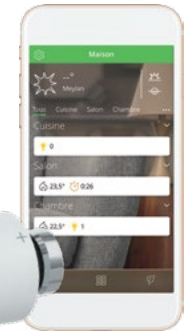

Plaque de finition Unica Pro

La sécurité avant tout

Une installation électrique sûre est primordiale dans la chambre des enfants. Avec les prises affleurantes Odace : **la façade ne s'enfonce pas au toucher**, empêchant ainsi les enfants de mettre les doigts dans la prise.

Prise affleurante Odace Touch

Une température idéale

Grâce au chauffage connecté Wiser, vos clients peuvent programmer en un clic, depuis chez eux ou à distance, la température des chambres pour qu'elle soit idéale une fois arrivés à la maison.

Tête de vanne thermostatique connectée Wiser

Variateur rotatif Odace

La bonne luminosité à tout instant

Pour que vos clients profitent toujours de la bonne intensité lumineuse, le variateur de lumière rotatif ou poussoir est idéal. Utile lors des réveils nocturnes pour rassurer leur bébé tout en conservant une atmosphère propice à l'endormissement.