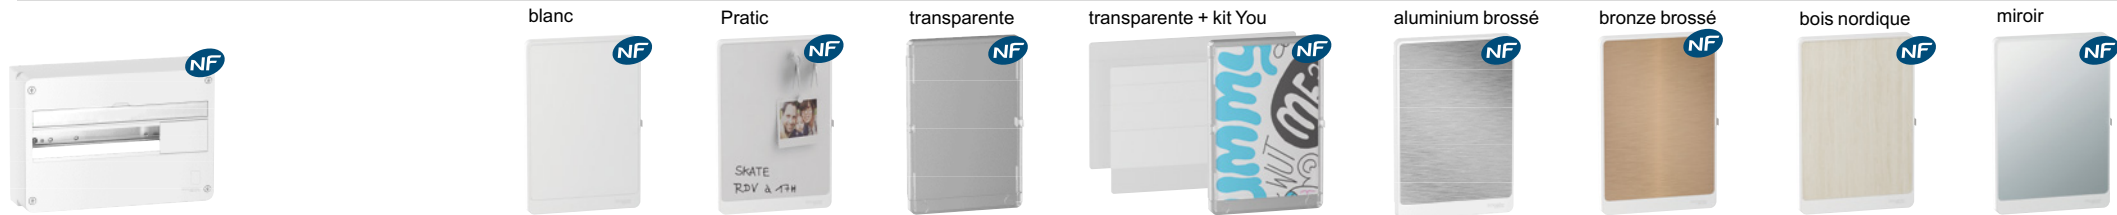

Tarif juillet 2019 - Coffrets et portes Resi9

Coffret Resi9

Pour coffret 13 mod.		Références	Prix coffret	Prix coffret + porte						
1 rangée	R9H13401	40,26 €	63,54 €	-	63,54 €	-	75,02 €	75,02 €	75,02 €	86,13 €
2 rangées	R9H13402	63,65 €	92,23 €	109,39 €	92,23 €	116,01 €	103,84 €	103,84 €	103,84 €	114,98 €
3 rangées	R9H13403	92,69 €	126,56 €	143,88 €	126,56 €	150,34 €	138,31 €	138,31 €	138,31 €	149,48 €
4 rangées	R9H13404	129,29 €	168,46 €	185,92 €	168,46 €	192,24 €	180,34 €	180,34 €	180,34 €	191,54 €
Pour coffret 18 mod.		Références	Prix coffret	Prix coffret + porte						
1 rangée	R9H18401	57,87 €	91,74 €	-	91,74 €	-	103,49 €	103,49 €	103,49 €	114,66 €
2 rangées	R9H18402	91,85 €	131,02 €	148,48 €	131,02 €	154,80 €	142,90 €	142,32 €	142,90 €	154,10 €
3 rangées	R9H18403	124,38 €	168,84 €	186,46 €	168,84 €	192,62 €	180,86 €	180,22 €	180,86 €	192,09 €
4 rangées	R9H18404	217,67 €	267,42 €	285,19 €	267,42 €	291,20 €	279,59 €	279,59 €	279,59 €	290,84 €