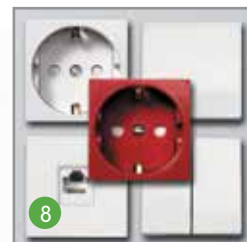

Преимущества

1. **1** **Материал ПВХ**, не содержащий кадмиевые и свинцовые добавки, который легко чистится и устойчив к механическим воздействиям.
2. **2** **Универсальность** – возможность установки как модульных ЭУИ стандарта 45 мм, так и ЭУИ с креплением с/с 60 мм.
3. **3** Соответствие российским и европейским требованиям по пожарной безопасности.
4. **4** **Высокая безопасность**
   Кабель-каналы имеют степень защиты IP40 (IK07).
   Кабель-канал может быть открыт только при помощи инструмента.
5. **5** **Простое защёлкивание**
   Все аксессуары крепятся лёгким защёлкиванием без инструмента и могут быть установлены после монтажа основания короба и электроустановочных изделий.
6. **6** **Регулируемые углы**
   Углы поставляются собранными и позволяют монтировать кабель-канал как в прямых углах, так и в углах, отличных от прямого.
7. **7** **Овальные отверстия**
   Основание короба имеет овальные отверстия, расположенные с шагом 23 см, что облегчает разметку отверстий на стене и ускоряет монтаж.
8. **8** **Электроустановочные изделия W45**
   Ultra спроектирована прежде всего под установку модульной серии W45, гарантируя оптимальное сочетание по цвету и механическую совместимость.