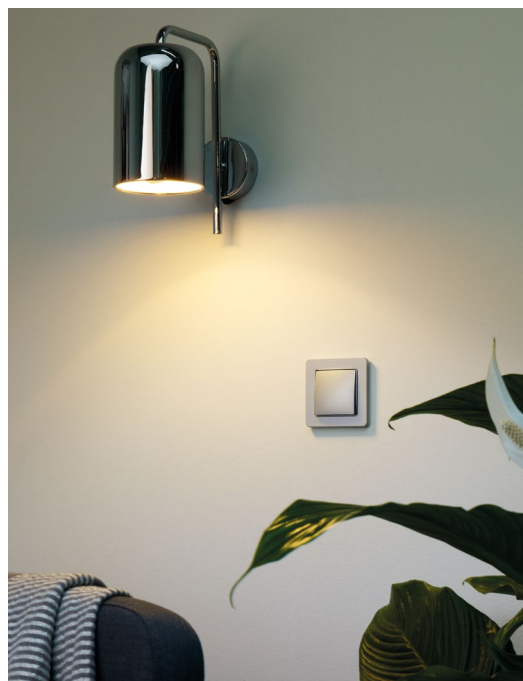

Ταιριάζουν
επίσης...