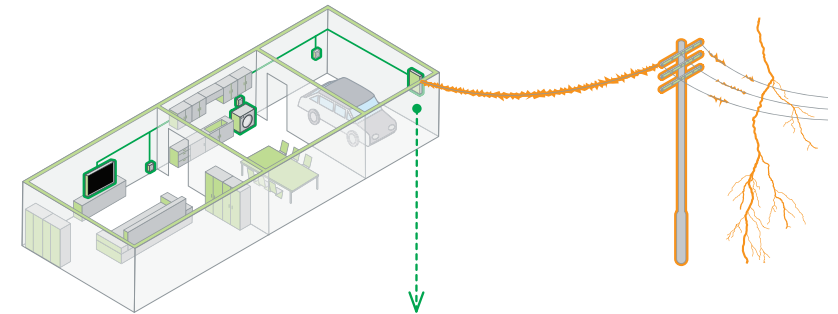

Odpovedá prierezu prívodného kábla alebo prierezu PE

Typ 2 = 4 mm²
 Typ 1 = 16 mm²
 Typ 1+2 = 16 mm²

Istič/poistka

Zvodič prepätia

Uzemňovacia svorkovnica

Chráňte ✓

[V súlade s normou STN EN 61643-11]

Jediný zvodič prepätia inštalovaný v rozvádzači ochráni všetky zariadenia v dome pred prepätím spôsobeným úderom blesku. Zvodič prepätia zníži nebezpečné napätia na úroveň, ktorá neohrozí vašu elektroniku.