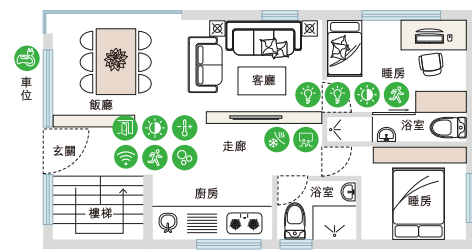

一日之計在於晨，早上6時半，根據屋主自動化設定，(1)智能窗簾掣按時打開睡房窗簾，以自然光喚醒夫婦二人，為上班做好準備。正午時分，(2)智能溫度濕度感應開關偵測到屋內氣溫及濕度超過屋主預設的水平，馬上觸動Wiser系統啟動冷氣開關，為獨自在家的毛孩調校至舒適的環境。傍晚時分，丈夫在公司利用手機應用程式，遙距啟動家中的空調，預先營造舒適的室內環境。下班後，夫婦二人回到家中，共進晚餐，利用(3)智能移動場景開關掣轉換至預設的燭光晚餐模式，Wiser系統即時透過(4)智能光暗掣將飯廳吊燈亮著，並調暗屋內其他燈具，享受浪漫時光，結束完美的一天。

參考價格
約 HK\$15,400 #

參考價格只包含表格上已例明的產品。

* 智能感應器可設定燈具光暗及啟動的時長，然後自動關掉，減少耗電。

晚上9時，屋主抵達家門，開門即時觸動(1)智能門窗感應開關，自動開啟玄關、客廳及飯廳的燈具*。晚上11時，夫婦二人打算在客廳度過電影之夜，利用(2)智能四位移動場景開關掣轉換至預設的電影模式：Wiser系統自動調暗客廳及電視櫃燈槽的光度，並配合(3)智能360度紅外線轉發器，啟動電視及連接電視的音響系統。凌晨1時半，工人姐姐起床去洗手間，觸動(4)智能紅外線感應開關：Wiser系統啟動(5)智能兩位光暗掣，開著床頭燈至屋主預先設定的30%亮度，同時開啟飯廳及浴室的燈具*，避免弄醒已熟睡的小朋友，且提供足夠照明以避免意外發生，照顧家人的需要。

由細微處 貼心照顧每個家人

一家三口 | 工人姐姐 | 700呎 | 2房2廳

Wiser Hub 路由器	CCT501900	1
智能兩位開關掣	E8332SRY800ZB_WE	2
智能門窗感應開關(1)	CCT591011_AS	1
智能四位移動場景開關掣(2)	E8334RWMZB_WE	2
智能360度紅外線轉發器(3)	CCT501401	1
智能紅外線感應開關(4)	CCT595011_AS	1
智能兩位光暗掣(5)	E8332DST350ZB_WE	3

參考價格
約 HK\$16,000 #

1/F

G/F

晚上7時，夫婦二人駕駛電動車回家後，利用電動車充電器直接在家中為電動車充電^{##}。晚上9時，屋主在晚餐後準備回到1/F的房間，(1)紅外線感應開關感應到樓梯口的活動，自動為屋主開啟梯間的燈具*。晚上11時，一家大小準備就寢，屋主檢查屋內，確保所有門窗已關上，利用手機應用程式啟動Wiser系統，將場景轉換至預設的全關模式，遙控關上屋內所有燈具。凌晨2時，1/F露台趟門上的(2)門窗感應開關偵測到趟門被打開，立即經手機程式，推送警報通知家中門窗被意外開啟。同一時間，依照屋主自動化場景設定開啟床邊的燈具，喚醒夫婦二人以重新鎖上門窗，守護家人及財物安全。