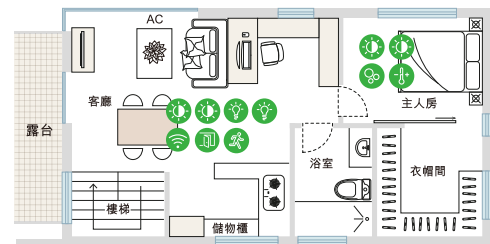

一日之計在於晨，早上6時半，根據屋主自動化設定，(1)智能窗簾掣按時打開睡房窗簾，以自然光喚醒夫婦二人，為上班做好準備。正午時分，(2)智能溫度濕度感應開關偵測到屋內氣溫及濕度超過屋主預設的水平，馬上觸動Wiser系統啟動冷氣開關，為獨自在家的毛孩調校至舒適的環境。傍晚時分，丈夫在公司利用手機應用程式，遙距啟動家中的空調，預先營造舒適的室內環境。下班後，夫婦二人回到家中，共進晚餐，利用(3)智能移動場景開關掣轉換至預設的燭光晚餐模式，Wiser系統即時透過(4)智能光暗掣將飯廳吊燈亮著，並調暗屋內其他燈具，享受浪漫時光，結束完美的一天。

參考價格
約 HK\$15,400 #

參考價格只包含表格上已例明的產品。

* 智能感應器可設定燈具光暗及啟動的時長，然後自動關掉，減少耗電。

晚上9時，屋主抵達家門，開門即時觸動(1)智能門窗感應開關，自動開啟玄關、客廳及飯廳的燈具*。晚上11時，夫婦二人打算在客廳度過電影之夜，利用(2)智能四位移動場景開關掣轉換至預設的電影模式：Wiser系統自動調暗客廳及電視櫃燈槽的光度，並配合(3)智能360度紅外線轉發器，啟動電視及連接電視的音響系統。凌晨1時半，工人姐姐起床去洗手間，觸動(4)智能紅外線感應開關：Wiser系統啟動(5)智能兩位光暗掣，開著床頭燈至屋主預先設定的30%亮度，同時開啟飯廳及浴室的燈具*，避免弄醒已熟睡的小朋友，且提供足夠照明以避免意外發生，照顧家人的需要。

參考價格
約 HK\$16,000 #

1/F

G/F

晚上7時，夫婦二人駕駛電動車回家後，利用電動車充電器直接在家中為電動車充電^{##}。晚上9時，屋主在晚餐後準備回到1/F的房間，(1)紅外線感應開關感應到樓梯口的活動，自動為屋主開啟梯間的燈具*。晚上11時，一家大小準備就寢，屋主檢查屋內，確保所有門窗已關上，利用手機應用程式啟動Wiser系統，將場景轉換至預設的全關模式，遙控關上屋內所有燈具。凌晨2時，1/F露台趟門上的(2)門窗感應開關偵測到趟門被打開，立即經手機程式，推送警報通知家中門窗被意外開啟。同一時間，依照屋主自動化場景設定開啟床邊的燈具，喚醒夫婦二人以重新鎖上門窗，守護家人及財物安全。