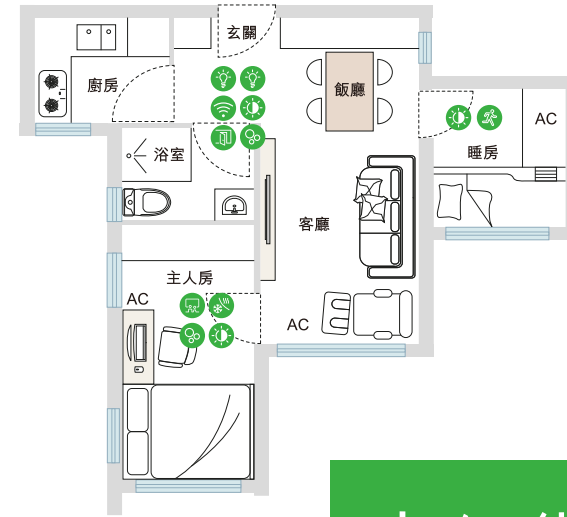

晚上9時，屋主抵達家門，開門即時觸動(1)智能門窗感應開關，自動開啟玄關、客廳及飯廳的燈具*。晚上11時，夫婦二人打算在客廳度過電影之夜，利用(2)智能四位移動場景開關掣轉換至預設的電影模式：Wiser系統自動調暗客廳及電視櫃燈槽的光度，並配合(3)智能360度紅外線轉發器，啟動電視及連接電視的音響系統。凌晨1時半，工人姐姐起床去洗手間，觸動(4)智能紅外線感應開關：Wiser系統啟動(5)智能兩位光暗掣，開著床頭燈至屋主預先設定的30%亮度，同時開啟飯廳及浴室的燈具*，避免弄醒已熟睡的小朋友，且提供足夠照明以避免意外發生，照顧家人的需要。

由細微處 貼心照顧每個家人

一家三口 | 工人姐姐 | 700呎 | 2房2廳

Wiser Hub 路由器	CCT501900	1
智能兩位開關掣	E8332SRY800ZB_WE	2
智能門窗感應開關(1)	CCT591011_AS	1
智能四位移動場景開關掣(2)	E8334RWMZB_WE	2
智能360度紅外線轉發器(3)	CCT501401	1
智能紅外線感應開關(4)	CCT595011_AS	1
智能兩位光暗掣(5)	E8332DST350ZB_WE	3

參考價格
約 HK$16,000 #