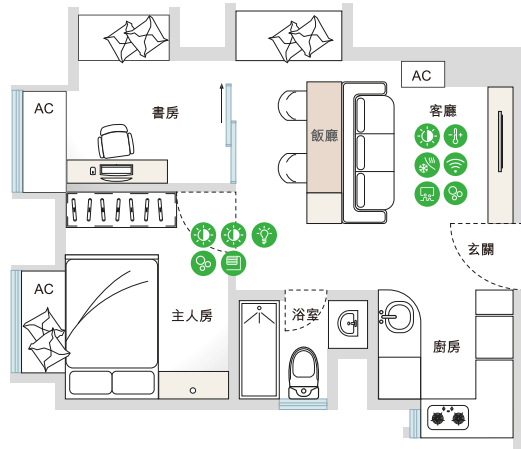

為你我牠 打造舒適的家

新婚夫婦 | 寵物 | 500呎 | 2房1廳

Wiser Hub 路由器	CCT501900	1
智能兩位開關掣	E8332SRY800ZB_WE	1
智能單位窗簾掣(1)	E8331SCN200ZB_WE	1
智能溫度/濕度感應開關(2)	CCT593011_AS	1
智能兩位光暗掣(4)	E8332DST350ZB_WE	3
智能四位移動場景開關掣(3)	E8334RWMZB_WE	2
智能360度紅外線轉發器	CCT501401	1

一日之計在於晨，早上6時半，根據屋主自動化設定，(1)智能窗簾掣按時打開睡房窗簾，以自然光喚醒夫婦二人，為上班做好準備。正午時分，(2)智能溫度濕度感應開關偵測到屋內氣溫及濕度超過屋主預設的水平，馬上觸動Wiser系統啟動冷氣開關，為獨自在家的毛孩調校至舒適的環境。傍晚時分，丈夫在公司利用手機應用程式，遙距啟動家中的空調，預先營造舒適的室內環境。下班後，夫婦二人回到家中，共進晚餐，利用(3)智能移動場景開關掣轉換至預設的燭光晚餐模式，Wiser系統即時透過(4)智能光暗掣將飯廳吊燈亮著，並調暗屋內其他燈具，享受浪漫時光，結束完美的一天。

參考價格
約 HK$15,400 #

參考價格只包含表格上已例明的產品。

* 智能感應器可設定燈具光暗及啟動的時長，然後自動關掉，減少耗電。