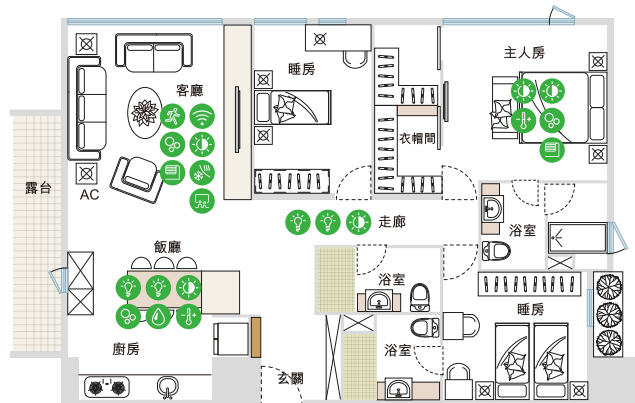

一日之計在於晨，早上6時半，根據屋主自動化設定，(1)智能窗簾掣按時打開睡房窗簾，以自然光喚醒夫婦二人，為上班做好準備。正午時分，(2)智能溫度濕度感應開關偵測到屋內氣溫及濕度超過屋主預設的水平，馬上觸動Wiser系統啟動冷氣開關，為獨自在家的毛孩調校至舒適的環境。傍晚時分，丈夫在公司利用手機應用程式，遙距啟動家中的空調，預先營造舒適的室內環境。下班後，夫婦二人回到家中，共進晚餐，利用(3)智能移動場景開關掣轉換至預設的燭光晚餐模式，Wiser系統即時透過(4)智能光暗掣將飯廳吊燈亮著，並調暗屋內其他燈具，享受浪漫時光，結束完美的一天。

參考價格
約 HK\$15,400 #

參考價格只包含表格上已例明的產品。

* 智能感應器可設定燈具光暗及啟動的時長，然後自動關掉，減少耗電。

晚上9時，屋主抵達家門，開門即時觸動(1)智能門窗感應開關，自動開啟玄關、客廳及飯廳的燈具*。晚上11時，夫婦二人打算在客廳度過電影之夜，利用(2)智能四位移動場景開關掣轉換至預設的電影模式：Wiser系統自動調暗客廳及電視櫃燈槽的光度，並配合(3)智能360度紅外線轉發器，啟動電視及連接電視的音響系統。凌晨1時半，工人姐姐起床去洗手間，觸動(4)智能紅外線感應開關：Wiser系統啟動(5)智能兩位光暗掣，開著床頭燈至屋主預先設定的30%亮度，同時開啟飯廳及浴室的燈具*，避免弄醒已熟睡的小朋友，且提供足夠照明以避免意外發生，照顧家人的需要。

參考價格
約 HK\$16,000 #

1/F

G/F

晚上7時，夫婦二人駕駛電動車回家後，利用電動車充電器直接在家中為電動車充電^{##}。晚上9時，屋主在晚餐後準備回到1/F的房間，(1)紅外線感應開關感應到樓梯口的活動，自動為屋主開啟梯間的燈具*。晚上11時，一家大小準備就寢，屋主檢查屋內，確保所有門窗已關上，利用手機應用程式啟動Wiser系統，將場景轉換至預設的全關模式，遙控關上屋內所有燈具。凌晨2時，1/F露台趟門上的(2)門窗感應開關偵測到趟門被打開，立即經手機程式，推送警報通知家中門窗被意外開啟。同一時間，依照屋主自動化場景設定開啟床邊的燈具，喚醒夫婦二人以重新鎖上門窗，守護家人及財物安全。