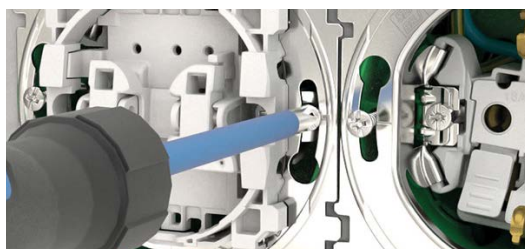

Sedna se díky kvalitnímu zpracování a materiálům stane jasnou volbou pro všechny elektro projekty.

Kovový montážní rámeček:

- 1 – Montážní rámečky do sebe zapadají, pro snadné vyrovnání více přístrojů.
- 2 – Vodící drážky pro vyrovnání nepřesně umístěných instalačních krabic.
- 3 – Osm montážních bodů pro snadné a spolehlivé upevnění rámečku.

Díky adaptabilním zoubkům na přístroji bude krycí rámeček zarovnan se stěnou, i když instalační krabice nejsou přesně zarovnaný.

Montážní rámečky do sebe zapadají

Drážky po stranách rámečku pro snadné vyrovnání až pěti přístrojů vedle sebe.

Už žádný prach

Tvar rámečků byl navržen speciálně tak, aby se na něm prach usazoval co nejméně.

Drážky pro šrouby

Drážky pro šrouby umožňují otáčení mechanismu v obou směrech, aby se vykompenzovaly nezarovnané instalační krabice.

Tuto výhodu oceníte při montáži do starých typů nízkých elektroinstalačních krabic, které bývají ve starých panelových domech.

Perfektní vyrovnání

Nová konstrukce mechanismu umožňuje rovné a hladké vysunutí čelistí rozpěrek. Při instalaci pomocí rozpěrek je nutno použít speciální elektroinstalační krabice.