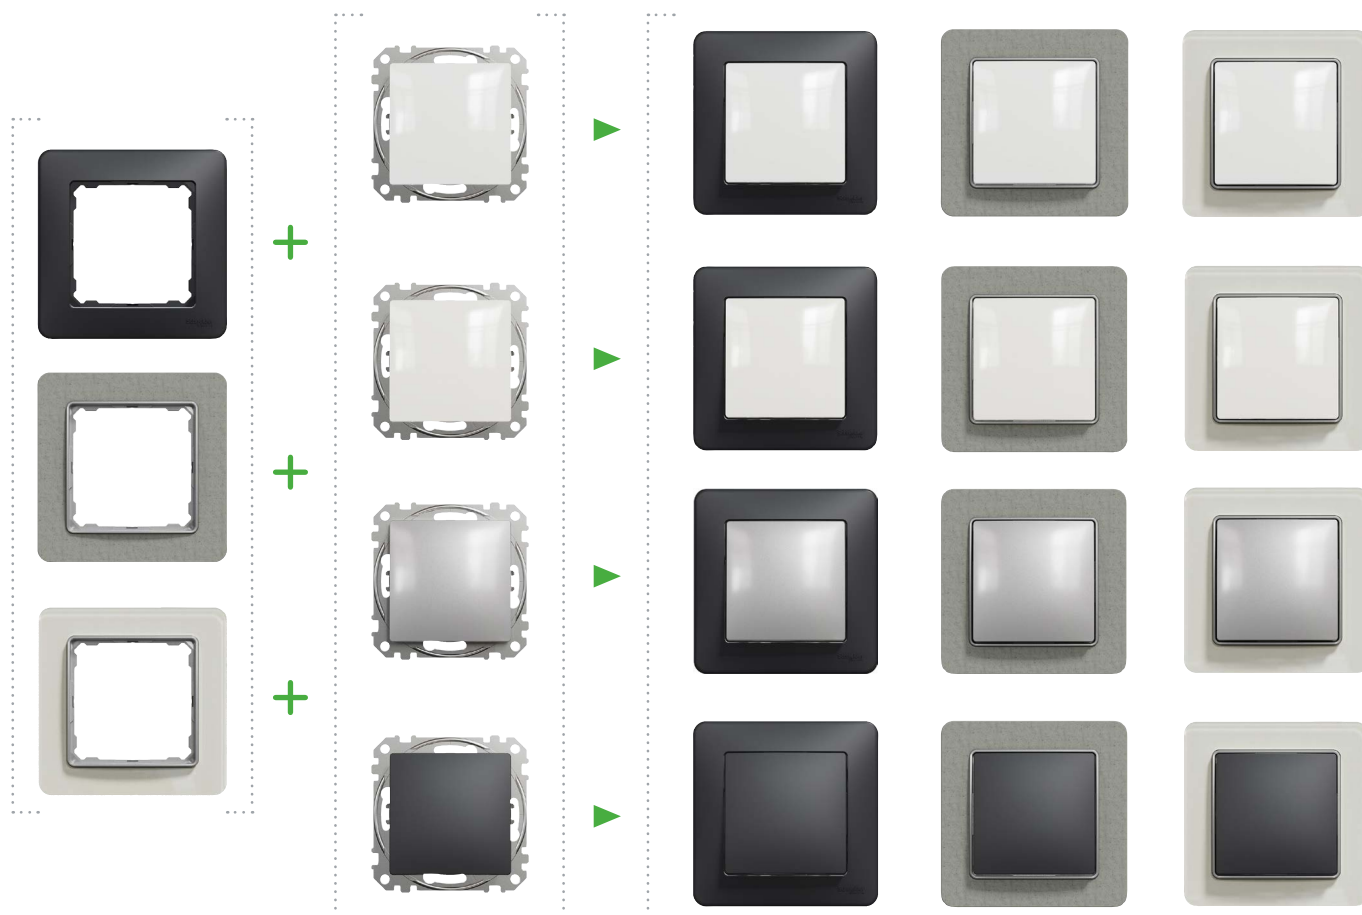

Bříza

Vzhled kovu

Leštěný hliník

Leštěné zlato

Vzhled kamene

Beton

Břidlice

Vzhled skla

Bílé sklo

Kouřové sklo

Tmavé sklo

Perfektní souhra

Sedna nabízí mnoho variant. Vybraný rámeček, který nejlépe vyhovuje stylu interiéru lze doplnit stejným nebo kontrastním mechanismem.

Dokonalé zarovnání na stěně

Krycí rámečky jsou vždy zarovnané se zdí. Díky osmibodovému systému uchycení dokonale přilnou i k nerovné stěně a vidíte pouze jejich jedinečný styl.

Sedna

Moderní styl, moderní technika

Design systému Sedna je moderní. Stejně tak poskytované funkce. Nabízí vše, co potřebují moderní domácnosti – sofistikované osvětlení, neomezenou konektivitu, bezpečnost i úspory energie.