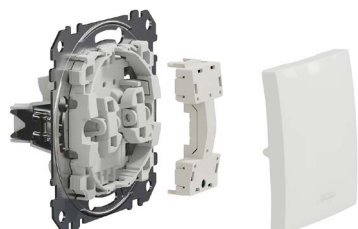

Mechanismy spínačů a tlačítek

Trychtýřovité otvory pro vodiče

Trychtýřovité otvory usnadňují zasouvání vodičů do svorek. Díky širším otvorům lze snáze připojit i silnější kabely.

Nákres mechanismu v sepnutém stavu

Nákres na zadní straně mechanismu znázorňuje v bočním pohledu sepnutou polohu spínače. Nechybí ani schéma zapojení.

Test přístroje z čelní strany mechanismu

Kontrolní body umožňují pohodlné testování všech funkcí a měření z čelní strany bez nutnosti demontáže mechanismu z krabice.

Vyměnitelné LED moduly

Do nových spínačů a tlačítek Sedna nyní můžete přidat jeden ze tří LED modulů, aniž byste museli mechanismus vyjmát z krabice. To platí pro nové instalace i rekonstrukce.

- Indikační LED modul, červený
- Orientační LED modul, modrý
- LED modul pro hotelový kartový spínač, modrý

Sedna Design: rámečky IP44

Díky membránovému těsnění kolem mechanismu a pod klapkou spínače splňuje rámeček Sedna Design požadavky i na krytí IP44 – je odolný proti povětrnostním vlivům a vlhkosti. Rámečky Sedna Design můžete použít s přístroji IP44 ve všech 4 barvách a až v pětinasobném provedení.