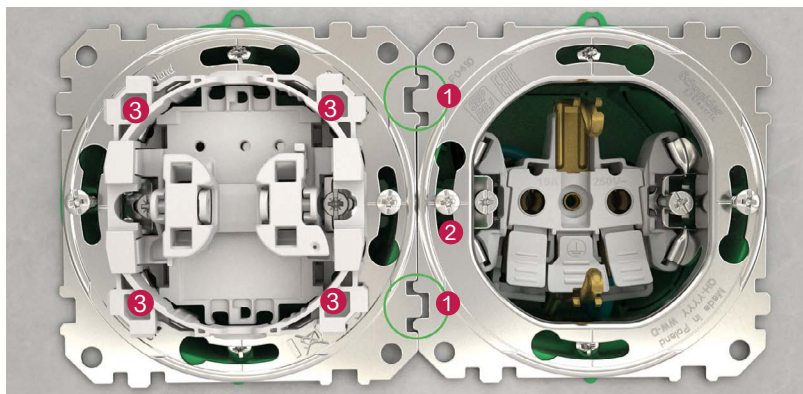

Sedna Design

Sedna Elements

Dejte sbohem prachu

Hrany krycího rámečku jsou zaoblené a přiléhají ke zdi.

Tvar byl navržen speciálně takto, aby co nejméně zachytával prach.

Lesklé materiály byly zvoleny nejen pro svůj výborný vzhled, ale i pro nízkou míru usazování prachu.

- Univerzální krycí rámečky pro 1 až 5 přístrojů, které lze instalovat vodorovně i svisle.
- Krycí rámečky Sedna Design jsou určeny pro přístroje v krytí IP20 i IP44 ... zjednodušení nabídky přináší čtyřikrát méně katalogových čísel.
- Krycí rámečky se montují pomocí osmibodového upevňovacího systému. Jsou pak dokonale zarovnané s nerovnou stěnou nebo vystouplými či příliš zapuštěnými elektroinstalačními krabicemi.
- Montážní rámečky do sebe zapadají pomocí zámků ... pro perfektní vyrovnání až 5 přístrojů vedle sebe.

Sedna se díky kvalitnímu zpracování a materiálům stane jasnou volbou pro všechny elektro projekty.

Kovový montážní rámeček:

- 1 – Montážní rámečky do sebe zapadají, pro snadné vyrovnání více přístrojů.
- 2 – Vodící drážky pro vyrovnání nepřesně umístěných instalačních krabic.
- 3 – Osm montážních bodů pro snadné a spolehlivé upevnění rámečku.