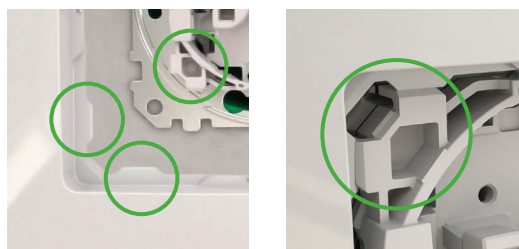

Sedna se díky kvalitnímu zpracování a materiálům stane jasnou volbou pro všechny elektro projekty.

Kovový montážní rámeček:

- 1 – Montážní rámečky do sebe zapadají, pro snadné vyrovnání více přístrojů.
- 2 – Vodící drážky pro vyrovnání nepřesně umístěných instalačních krabic.
- 3 – Osm montážních bodů pro snadné a spolehlivé upevnění rámečku.

Díky adaptabilním zoubkům na přístroji bude krycí rámeček zarovnan se stěnou, i když instalační krabice nejsou přesně zarovnaný.

Montážní rámečky do sebe zapadají

Drážky po stranách rámečku pro snadné vyrovnání až pěti přístrojů vedle sebe.

Už žádný prach

Tvar rámečků byl navržen speciálně tak, aby se na něm prach usazoval co nejméně.

Drážky pro šrouby

Drážky pro šrouby umožňují otáčení mechanismu v obou směrech, aby se vykompenzovaly nezarovnané instalační krabice.

Osm montážních bodů

Díky silné a spolehlivé osmibodové fixaci je montáž rámečku velmi snadná a spolehlivá

Nové prvky

Více prostoru pro kabely

Díky kompaktnímu designu a nízkému profilu (24 mm) lze spínače Sedna snadno zapojit a namontovat do nástěnné krabice i do nízké krabice pod omítku.