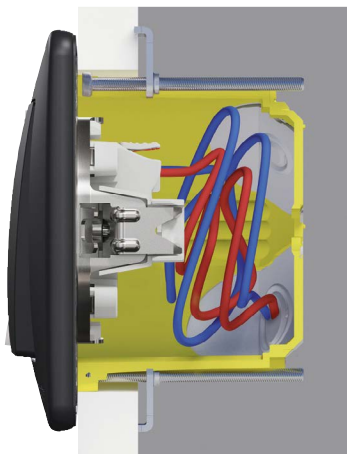

Už žádný prach

Tvar rámečků byl navržen speciálně tak, aby se na něm prach usazoval co nejméně.

Drážky pro šrouby

Drážky pro šrouby umožňují otáčení mechanismu v obou směrech, aby se vykompenzovaly nezarovnané instalační krabice.

Osm montážních bodů

Díky silné a spolehlivé osmibodové fixaci je montáž rámečku velmi snadná a spolehlivá

Nové prvky

Více prostoru pro kabely

Díky kompaktnímu designu a nízkému profilu (24 mm) lze spínače Sedna snadno zapojit a namontovat do nástěnné krabice i do nízké krabice pod omítku.

Tuto výhodu oceníte při montáži do starých typů nízkých elektroinstalačních krabic, které bývají ve starých panelových domech.

Perfektní vyrovnání

Nová konstrukce mechanismu umožňuje rovné a hladké vysunutí čelistí rozpěrek. Při instalaci pomocí rozpěrek je nutno použít speciální elektroinstalační krabice.