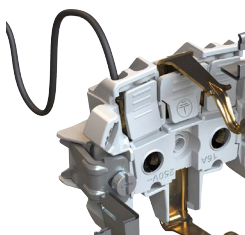

Snadno použitelná uvolňovací tlačítka

Tlačítka pro uvolnění jsou snadno přístupná a dostatečně velká, takže je lze snáze stlačit. Vylepšený mechanismus zajišťuje hladší uvolnění vodičů.