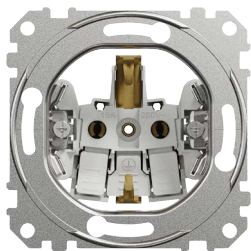

Zásuvky

Bezšroubové svorky

Mechanismy pro zapuštěnou montáž se instalují jednoduše, rychle a bezpečně.

Také bezšroubové svorky zásuvek Sedna umožňují snadné, rychlé a spolehlivé zapojení.