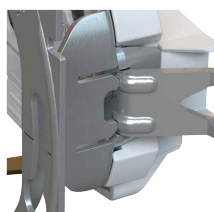

Sedna se díky kvalitnímu zpracování a materiálům stane jasnou volbou pro všechny elektro projekty.

Kovový montážní rámeček:

- 1 – Montážní rámečky do sebe zapadají, pro snadné vyrovnání více přístrojů.
- 2 – Vodící drážky pro vyrovnání nepřesně umístěných instalačních krabic.
- 3 – Osm montážních bodů pro snadné a spolehlivé upevnění rámečku.

Už žádný prach

Tvar rámečků byl navržen speciálně tak, aby se na něm prach usazoval co nejméně.

Drážky pro šrouby

Drážky pro šrouby umožňují otáčení mechanismu v obou směrech, aby se vykompenzovaly nezarovnané instalační krabice.

Osm montážních bodů

Díky silné a spolehlivé osmibodové fixaci je montáž rámečku velmi snadná a spolehlivá

Nové prvky

Více prostoru pro kabely

Díky kompaktnímu designu a nízkému profilu (24 mm) lze spínače Sedna snadno zapojit a namontovat do nástěnné krabice i do nízké krabice pod omítku.

Tuto výhodu oceníte při montáži do starých typů nízkých elektroinstalačních krabic, které bývají ve starých panelových domech.

Perfektní vyrovnání

Nová konstrukce mechanismu umožňuje rovné a hladké vysunutí čelistí rozpěrek. Při instalaci pomocí rozpěrek je nutno použít speciální elektroinstalační krabice.