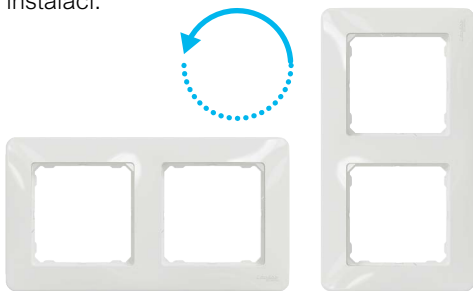

Mechanizmy Sedna Design/Elements: navrženy podle zkušeností a potřeb

Ve společnosti Schneider Electric nasloucháme nejen designérům, uživatelům, ale i elektro profesionálům. Inovovaná řada Sedna se snadno připojuje, vyrovnává na zdi, upevňuje, sestavuje a testuje! Instalace nikdy nebyla tak rychlá, snadná a pohodlná.

Nové prvky

Jeden univerzální krycí rámeček pro horizontální i vertikální instalaci

Díky plně symetrickému provedení lze stejný rámeček použít pro horizontální i vertikální instalaci.