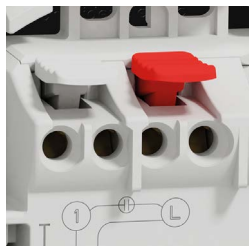

Tuto výhodu oceníte při montáži do starých typů nízkých elektroinstalačních krabic, které bývají ve starých panelových domech.

Perfektní vyrovnání

Nová konstrukce mechanismu umožňuje rovné a hladké vysunutí čelistí rozpěrek. Při instalaci pomocí rozpěrek je nutno použít speciální elektroinstalační krabice.

Tlačítka pro uvolnění jsou snadno přístupná a dostatečně velká, takže je lze snáze stlačit. Vylepšený mechanismus zajišťuje hladší uvolnění vodičů.

Rozpěrky

Ochrana rozpěrek

Rozpěrky jsou zcela zasunuty v těle přístroje, aby se nemohly někde zachytit nebo způsobit poranění.

Funkce zpětného zatažení rozpěrek

Funkce zatažení rozpěrek usnadňuje montáž a případné změny polohy. Při instalaci pomocí rozpěrek je nutno použít speciální elektroinstalační krabice.

Mechanismy spínačů a tlačítek

Trychtýřovité otvory pro vodiče

Trychtýřovité otvory usnadňují zasouvání vodičů do svorek. Díky širším otvorům lze snáze připojit i silnější kabely.

Nákres mechanismu v sepnutém stavu

Nákres na zadní straně mechanismu znázorňuje v bočním pohledu sepnutou polohu spínače. Nechybí ani schéma zapojení.