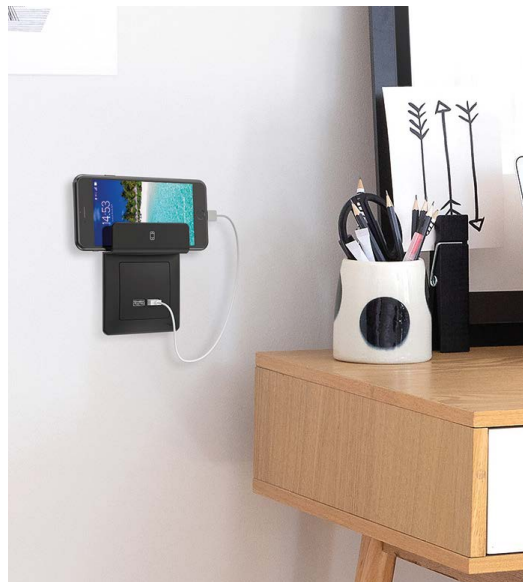

Funkce

Něco, co využije opravdu každý

Vypínače a zásuvky, žaluziové spínače, termostaty, USB nabíječky... Sedna nabízí všechny potřebné funkce tak, aby byla schopna splnit všechny potřeby moderních domácností. Přináší vysoký komfort a funkcionalitu všem.