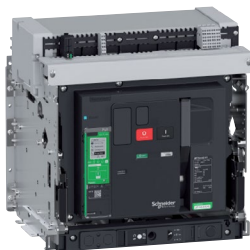

Masterpact MTZ- Effektbrytare – översikt

Det omfattande och optimerade utbudet av Masterpact MTZ-brytare täcker alla dina skyddsbehov. Nu med digitala moduler för anpassning av Micrologic X-skyddsenheter.

Masterpact™ MTZ-kretsbrytare i tre storlekar

MTZ1

Från 630 till 1600 A

MTZ2

Från 800 till 4000 A

MTZ3

Från 4000 till 6300 A

Micrologic™ X-skyddsenhet