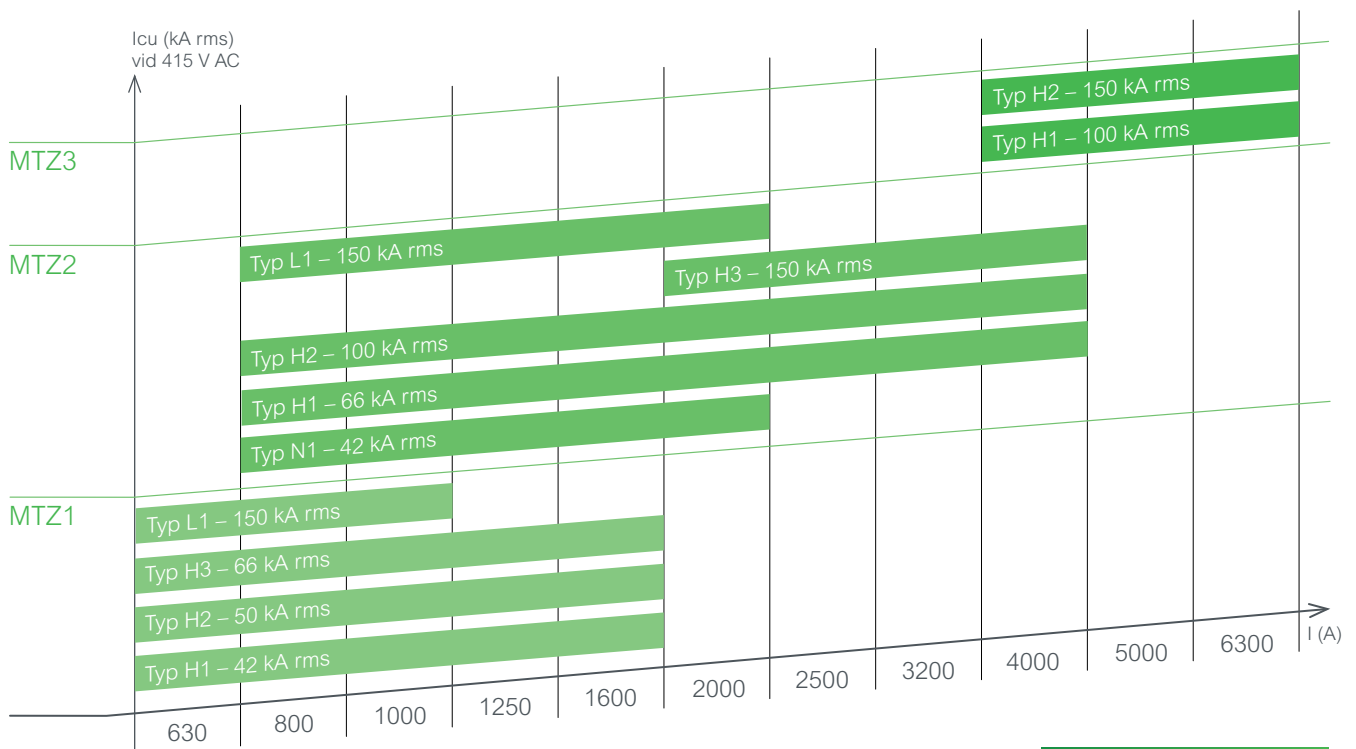

|2,0 X|5,0 X|6,0 X|7,0 X|

Endast fyra referenser

+ Digitala moduler

Skydd

Mätning

Felsökning och underhåll

Fem prestandanivåer

N1, H1, H2, H3, L1