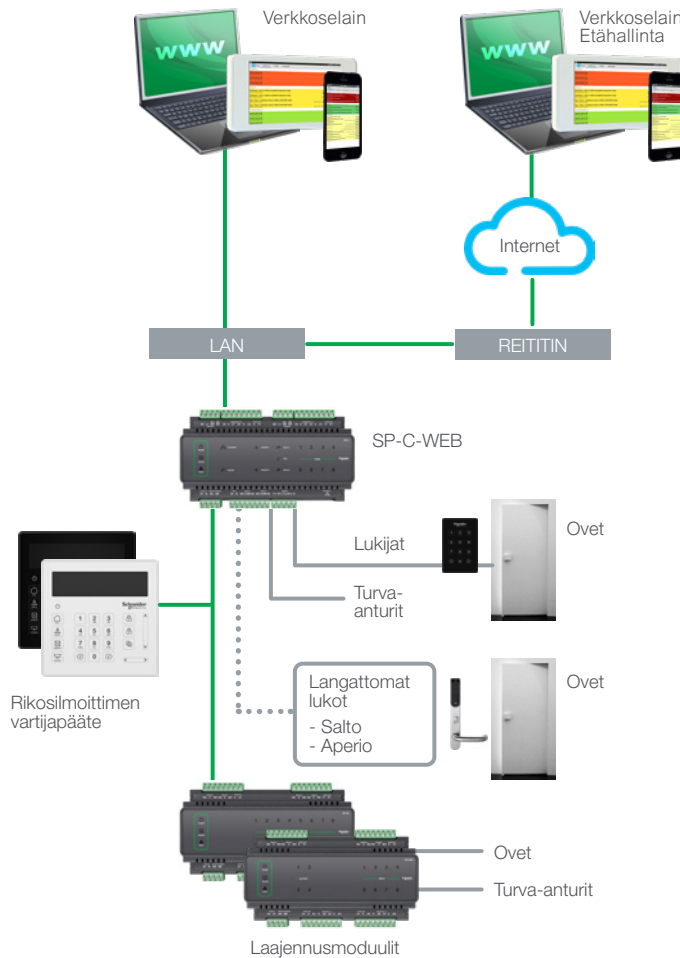

EcoStruxure™ Security Expert

Security Expert Web -kontrolleri (SP-C-WEB)

Security Expert Web -kontrolleri uudistaa turvajärjestelmien hallinnan. Sen avulla kulunvalvontaa ja murtoilmaisua voi määrittää, hallita ja ylläpitää mistä tahansa helpon käyttöliittymän kautta. Ratkaisu korvaa vaikeakäyttöiset ja rajoittuneet hallintaohjelmistot intuitiivisella selainpohjaisella teknologialla.

- Selainpohjainen käyttöliittymä
- Ajustusten ja lomakalenterien tuki
- Ominaisuudet
  - 32 ovea
  - 32 hälytysaluetta
  - 10 000 käyttäjän ja 50 000 tapahtuman muisti
- Integroidut ominaisuudet: langattomat lukot
  - ASSA ABLOY Aperio
  - SALLIS