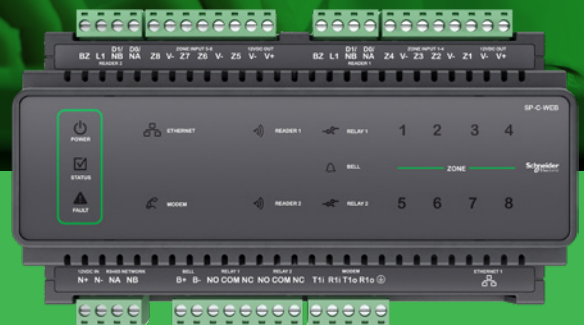

Turvallinen. Älykäs.
Ketterä. Suorituskykyinen.

EcoStruxure™ Security Expert
Web -kontrolleri SP-C-WEB

Varma.

Monimutkaisesta yksinkertaiseen.

Schneider Electricin Security Expert Web -kontrolleri (SP-C-WEB) on kattava selainpohjainen kulunvalvonnan ja murtoilmaisun järjestelmä, joka vastaa pienten kiinteistöjen turvatarpeisiin.

Älykäs.

Datan voiman valjastaminen

Turvallisuusjärjestelmässä on runsaasti tietoja rakennuksesta ja sen käyttäjistä sekä tietoa rakennuksessa tällä hetkellä olevista henkilöistä, heidän sijainnistaan ja jopa heidän liikkeidensä todennäköisistä suunnista. Turvallisuusratkaisujen on usein pystyttävä kattamaan useita rakennuksia nopeasti muuttuvissa tilanteissa. SP-C-WEB kontrolleria voidaan ohjata myös kännykän selaimen avulla, minkä ansiosta järjestelmän valvonta on nopeaa ja tarkkaa.