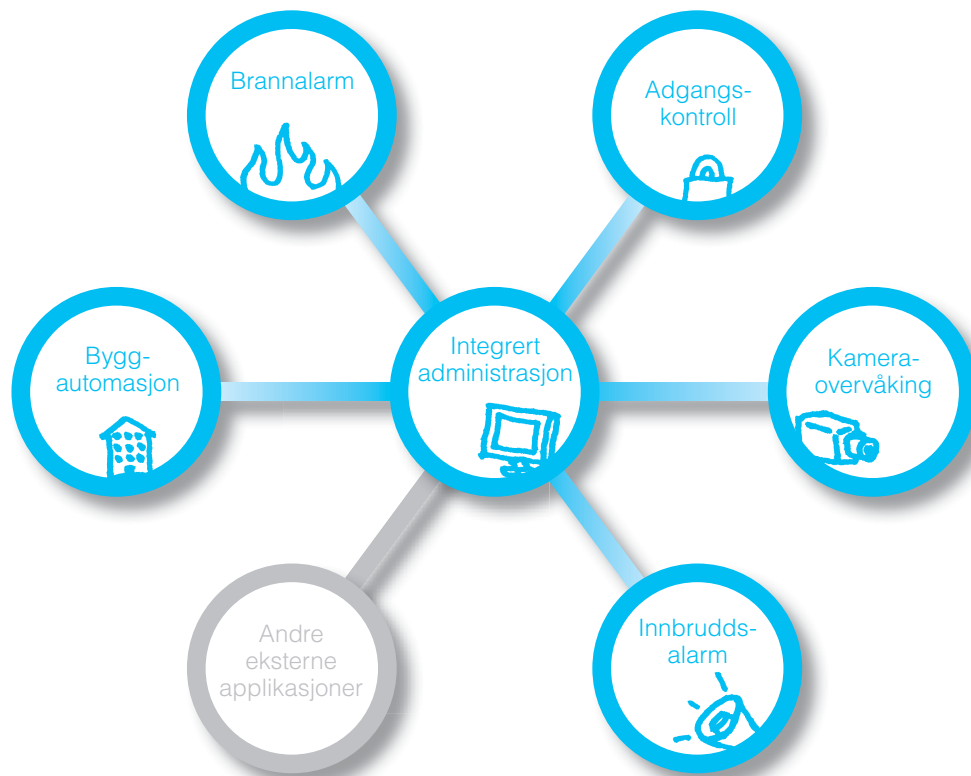

Schneider Electric systemintegrasjon øker effektiviteten

Schneider Electrics uavhengige sikkerhetssystemer kan settes i system for å gi bedre effektivitet og bedre brannsikkerhet enn separate systemer. Brannalarm, kameraovervåking, innbruddsalarm og adgangskontroll kan operere uavhengig av hverandre som individuelle sikkerhetssystemer, men systemeffektiviteten er best når applikasjonene er integrert og samarbeider. Schneider Electrics integrerte systemløsninger gjør det enklere å administrere, uavhengig av plassering.