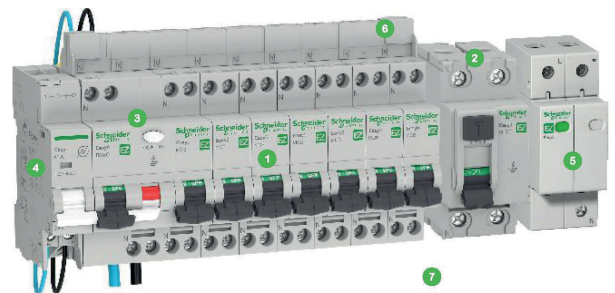

Întrerupător automat

- Previne deteriorarea instalației în cazul unui scurtcircuit
- Siguranță sporită pentru utilizatorul final în caz de rearmare după un scurtcircuit

Întrerupător diferențial

- Oferă protecție persoanelor împotriva electrocutării

Întrerupător automat diferențial

- Poate fi alimentat în aval pentru o asociere directă cu un pieptene de cablare Easy9
- Compatibil cu bobina de declanșare la supratensiune
- Eficientizează timpul de conectare

Bobină de declanșare la supratensiune

- Poate fi asociată direct cu întreruptoare automate și întreruptoare automate diferențiale
- Protejează echipamentele electrice din instalație în cazul unei fluctuații a tensiunii rețelei

* Nu este compatibil cu Întrerupătorul automat 1P+N

Descărcător la supratensiune

- Disponibil în 1P+N și 3P+N
- Capacitate maximă de descărcare de 20 kA

Pieptene de cablare

- Compatibil cu toate configurațiile, disponibil în versiune orizontală și verticală
- Poate fi decupat și tăiat
- Dinții neutilizați pot fi izolați cu capacele pentru dinți
- Mai puține conexiuni și erori de cablare
- Economisește timp și spațiu

Cofrete

- Gamă largă ce include cofrete cu 3 și 4 rânduri
- Prevăzute cu ușă reversibilă fumurie sau plină, care se deschide la 180°
- Design ergonomic și instalare ușoară
- Gradul de protecție IP65 protejează dispozitivele în medii ostile

se.com/ro