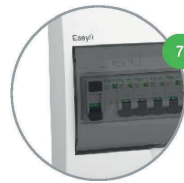

* Nu este compatibil cu Întrerupătorul automat 1P+N

Descărcător la supratensiune

- Disponibil în 1P+N și 3P+N
- Capacitate maximă de descărcare de 20 kA

Pieptene de cablare

- Compatibil cu toate configurațiile, disponibil în versiune orizontală și verticală
- Poate fi decupat și tăiat
- Dinții neutilizați pot fi izolați cu capacele pentru dinți
- Mai puține conexiuni și erori de cablare
- Economisește timp și spațiu