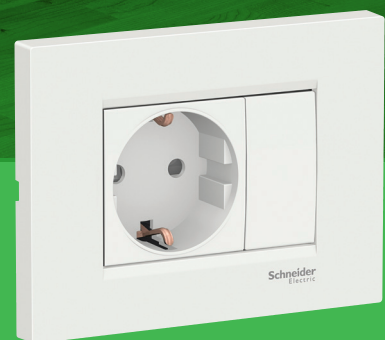

se.com/ro

Easy Styl
Elegant și practic,
potrivit oricărui spațiu

Aparataj ultraterminal modular

Gama Easy Styl vă ajută să găsiți soluția potrivită fiecărui tip de spațiu, atât pentru cladirile de locuinte sau birouri.

Noua gamă de aparataj modular Easy Styl vine cu un design elegant și include mecanisme, precum: întrerupătoare, prize, variatoare de tensiune și prize media.

O gamă largă de funcționalități, potrivită oricărui spațiu