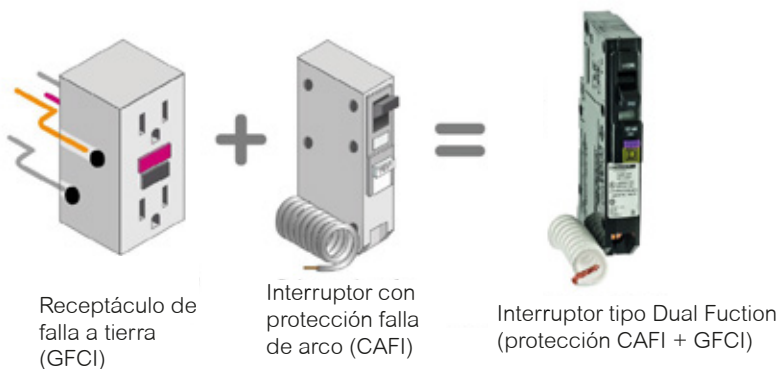

Breaker Dual

NUEVOS Interruptores de Circuito de Función DUAL QO. Únicos con 4 protecciones en 1 solo Breaker.

2 Tecnologías en 1

Combinan 2 tecnologías de punta: protección de falla de arco (clase A) y falla a tierra. Anteriormente, la única opción era utilizar un interruptor de circuito de falla de arco junto con el receptáculo de falla a tierra, el cual es caro y voluminoso. Este nuevo interruptor ayuda reducir los costos haciendo ambas funciones a la vez.

Protección contra corto circuito

Especificaciones para interruptores de circuito de función DUAL de un solo polo

120/240VAC
15 - 20 A de corriente nominal
Tensión nominal de interrupción:
- HOM, QO Y QOB - 10kA
- QOVH y QOB VH - 22kA

Normas:

UL 489 CSA 22.2 No. 5-09
UL 1699 CSA T11 No. M-02a
UL 943

Protección contra falla a tierra

Protección contra sobrecalentamiento

Tipo de interruptor automático	Amperaje de la corriente nominal	1 Polo / 120VAC / 10kA 1 espacio requerido	1 Polo / 120VAC / 22kA 1 espacio requerido
Interruptor de circuito QO de función dual con neutro en espiral	15 20	QO115DF QO120DF	QO115VHDF QO120VHDF
Interruptor de circuito QO™ con neutro enchufable de función dual	15 20	QO115PDF QO120PDF	QO115VHPDF QO120VHPDF