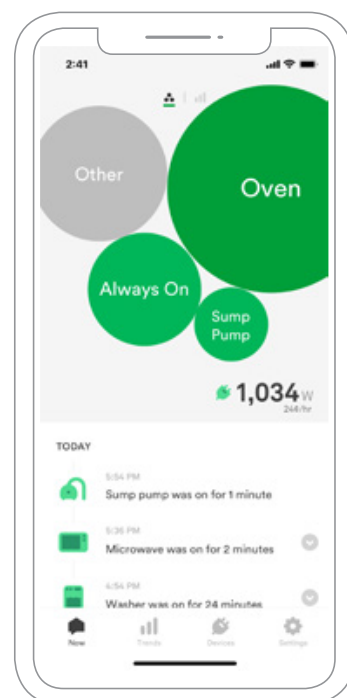

Personnaliser

Fixez-vous des objectifs de consommation d'énergie, estimez vos factures d'énergie mensuelles et prenez des mesures proactives pour réduire votre gaspillage. Si votre maison est équipée d'un système solaire, vous pouvez visualiser la production d'énergie solaire et surveiller le rendement de votre investissement.