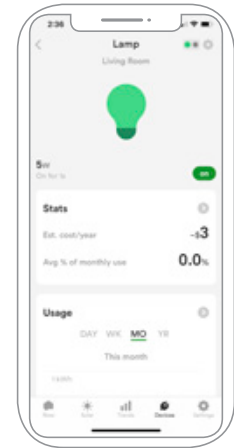

Contrôlez facilement certains appareils connectés de n'importe quel endroit et à n'importe quel moment

Facile à installer

L'installation du système **Wiser Energy est simple, rapide et évidente**. Une fois l'unité Wiser Energy installée par un électricien certifié dans le panneau électrique de votre maison et connectée au wifi, la configuration de l'application ne prend que quelques minutes. Au fil du temps, grâce à l'externalisation ouverte et l'apprentissage machine, l'application détecte l'activité électrique et reconnaît vos appareils électriques. Une fois vos appareils identifiés, vous aurez une vision claire et nette de votre consommation d'énergie. **Votre maison possède à présent une voix!**