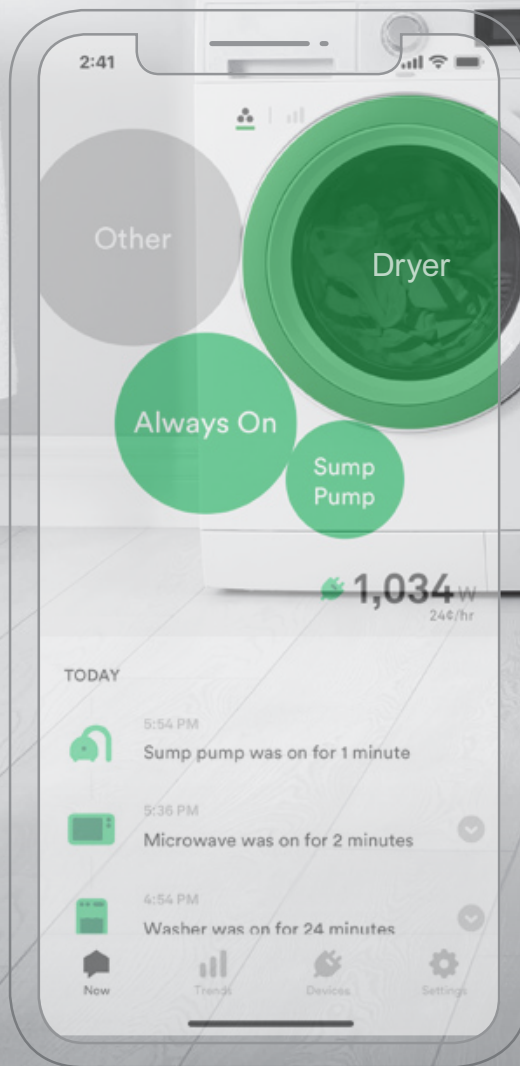

Découvrez la différence **WISER ENERGY**

Life Is On

SQUARE D™
by Schneider Electric