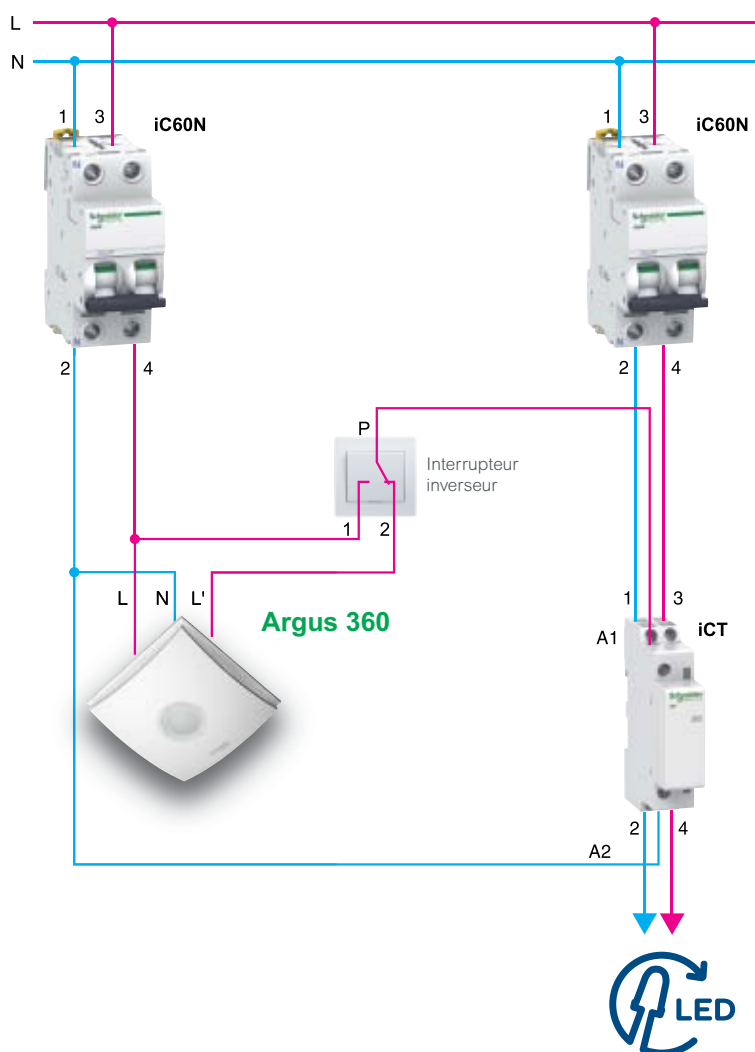

Un interrupteur mural à deux positions, situé par exemple au comptoir de la réception, permet en cas de besoin de forcer l'allumage.

Hall d'hôtel

## Spécifications

L'éclairage d'une zone est activé par la détection de mouvements et en fonction de la luminosité.

L'éclairage peut être allumé si besoin en continu par une commande à distance.

## Schéma de la solution