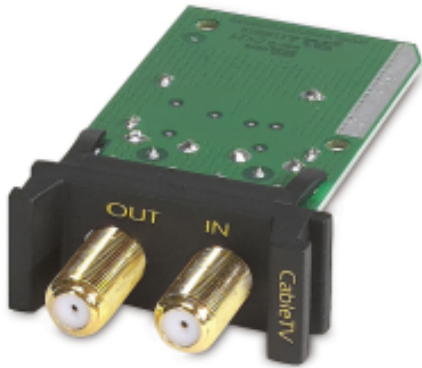

PVR

MÓDULO DE PROTEÇÃO CONTRA SOBRETENSÕES de Cabos de TV, SUBSTITUÍVEL, PARA MONTAGEM EM BASTIDOR, 1U, LINHA ÚNICA

Visão geral

Prazo de entrega	Normalmente em stock
------------------	----------------------

Físico

Cor	Preto
Profundidade	6,9 Cm
Altura	4,4 Cm
Peso net	0,06 Kg
Largura	1,9 Cm

Saída

Número de tomadas de corrente de energia	1
--	---

Conformidades

Certificações do produto	Reconhecido por UL
--------------------------	--------------------

Protecção contra sobrecargas e filtragem

Data line protection	Cable modem/video protection Proteção coaxial de Vídeos / Cabos
Linhas protegidas	1
Tempo de resposta a sobrecarga MN (ns)	1 ns common mode
Peak current	0,5 KA common mode 0,2 KA normal mode