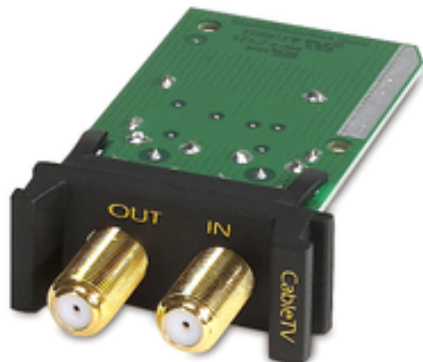

## MÓDULO DE PROTEÇÃO CONTRA SOBRETENSÕES de Cabos de TV, SUBSTITUÍVEL, PARA MONTAGEM EM BASTIDOR, 1U, LINHA ÚNICA