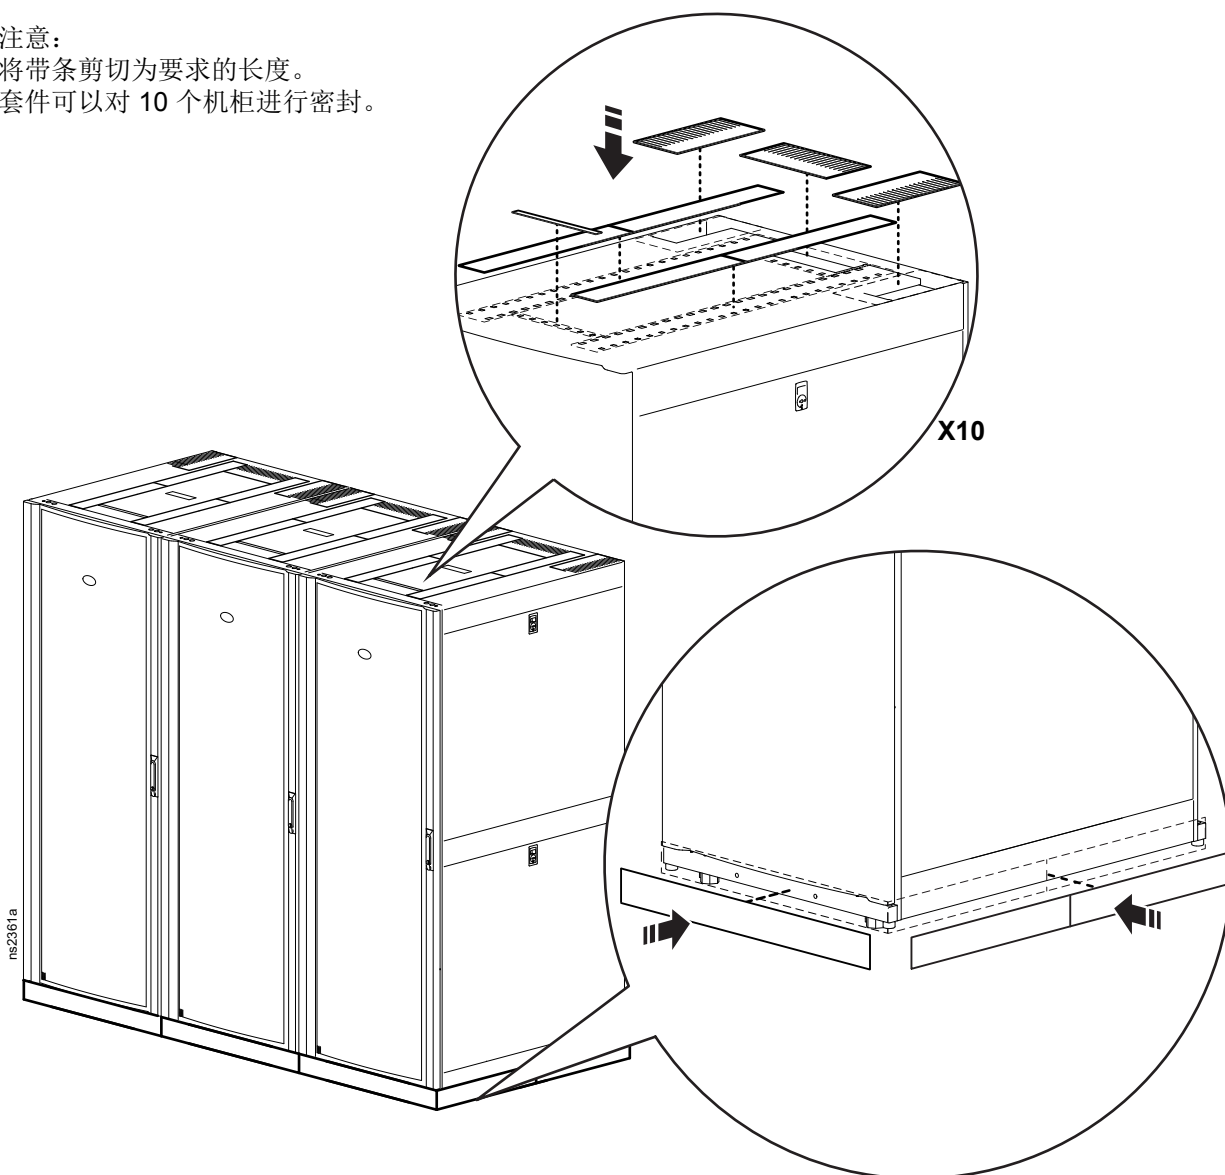

NetShelter™ SX 外部空气密封条件

AR7731

30

10

60

工具 (未提供)

注意：
将带条剪切为要求的长度。
套件可以对 10 个机柜进行密封。

客户支持和保修信息在网站提供，网址：www.schneider-electric.com。