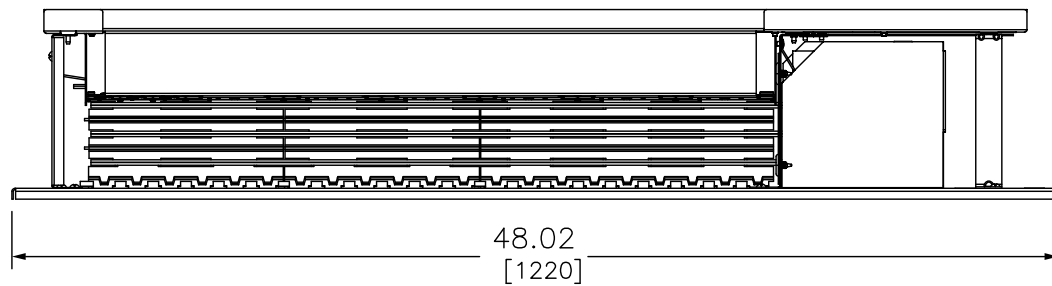

CATALOG NUMBER	I-LINE TYPE	MAIN TYPE	AMPACITY	BUS MATERIAL	LUG SIZE	AVAILABLE MOUNTING		BOX WIDTH		BOX DEPTH	
						INCHES	MM	INCHES	MM	INCHES	MM
HCJ32734	HCJ	MAIN LUGS	400	AL	(2) #4-600 KCMIL	63.00	1600	32.00	813	9.50	241
HCJ32736	HCJ	MAIN LUGS	600	AL	(2) #4-600 KCMIL	63.00	1600	32.00	813	9.50	241
HCJ32738	HCJ	MAIN LUGS	800	CU	(4) 3/0-750 KCMIL	63.00	1600	32.00	813	9.50	241
HCJ32734CU	HCJ	MAIN LUGS	400	CU	(2) #4-600 KCMIL	63.00	1600	32.00	813	9.50	241
HCJ32736CU	HCJ	MAIN LUGS	600	CU	(2) #4-600 KCMIL	63.00	1600	32.00	813	9.50	241

DUAL DIMENSIONS: INCHES  
MILLIMETERS

PNLBD INT I-LINE 400/600/800A MLO 3PH

DWG# HJC32XXX-03  
NO.