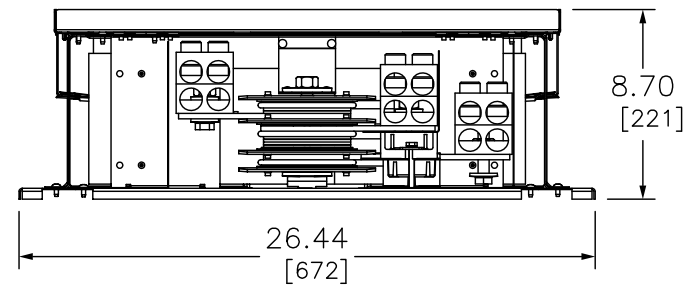

CATALOG NUMBER	I-LINE TYPE	MAIN TYPE	AMPACITY	BUS MATERIAL	LUG SIZE	AVAILABLE MOUNTING		BOX WIDTH		BOX DEPTH	
						INCHES	MM	INCHES	MM	INCHES	MM
HCJ32734	HCJ	MAIN LUGS	400	AL	(2) #4-600 KCMIL	63.00	1600	32.00	813	9.50	241
HCJ32736	HCJ	MAIN LUGS	600	AL	(2) #4-600 KCMIL	63.00	1600	32.00	813	9.50	241
HCJ32738	HCJ	MAIN LUGS	800	CU	(4) 3/0-750 KCMIL	63.00	1600	32.00	813	9.50	241
HCJ32734CU	HCJ	MAIN LUGS	400	CU	(2) #4-600 KCMIL	63.00	1600	32.00	813	9.50	241
HCJ32736CU	HCJ	MAIN LUGS	600	CU	(2) #4-600 KCMIL	63.00	1600	32.00	813	9.50	241

DUAL DIMENSIONS: INCHES  
MILLIMETERS

PNLBD INT I-LINE 400/600/800A MLO 3PH

DWG# HJC32XXX-03  
NO.