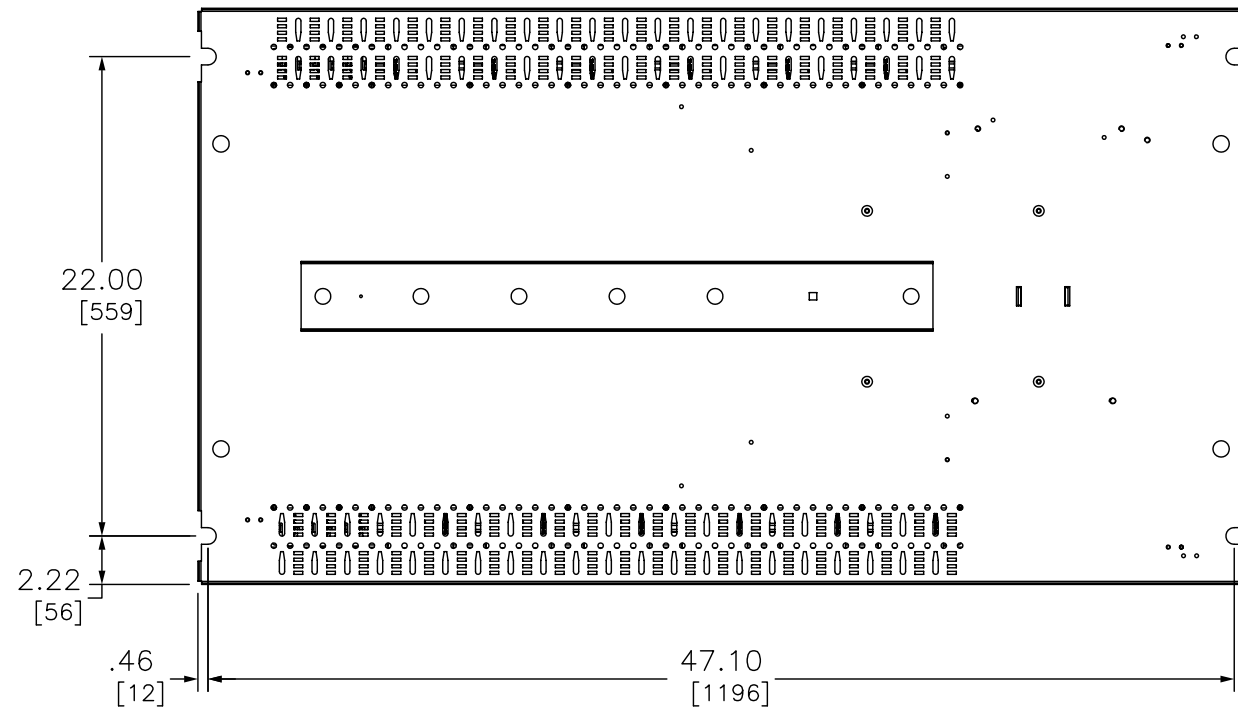

CATALOG NUMBER	I-LINE TYPE	MAIN TYPE	AMPACITY	BUS MATERIAL	LUG SIZE	AVAILABLE MOUNTING		BOX WIDTH		BOX DEPTH	
						INCHES	MM	INCHES	MM	INCHES	MM
HCJ32734	HCJ	MAIN LUGS	400	AL	(2) #4-600 KCMIL	63.00	1600	32.00	813	9.50	241
HCJ32736	HCJ	MAIN LUGS	600	AL	(2) #4-600 KCMIL	63.00	1600	32.00	813	9.50	241
HCJ32738	HCJ	MAIN LUGS	800	CU	(4) 3/0-750 KCMIL	63.00	1600	32.00	813	9.50	241
HCJ32734CU	HCJ	MAIN LUGS	400	CU	(2) #4-600 KCMIL	63.00	1600	32.00	813	9.50	241
HCJ32736CU	HCJ	MAIN LUGS	600	CU	(2) #4-600 KCMIL	63.00	1600	32.00	813	9.50	241

DUAL DIMENSIONS: INCHES  
MILLIMETERS

PNLBD INT I-LINE 400/600/800A MLO 3PH

DWG# HJC32XXX-03  
NO.