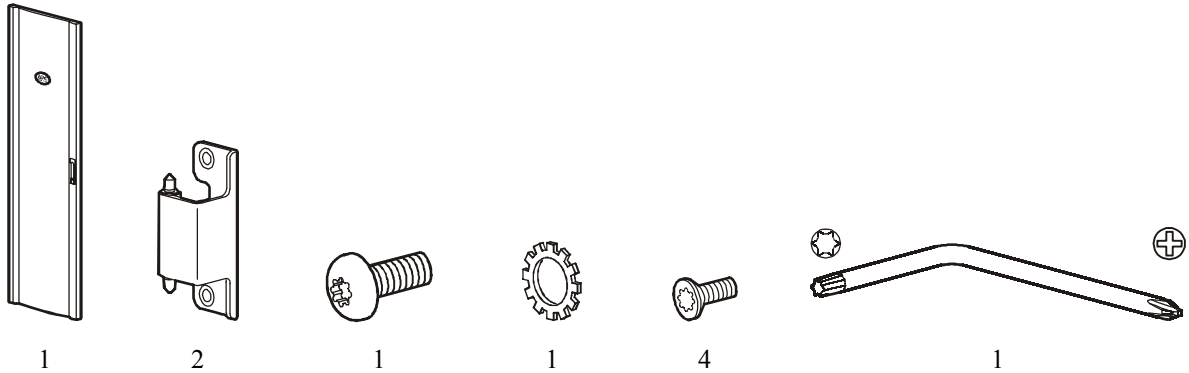

NetShelter[®] SX Enclosure Front Door (AR7000, AR7007, AR7050, AR7057)—Installation (Instalación de la puerta delantera del armario NetShelter[®] SX [AR7000, AR7007, AR7050, AR7057])

Inventario

Instalación de la puerta

Extracción de la puerta

Nota: abra la puerta por lo menos 90 grados para levantarla y extraerla de las bisagras.

Inversión de la puerta

1. Retire la placa de nombre de APC de la puerta delantera.
2. Retire la puerta.
3. Gire las bisagras 180 grados y colóquelas en el otro lado de la estructura del armario.

4. Traslade las bisagras de la puerta al conjunto de orificios situado directamente debajo de ellas.

5. Traslade el cable de conexión a tierra de arriba a abajo de la puerta (al invertir el sentido de la puerta, el cable de conexión a tierra estará de nuevo situado en la parte superior de la puerta).
6. Quite el conjunto de la manilla de la puerta.