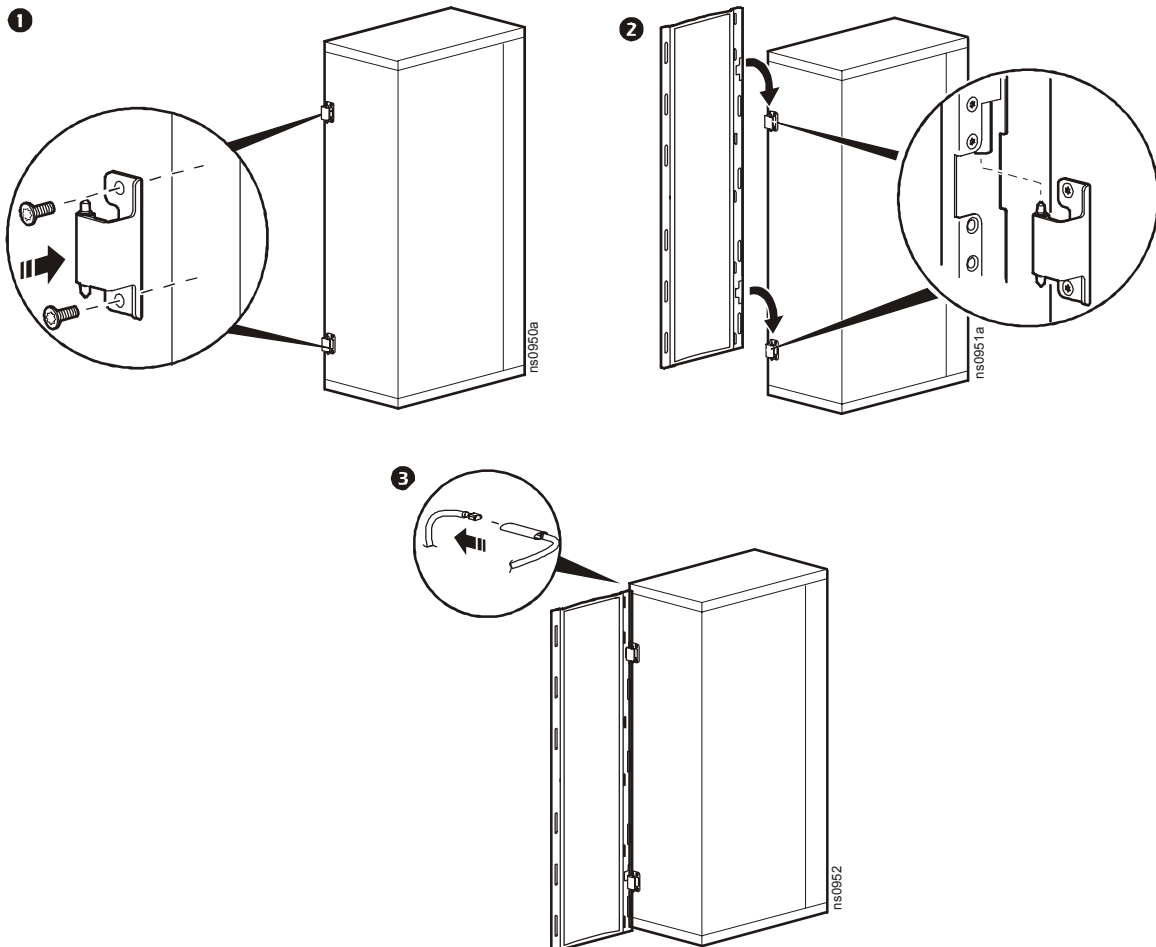

NetShelter[®] SX Enclosure Front Door (AR7000, AR7007, AR7050, AR7057)—Installation (Instalación de la puerta delantera del armario NetShelter[®] SX [AR7000, AR7007, AR7050, AR7057])

Inventario

Instalación de la puerta

Extracción de la puerta

Nota: abra la puerta por lo menos 90 grados para levantarla y extraerla de las bisagras.

Inversión de la puerta

1. Retire la placa de nombre de APC de la puerta delantera.
2. Retire la puerta.
3. Gire las bisagras 180 grados y colóquelas en el otro lado de la estructura del armario.

4. Traslade las bisagras de la puerta al conjunto de orificios situado directamente debajo de ellas.

5. Traslade el cable de conexión a tierra de arriba a abajo de la puerta (al invertir el sentido de la puerta, el cable de conexión a tierra estará de nuevo situado en la parte superior de la puerta).
6. Quite el conjunto de la manilla de la puerta.

8. Gire el conjunto de la manilla de la puerta 180 grados y vuelva a colocarlo.
9. Instale la puerta.
10. Coloque el cable de conexión a tierra en el lado opuesto de la estructura.

11. Vuelva a colocar la placa de nombre de APC en la puerta delantera del armario.