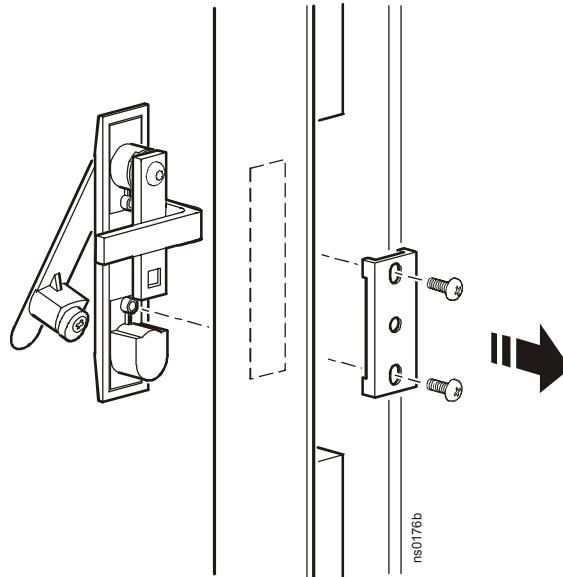

Extracción de la puerta

Nota: abra la puerta por lo menos 90 grados para levantarla y extraerla de las bisagras.

Inversión de la puerta

1. Retire la placa de nombre de APC de la puerta delantera.
2. Retire la puerta.
3. Gire las bisagras 180 grados y colóquelas en el otro lado de la estructura del armario.

4. Traslade las bisagras de la puerta al conjunto de orificios situado directamente debajo de ellas.

5. Traslade el cable de conexión a tierra de arriba a abajo de la puerta (al invertir el sentido de la puerta, el cable de conexión a tierra estará de nuevo situado en la parte superior de la puerta).
6. Quite el conjunto de la manilla de la puerta.

7. Quite el tornillo, el pestillo y la arandela de la parte posterior del conjunto de la manilla de la puerta. Gire la arandela 90 grados y el pestillo 180 grados y vuelva a colocar el pestillo y la arandela.