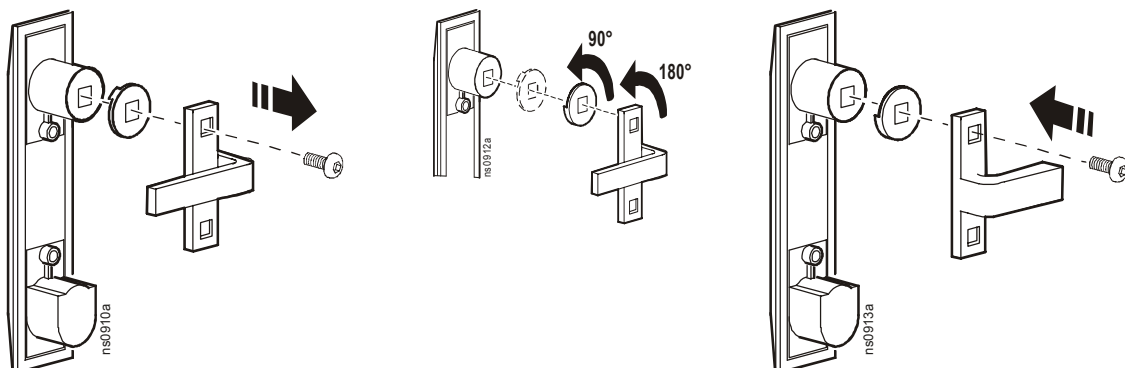

NetShelter[®] SX Enclosure Front Door (AR7000, AR7007, AR7050, AR7057)—Installation (Instalación de la puerta delantera del armario NetShelter[®] SX [AR7000, AR7007, AR7050, AR7057])

Inventario

Instalación de la puerta

Extracción de la puerta

Nota: abra la puerta por lo menos 90 grados para levantarla y extraerla de las bisagras.

Inversión de la puerta

1. Retire la placa de nombre de APC de la puerta delantera.
2. Retire la puerta.
3. Gire las bisagras 180 grados y colóquelas en el otro lado de la estructura del armario.

4. Traslade las bisagras de la puerta al conjunto de orificios situado directamente debajo de ellas.

5. Traslade el cable de conexión a tierra de arriba a abajo de la puerta (al invertir el sentido de la puerta, el cable de conexión a tierra estará de nuevo situado en la parte superior de la puerta).
6. Quite el conjunto de la manilla de la puerta.

8. Gire el conjunto de la manilla de la puerta 180 grados y vuelva a colocarlo.
9. Instale la puerta.
10. Coloque el cable de conexión a tierra en el lado opuesto de la estructura.

11. Vuelva a colocar la placa de nombre de APC en la puerta delantera del armario.