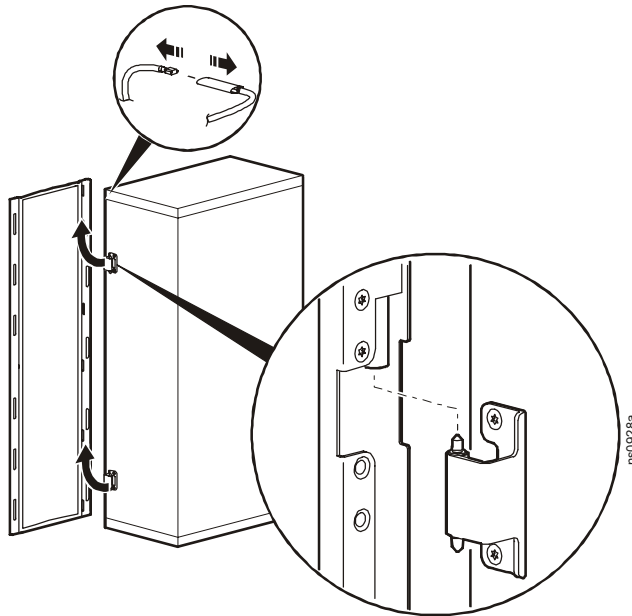

NetShelter[®] SX Enclosure Front Door (AR7000, AR7007, AR7050, AR7057)—Installation (Instalación de la puerta delantera del armario NetShelter[®] SX [AR7000, AR7007, AR7050, AR7057])

Inventario

Instalación de la puerta

Extracción de la puerta

Nota: abra la puerta por lo menos 90 grados para levantarla y extraerla de las bisagras.

Inversión de la puerta

1. Retire la placa de nombre de APC de la puerta delantera.
2. Retire la puerta.
3. Gire las bisagras 180 grados y colóquelas en el otro lado de la estructura del armario.

4. Traslade las bisagras de la puerta al conjunto de orificios situado directamente debajo de ellas.

5. Traslade el cable de conexión a tierra de arriba a abajo de la puerta (al invertir el sentido de la puerta, el cable de conexión a tierra estará de nuevo situado en la parte superior de la puerta).
6. Quite el conjunto de la manilla de la puerta.