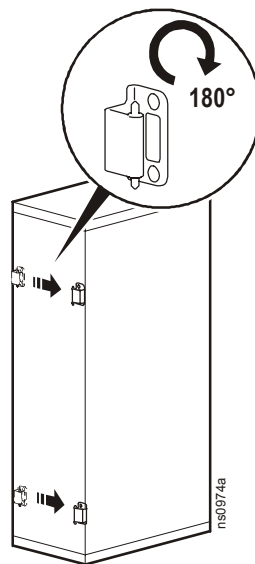

NetShelter[®] SX Enclosure Front Door (AR7000, AR7007, AR7050, AR7057)—Installation (Instalación de la puerta delantera del armario NetShelter[®] SX [AR7000, AR7007, AR7050, AR7057])

Inventario

Instalación de la puerta

Extracción de la puerta

Nota: abra la puerta por lo menos 90 grados para levantarla y extraerla de las bisagras.

Inversión de la puerta

1. Retire la placa de nombre de APC de la puerta delantera.
2. Retire la puerta.
3. Gire las bisagras 180 grados y colóquelas en el otro lado de la estructura del armario.

4. Traslade las bisagras de la puerta al conjunto de orificios situado directamente debajo de ellas.

5. Traslade el cable de conexión a tierra de arriba a abajo de la puerta (al invertir el sentido de la puerta, el cable de conexión a tierra estará de nuevo situado en la parte superior de la puerta).
6. Quite el conjunto de la manilla de la puerta.