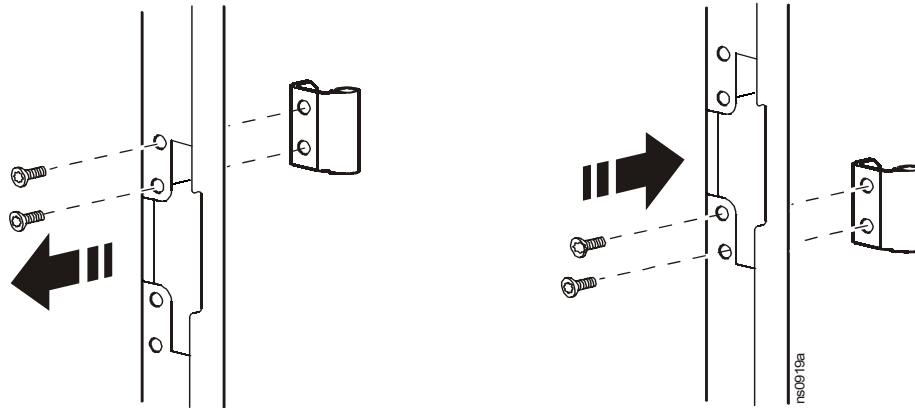

NetShelter[®] SX Enclosure Front Door (AR7000, AR7007, AR7050, AR7057)—Installation (Instalación de la puerta delantera del armario NetShelter[®] SX [AR7000, AR7007, AR7050, AR7057])

Inventario

Instalación de la puerta

Extracción de la puerta

Nota: abra la puerta por lo menos 90 grados para levantarla y extraerla de las bisagras.

Inversión de la puerta

1. Retire la placa de nombre de APC de la puerta delantera.
2. Retire la puerta.
3. Gire las bisagras 180 grados y colóquelas en el otro lado de la estructura del armario.

4. Traslade las bisagras de la puerta al conjunto de orificios situado directamente debajo de ellas.

5. Traslade el cable de conexión a tierra de arriba a abajo de la puerta (al invertir el sentido de la puerta, el cable de conexión a tierra estará de nuevo situado en la parte superior de la puerta).
6. Quite el conjunto de la manilla de la puerta.

7. Quite el tornillo, el pestillo y la arandela de la parte posterior del conjunto de la manilla de la puerta. Gire la arandela 90 grados y el pestillo 180 grados y vuelva a colocar el pestillo y la arandela.