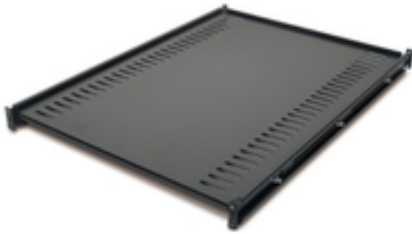

by Schneider Electric

Price*: 230.49 EUR

Visão geral

Apresentação	Prateleira fixa para permitir a montagem de torres, monitores e outro equipamento no ambiente do bastidor.
Prazo de entrega	Normalmente em stock

Principal

Número de unidade de bastidor	1U
Número de cabos	1
Equipamento fornecido	Manual de instalação Hardware de montagem

Físico

Cor	Preto
Altura	4,4 Cm
Largura	47 Cm
Profundidade	66 Cm
Peso líquido	8,18 Kg
Local de montagem	Frontal
Mounting preference	No preference
Modo de montagem	Montado em bastidor
Profundidade de montagem máxima	82,55 Cm
Minimum mounting depth	67,31 Cm
Carga admissível permanente	113,4 Kg estático